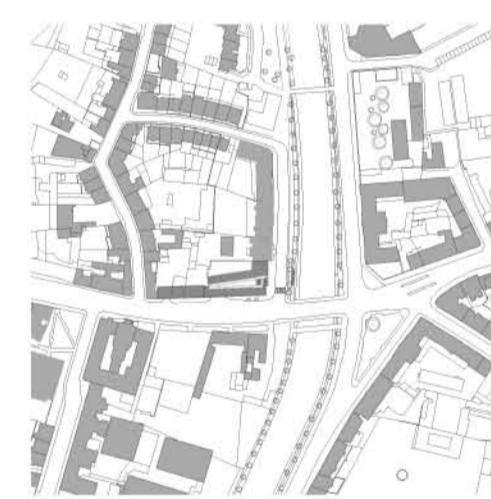

# STUDENTI SOBĚ

STUDENTSKÉ CENTRUM POŘÍČÍ

POHLED SEVERNÍ | m 1:500

POHLED VÝCHODNÍ | m 1:500

PŮDORYS 1. NP | m 1:400

SITUACE | m 1:500

ŘEZ ATRIEM | m 1:500

PŮDORYS 2. NP | m 1:400

PŮDORYS 1. PP | m 1:400

PŮDORYS 3.-6. NP | m 1:400

PŮDORYS 7,8. NP | m 1:400