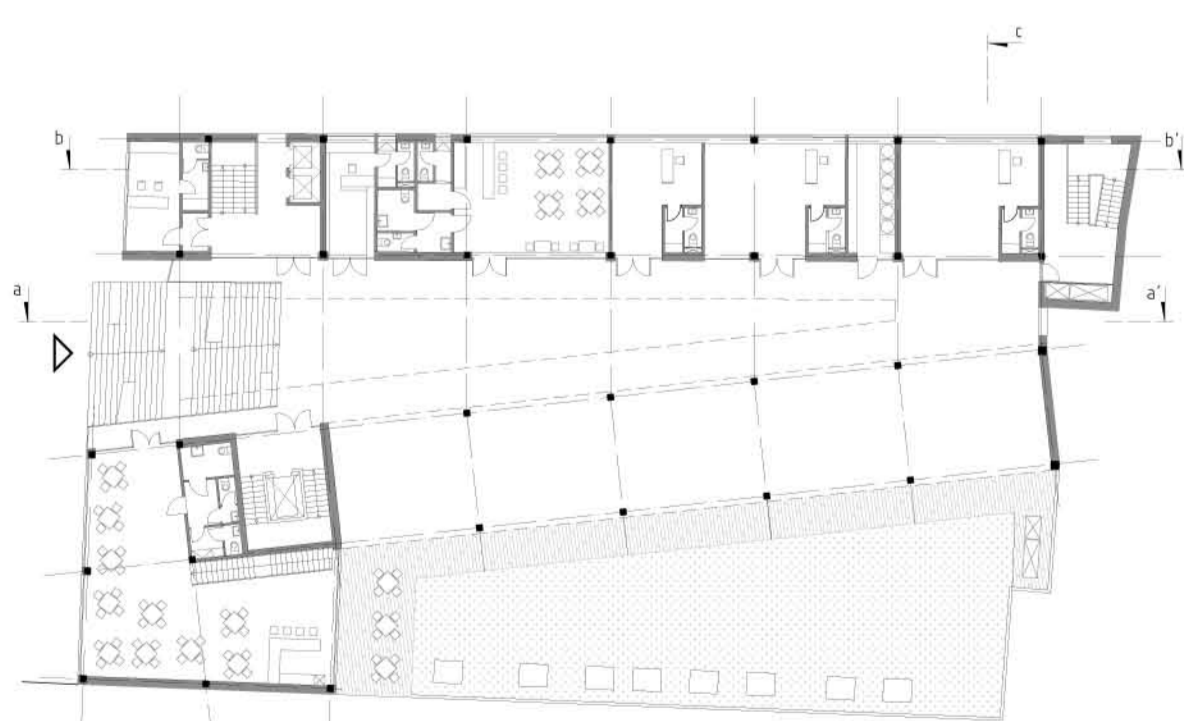

# STUDENTI SOBĚ

STUDENTSKÉ CENTRUM POŘÍČÍ

POHLED SEVERNÍ | m 1:500

POHLED VÝCHODNÍ | m 1:500

PŮDORYS 1. NP | m 1:400

SITUACE | m 1:500

ŘEZ ATRIEM | m 1:500

PŮDORYS 2. NP | m 1:400

PŮDORYS 1. PP | m 1:400

PŮDORYS 3.-6. NP | m 1:400

PŮDORYS 7,8. NP | m 1:400