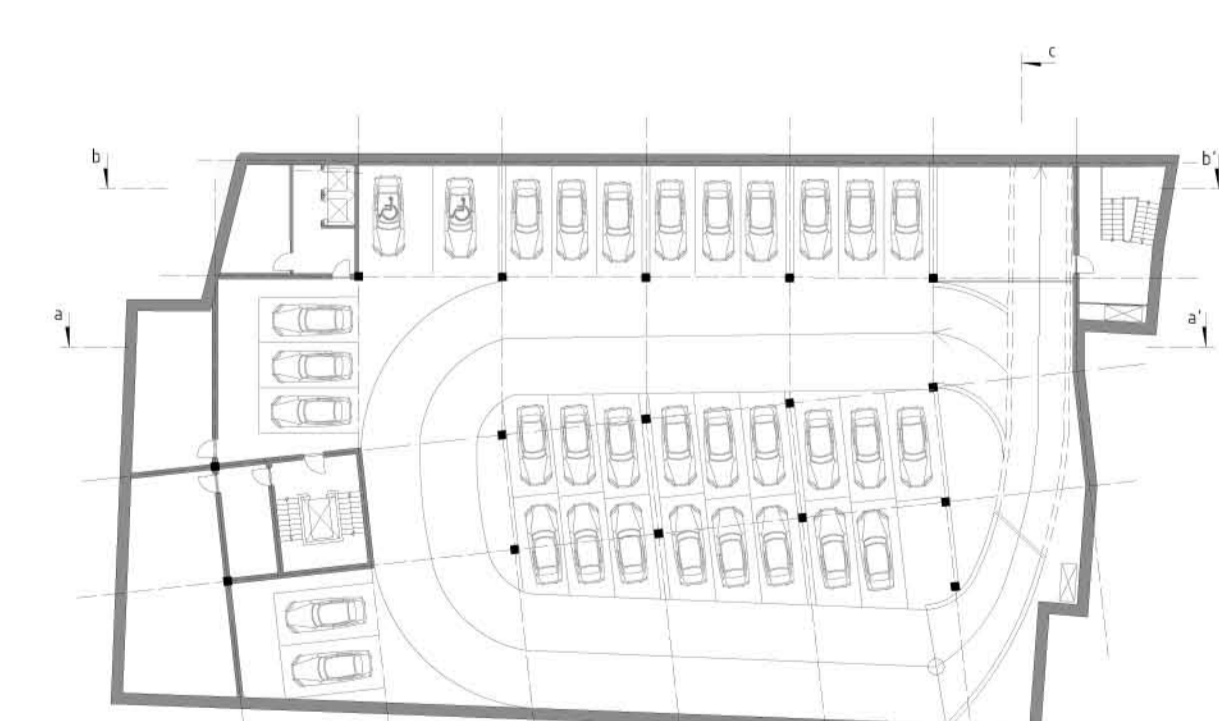

# STUDENTI SOBĚ

STUDENTSKÉ CENTRUM POŘÍČÍ

POHLED SEVERNÍ | m 1:500

POHLED VÝCHODNÍ | m 1:500

PŮDORYS 1. NP | m 1:400

SITUACE | m 1:500

ŘEZ ATRIEM | m 1:500

PŮDORYS 2. NP | m 1:400

PŮDORYS 1. PP | m 1:400

PŮDORYS 3.-6. NP | m 1:400

PŮDORYS 7,8. NP | m 1:400