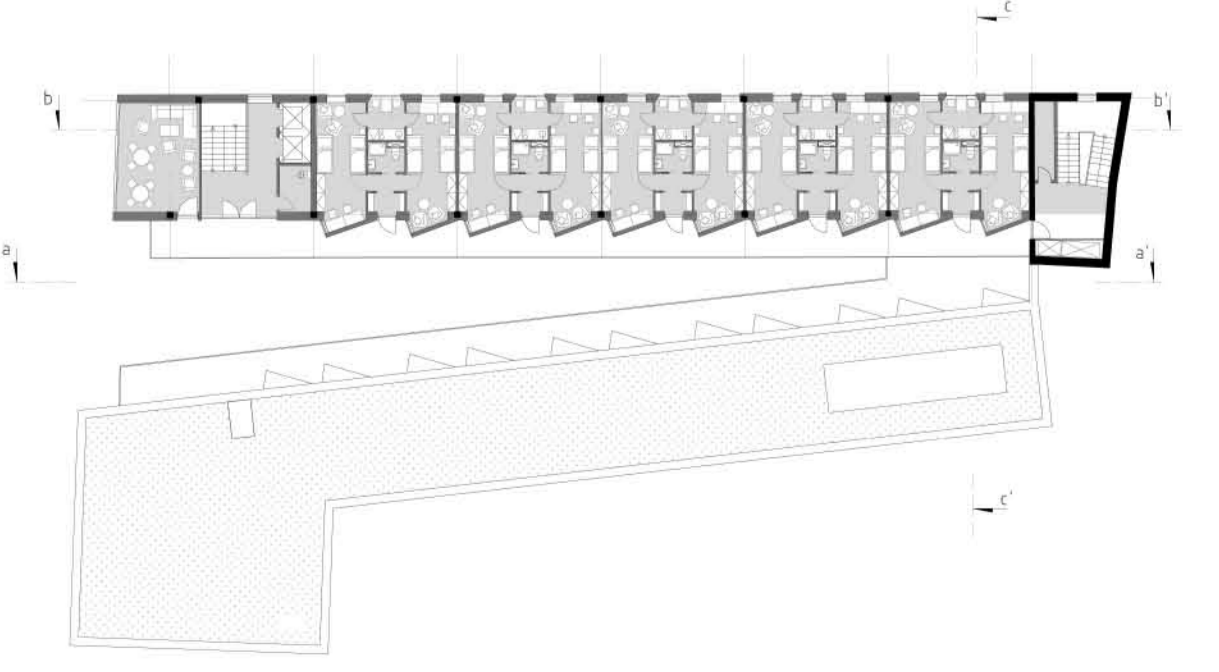

# STUDENTI SOBĚ

STUDENTSKÉ CENTRUM POŘÍČÍ

POHLED SEVERNÍ | m 1:500

POHLED VÝCHODNÍ | m 1:500

PŮDORYS 1. NP | m 1:400

SITUACE | m 1:500

ŘEZ ATRIEM | m 1:500

PŮDORYS 2. NP | m 1:400

PŮDORYS 1. PP | m 1:400

PŮDORYS 3.-6. NP | m 1:400

PŮDORYS 7,8. NP | m 1:400