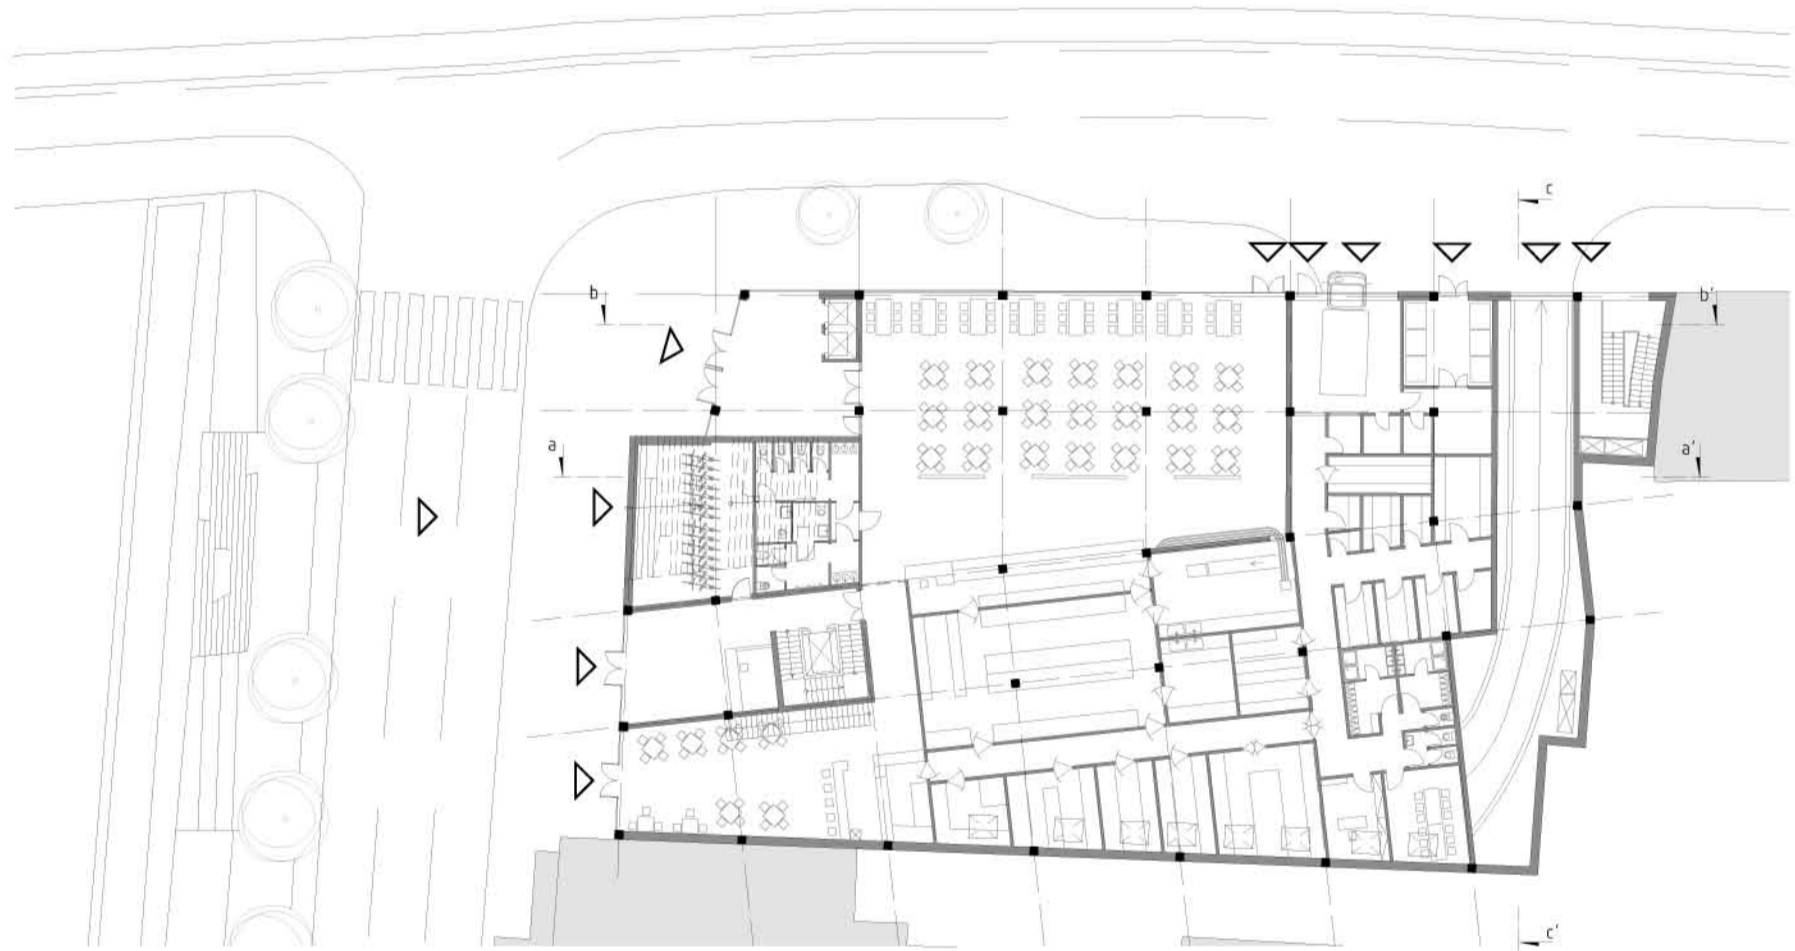

# STUDENTI SOBĚ

STUDENTSKÉ CENTRUM POŘÍČÍ

POHLED SEVERNÍ | m 1:500

POHLED VÝCHODNÍ | m 1:500

PŮDORYS 1. NP | m 1:400

SITUACE | m 1:500

ŘEZ ATRIEM | m 1:500

PŮDORYS 2. NP | m 1:400

PŮDORYS 1. PP | m 1:400

PŮDORYS 3.-6. NP | m 1:400

PŮDORYS 7,8. NP | m 1:400