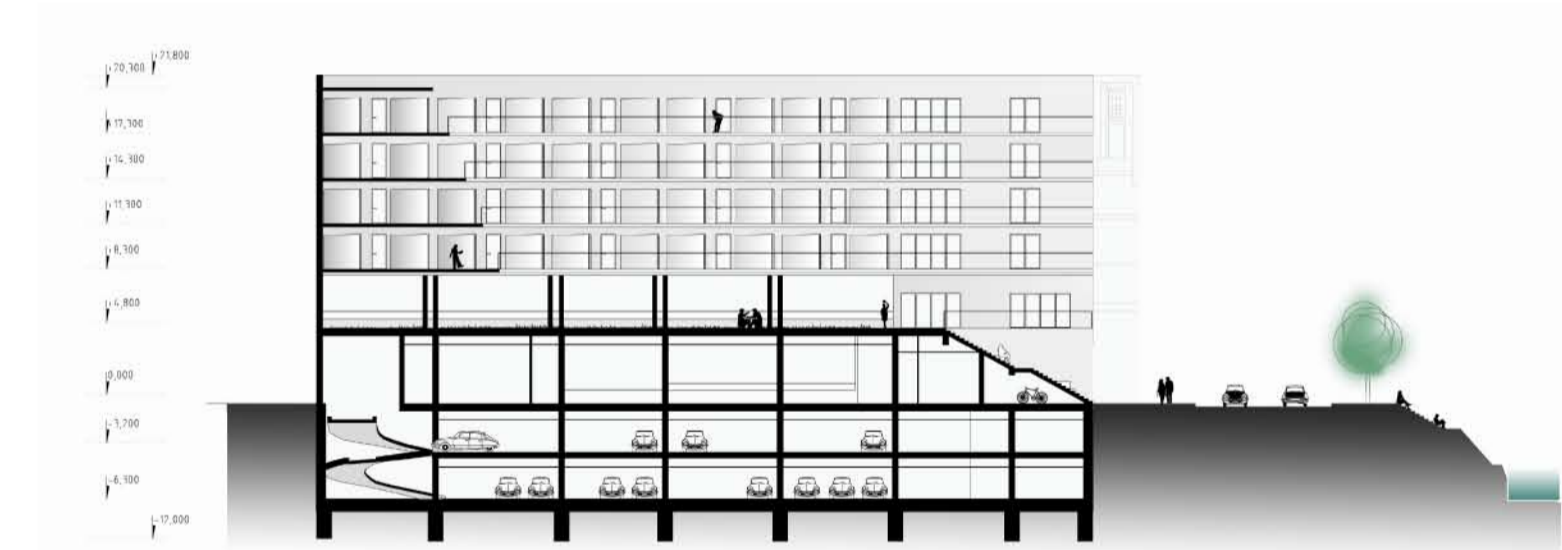

# STUDENTI SOBĚ

STUDENTSKÉ CENTRUM POŘÍČÍ

POHLED SEVERNÍ | m 1:500

POHLED VÝCHODNÍ | m 1:500

PŮDORYS 1. NP | m 1:400

SITUACE | m 1:500

ŘEZ ATRIEM | m 1:500

PŮDORYS 2. NP | m 1:400