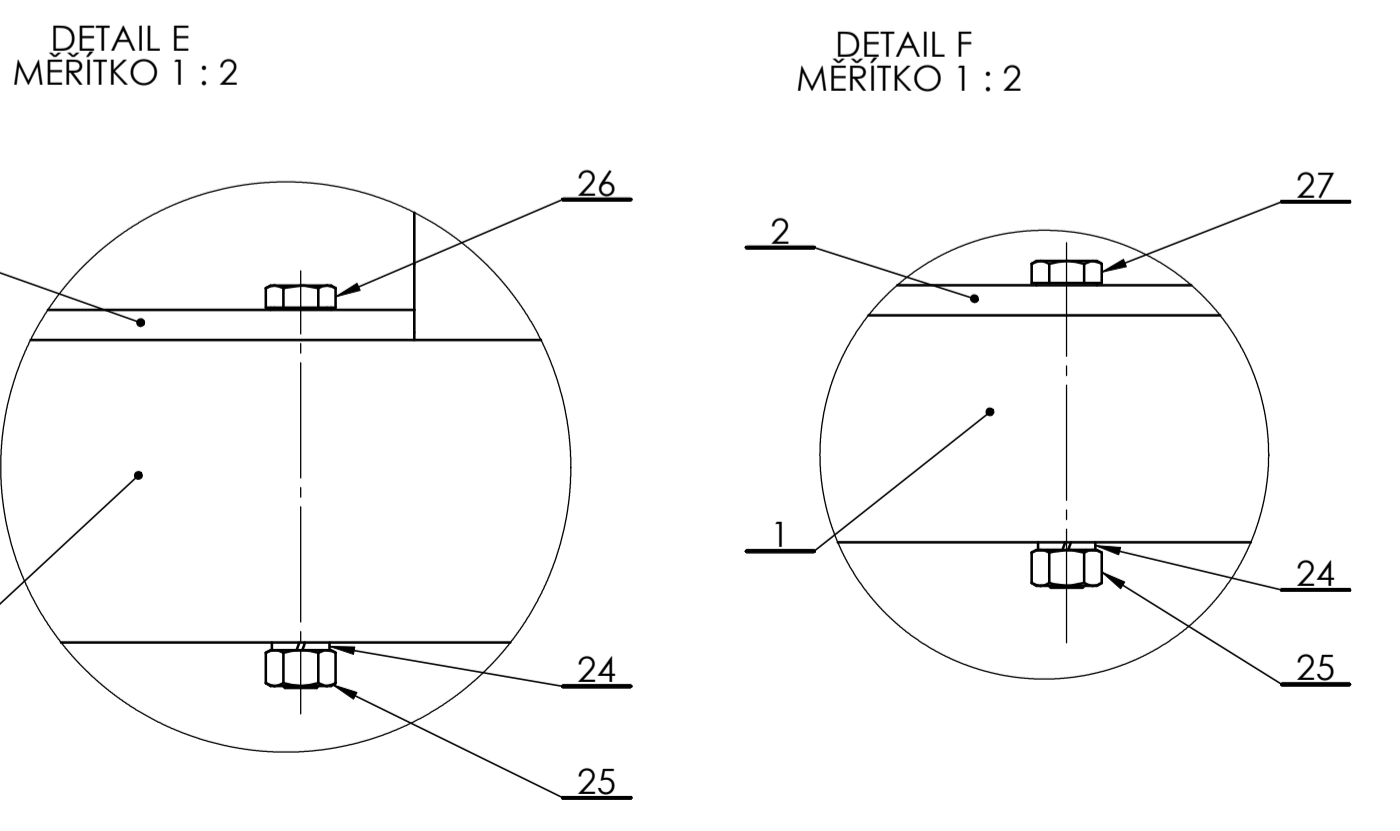

MAXIMÁLNÍ NAPÍNAČI POSUV POSUVNÉHO DŇA: 400 mm

POČET KUSŮ	NÁZEV SOUČÁSTI/SESTAVY	POLOTOVAR	MATERIÁL KONEČNÝ	MATERIÁL VÝCHOZÍ	VÁHA [kg]	ČÍSLO VÝKRESU	POZICE	EXP
8	ŠROUB M8x25 - 8.8	ČSN 02 1108 (ISO 4017)	ZN		0.002		28	-
8	ŠROUB M10x80 - 8.8	ČSN 02 1101 (ISO 4014)	ZN		0.008		27	-
10	ŠROUB M10x100 - 8.8	ČSN 02 1101 (ISO 4014)	ZN		0.009		26	-
18	MATICE M10 - 8	ČSN 02 1401 (ISO 4032)	ZN		0.002		25	-
18	PODLOŽKA 10	ČSN 02 1740	ZN		0.001		24	-
8	PODLOŽKA 20 - 300HV	ČSN 02 1701 (ISO 7089)	ZN		0.02		23	-
20	MATICE M20 - 8	ČSN 02 1401 (ISO 4032)	ZN		0.01		22	-
15	PODLOŽKA 20	ČSN 02 1740	ZN		0.01		21	-
4	NAPÍNAČI ŠROUB	ČSN EN 10060	ZN	E335 (11 600)	2.35	01.0024	20	-
28	ŠROUB M8x20 - 8.8	ČSN 02 1108 (ISO 4017)	ZN		0.002		19	-
22	MATICE M8 - 8	ČSN 02 1401 (ISO 4032)	ZN		0.001		18	-
36	PODLOŽKA 8	ČSN 02 1740	ZN		0.001		17	-
2	ZÁSUVKA	SESTAVA			48.47	02.0014	16	-
2	ŠROUB M16x60	ČSN 02 1115.20	ZN		0.016		15	-
3	ŠROUB M5x12 - 8.8	ČSN 02 1108 (ISO 4017)	ZN		0.001		14	-
3	MATICE M5 - 8	ČSN 02 1401 (ISO 4032)	ZN		0.001		13	-
3	PODLOŽKA 5	ČSN 02 1740	ZN		0.001		12	-
8	ŠROUB M18x55 - 8.8	ČSN 02 1108 (ISO 4017)	ZN		0.02		11	-
8	PODLOŽKA 18	ČSN 02 1740	ZN		0.001		10	-
2	LOŽKOVÝ DOMEK UCP215 (Ø75)				6.90		9	-
1	KRYT SNÍMAČE OTÁČEK	ČSN 42 5301		S235JR	1.00	02.0029	8	-
1	SNÍMAČ OTÁČEK	SESTAVA			0.59	1007-02.5043	7	-
1	DISTANČNÍ KROUŽEK	ČSN EN 10060		S355J0 (11 523)	0.25	03.0008	6	-
1	HŘÍDEL HNANÁ	ČSN EN 10060		E335 (11 600)	33.84	03.0005	5	-
1	BUBEN HNANÝ	SESTAVA			386.76	03.0001	4	-
1	POSUVNÉ DŇO	SESTAVA			256.27	02.0001	3	-
1	TELO PATY	SESTAVA			308.56	01.0001	2	-
1	NOŠNÁ KONSTRUKCE	SESTAVA			308.63	01.0018	1	-

RAZITKO SVÁŘENCE					
ZNAČENÍ SVARU:	A.	B.	C.	D.	E.
METODA SVÁŘOVÁNÍ:					
PŘÍDAVNÝ SVAR, MAT:					
PRŮMĚR DRÁTU:					
STŮPĚN VIZUÁL. HODNOC. B C D (NEHODÍCÍ SKRTNÍ) DLE ČSN EN ISO 5817	RAZITKO + POZNÁMKY:				

SKUPINA

STARÝ VÝKRES

NOVÝ VÝKRES

ČÍSLO VÝKRESU

00.0000

Formát A1

Lišt 1 / 1

© POUŽITÍ KOPÍI, POUŽITÍ A PREZENTOVÁNÍ OBSAHU TŘETÍ STRANÉ BEZ OPRAVNĚNÍ JE PŘÍSNĚ ZAKÁZÁNO