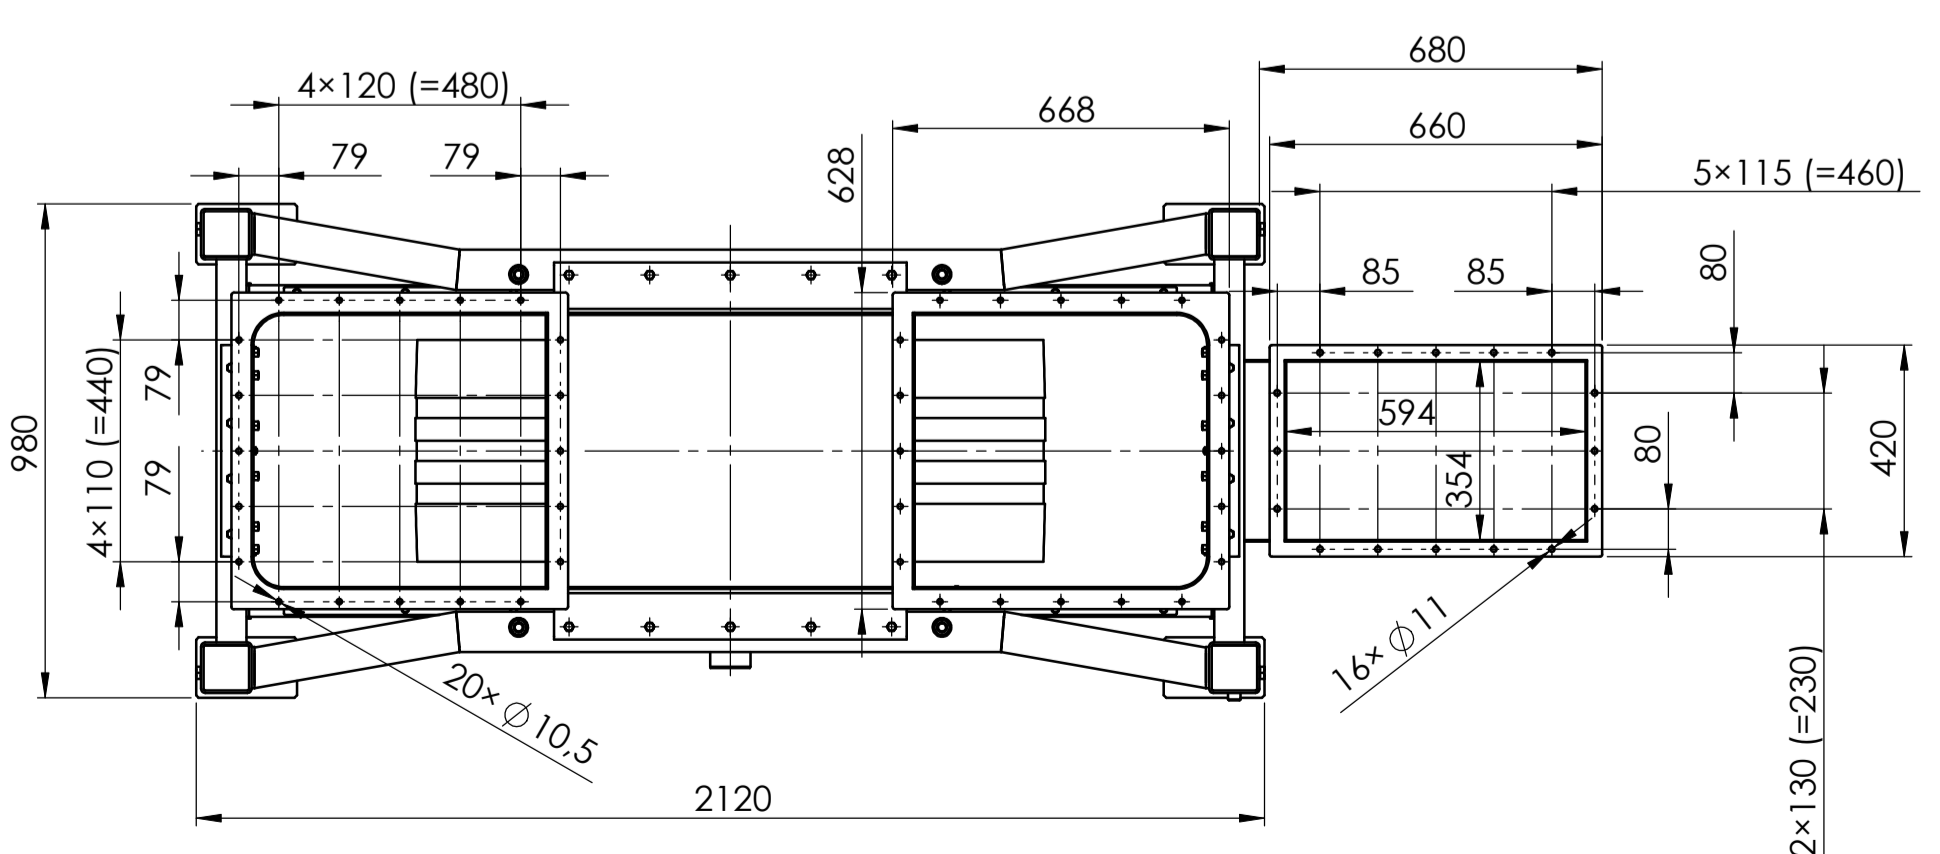

MAXIMÁLNÍ NAPÍNAČI POSUV POSUVNÉHO DŇA: 400 mm

POČET KUSŮ	NÁZEV SOUČÁSTI/SESTAVY	POLOTOVAR	MATERIÁL KONEČNÝ	MATERIÁL VÝCHOZÍ	VÁHA [kg]	ČÍSLO VÝKRESU	POZICE	EXP
8	ŠROUB M8x25 - 8.8	ČSN 02 1108 (ISO 4017)	ZN		0.002		28	-
8	ŠROUB M10x80 - 8.8	ČSN 02 1101 (ISO 4014)	ZN		0.008		27	-
10	ŠROUB M10x100 - 8.8	ČSN 02 1101 (ISO 4014)	ZN		0.009		26	-
18	MATICE M10 - 8	ČSN 02 1401 (ISO 4032)	ZN		0.002		25	-
18	PODLOŽKA 10	ČSN 02 1740	ZN		0.001		24	-
8	PODLOŽKA 20 - 300HV	ČSN 02 1701 (ISO 7089)	ZN		0.02		23	-
20	MATICE M20 - 8	ČSN 02 1401 (ISO 4032)	ZN		0.01		22	-
15	PODLOŽKA 20	ČSN 02 1740	ZN		0.01		21	-
4	NAPÍNAČI ŠROUB	ČSN EN 10060	ZN	E335 (11 600)	2.35	01.0024	20	-
28	ŠROUB M8x20 - 8.8	ČSN 02 1108 (ISO 4017)	ZN		0.002		19	-
22	MATICE M8 - 8	ČSN 02 1401 (ISO 4032)	ZN		0.001		18	-
36	PODLOŽKA 8	ČSN 02 1740	ZN		0.001		17	-
2	ZÁSUVKA	SESTAVA			48.47	02.0014	16	-
2	ŠROUB M16x60	ČSN 02 1115.20	ZN		0.016		15	-
3	ŠROUB M5x12 - 8.8	ČSN 02 1108 (ISO 4017)	ZN		0.001		14	-
3	MATICE M5 - 8	ČSN 02 1401 (ISO 4032)	ZN		0.001		13	-
3	PODLOŽKA 5	ČSN 02 1740	ZN		0.001		12	-
8	ŠROUB M18x55 - 8.8	ČSN 02 1108 (ISO 4017)	ZN		0.02		11	-
8	PODLOŽKA 18	ČSN 02 1740	ZN		0.001		10	-
2	LOŽKOVÝ DOMEK UCP215 (Ø75)				6.90		9	-
1	KRYT SNÍMAČE OTÁČEK	ČSN 42 5301		S235JR	1.00	02.0029	8	-
1	SNÍMAČ OTÁČEK	SESTAVA			0.59	1007-02.5043	7	-
1	DISTANČNÍ KROUŽEK	ČSN EN 10060		S355J0 (11 523)	0.25	03.0008	6	-
1	HŘÍDEL HNANÁ	ČSN EN 10060		E335 (11 600)	33.84	03.0005	5	-
1	BUBEN HNANÝ	SESTAVA			386.76	03.0001	4	-
1	POSUVNÉ DŇO	SESTAVA			256.27	02.0001	3	-
1	TELO PATY	SESTAVA			308.56	01.0001	2	-
1	NOŠNÁ KONSTRUKCE	SESTAVA			308.63	01.0018	1	-

RAZITKO SVÁŘENCE					
ZNAČENÍ SVARU:	A.	B.	C.	D.	E.
METODA SVÁŘOVÁNÍ:					
PŘÍDAVNÝ SVAR, MAT:					
PRŮMĚR DRÁTU:					
STŮPĚN VIZUÁL. HODNOC. B C D (NEHODÍCÍ SKRTNÍ) DLE ČSN EN ISO 5817	RAZITKO + POZNÁMKY:				

SKUPINA

STARÝ VÝKRES

NOVÝ VÝKRES

ČÍSLO VÝKRESU

00.0000

Formát A1

Lišt 1 / 1

© POUŽITÍ KOPÍI, POUŽITÍ A PREZENTOVÁNÍ OBSAHU TŘETÍ STRANÉ BEZ OPRAVNĚNÍ JE PŘÍSNĚ ZAKÁZÁNO