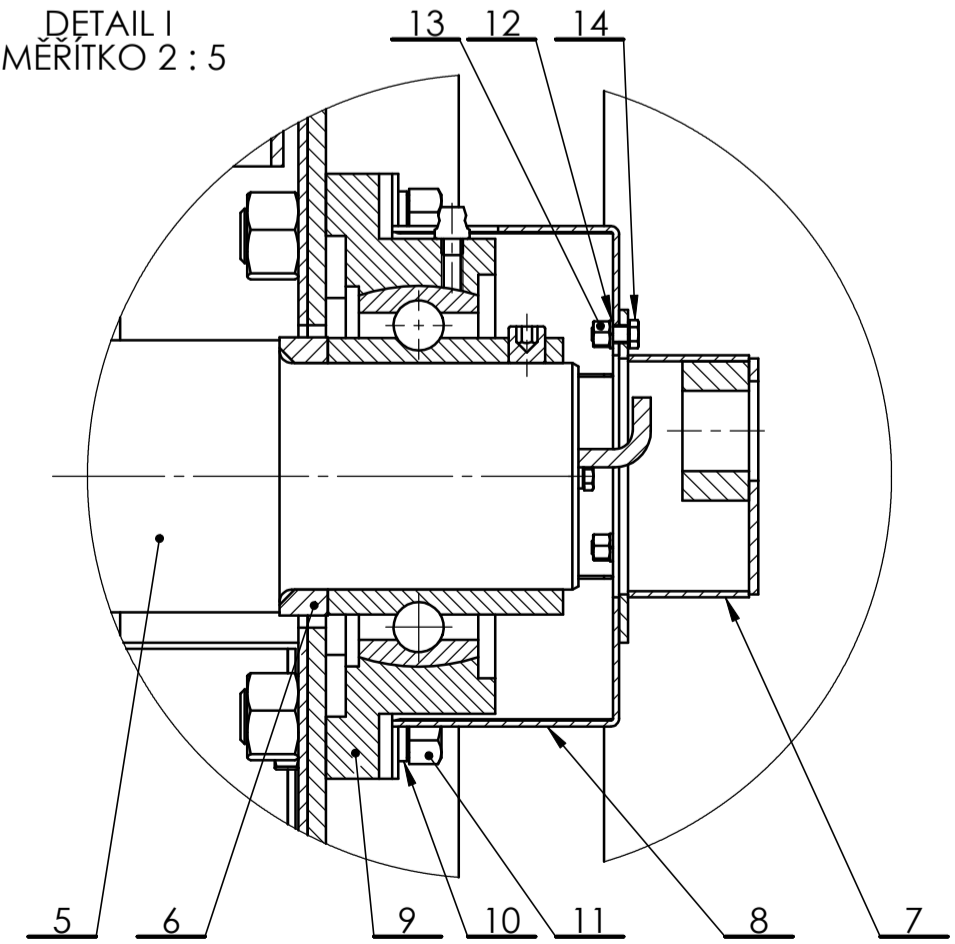

MAXIMÁLNÍ NAPÍNAČI POSUV POSUVNÉHO DŇA: 400 mm

POČET KUSŮ	NÁZEV SOUČÁSTI/SESTAVY	POLOTOVAR	MATERIÁL KONEČNÝ	MATERIÁL VÝCHOZÍ	VÁHA [kg]	ČÍSLO VÝKRESU	POZICE	EXP
8	ŠROUB M8x25 - 8.8	ČSN 02 1108 (ISO 4017)	ZN		0.002		28	-
8	ŠROUB M10x80 - 8.8	ČSN 02 1101 (ISO 4014)	ZN		0.008		27	-
10	ŠROUB M10x100 - 8.8	ČSN 02 1101 (ISO 4014)	ZN		0.009		26	-
18	MATICE M10 - 8	ČSN 02 1401 (ISO 4032)	ZN		0.002		25	-
18	PODLOŽKA 10	ČSN 02 1740	ZN		0.001		24	-
8	PODLOŽKA 20 - 300HV	ČSN 02 1701 (ISO 7089)	ZN		0.02		23	-
20	MATICE M20 - 8	ČSN 02 1401 (ISO 4032)	ZN		0.01		22	-
15	PODLOŽKA 20	ČSN 02 1740	ZN		0.01		21	-
4	NAPÍNAČI ŠROUB	ČSN EN 10060	ZN	E335 (11 600)	2.35	01.0024	20	-
28	ŠROUB M8x20 - 8.8	ČSN 02 1108 (ISO 4017)	ZN		0.002		19	-
22	MATICE M8 - 8	ČSN 02 1401 (ISO 4032)	ZN		0.001		18	-
36	PODLOŽKA 8	ČSN 02 1740	ZN		0.001		17	-
2	ZÁSUVKA	SESTAVA			48.47	02.0014	16	-
2	ŠROUB M16x60	ČSN 02 1115.20	ZN		0.016		15	-
3	ŠROUB M5x12 - 8.8	ČSN 02 1108 (ISO 4017)	ZN		0.001		14	-
3	MATICE M5 - 8	ČSN 02 1401 (ISO 4032)	ZN		0.001		13	-
3	PODLOŽKA 5	ČSN 02 1740	ZN		0.001		12	-
8	ŠROUB M18x55 - 8.8	ČSN 02 1108 (ISO 4017)	ZN		0.02		11	-
8	PODLOŽKA 18	ČSN 02 1740	ZN		0.001		10	-
2	LOŽKOVÝ DOMEK UCP215 (Ø75)				6.90		9	-
1	KRYT SNÍMAČE OTÁČEK	ČSN 42 5301		S235JR	1.00	02.0029	8	-
1	SNÍMAČ OTÁČEK	SESTAVA			0.59	1007-02.5043	7	-
1	DISTANČNÍ KROUŽEK	ČSN EN 10060		S355J0 (11 523)	0.25	03.0008	6	-
1	HŘÍDEL HNANÁ	ČSN EN 10060		E335 (11 600)	33.84	03.0005	5	-
1	BUBEN HNANÝ	SESTAVA			386.76	03.0001	4	-
1	POSUVNÉ DŇO	SESTAVA			256.27	02.0001	3	-
1	TELO PATY	SESTAVA			308.56	01.0001	2	-
1	NOŠNÁ KONSTRUKCE	SESTAVA			308.63	01.0018	1	-

RAZITKO SVÁŘENCE					
ZNAČENÍ SVARU:	A.	B.	C.	D.	E.
METODA SVÁŘOVÁNÍ:					
PŘÍDAVNÝ SVAR, MAT:					
PRŮMĚR DRÁTU:					
STŮPĚN VIZUÁL. HODNOC. B C D (NEHODÍCÍ SKRTNÍ) DLE ČSN EN ISO 5817	RAZITKO + POZNÁMKY:				

SKUPINA

STARÝ VÝKRES

NOVÝ VÝKRES

ČÍSLO VÝKRESU

00.0000

Formát A1

Lišt 1 / 1

© POUŽITÍ KOPÍI, POUŽITÍ A PREZENTOVÁNÍ OBSAHU TŘETÍ STRANÉ BEZ OPRAVNĚNÍ JE PŘÍSNĚ ZAKÁZÁNO