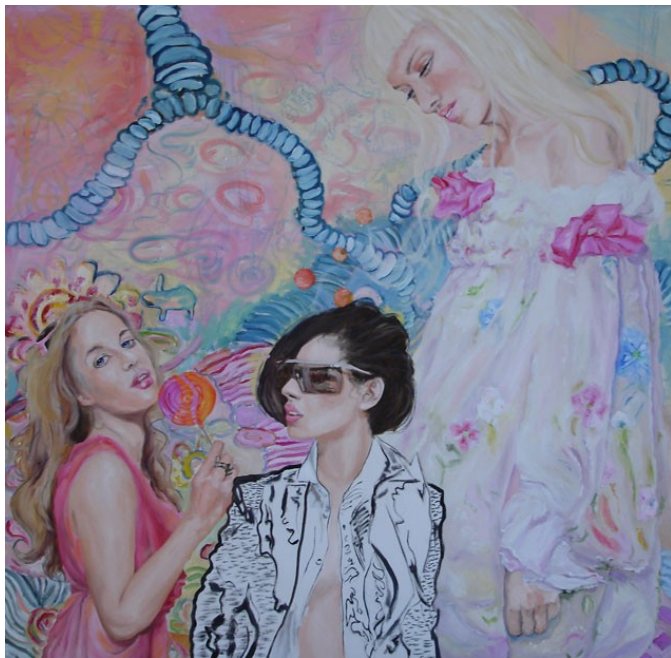

název: Venuše pozemská
materiál/technologie: Olej na plátně
výška x šířka v cm: 100x100 cm
rok vzniku: 2009