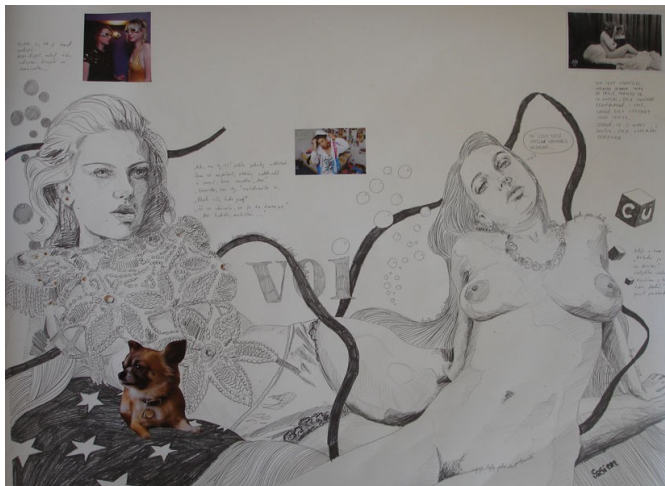

název: Paridův soud
materiál/technologie: Akvarel a fotografie na papíře
výška x šířka v cm: 55x70cm
rok vzniku: 2009

název: Venuše s psíkem
materiál/technologie: Tužka a fotografie na papíře
výška x šířka v cm: 55x70cm
rok vzniku: 2009

poznámky | notes

...