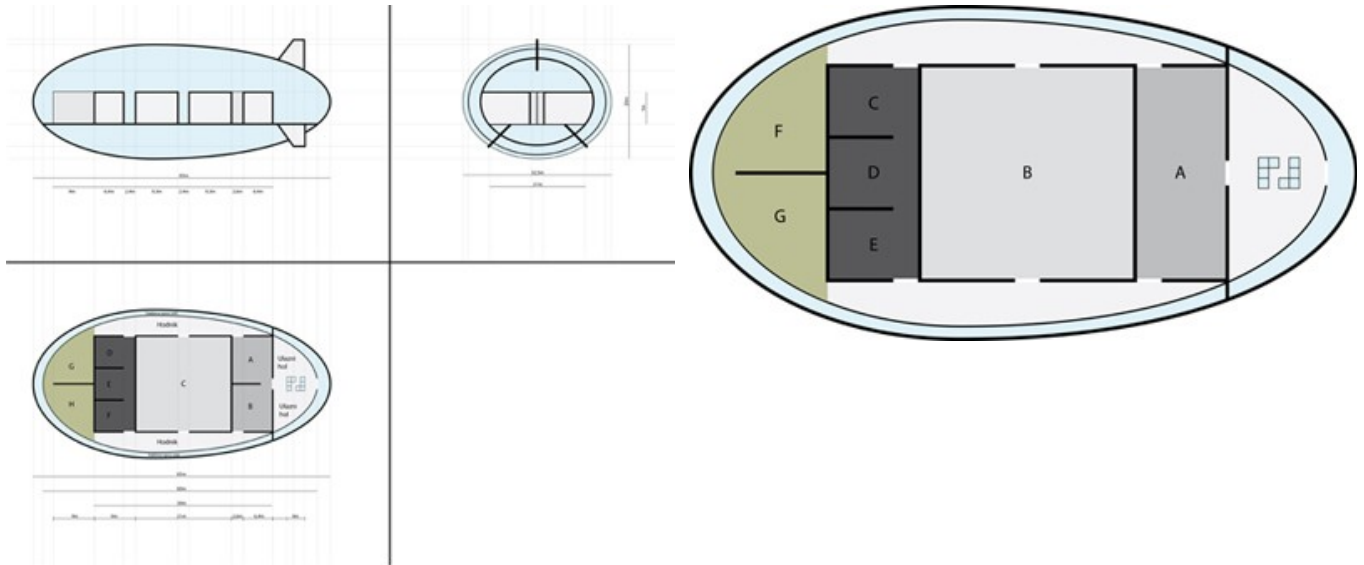

název: Virtuální galerie Art Zeppelin
délka trvání: Ne
využité technologie: Turn Tool + 3D Max
hypertextový odkaz: www.artzeppelin.com
rok vzniku: 2011

název: Virtuální galerie Art Zeppelin
délka trvání: Ne
využité technologie: Turn Tool + 3D Max
hypertextový odkaz: www.artzeppelin.com
rok vzniku: 2011