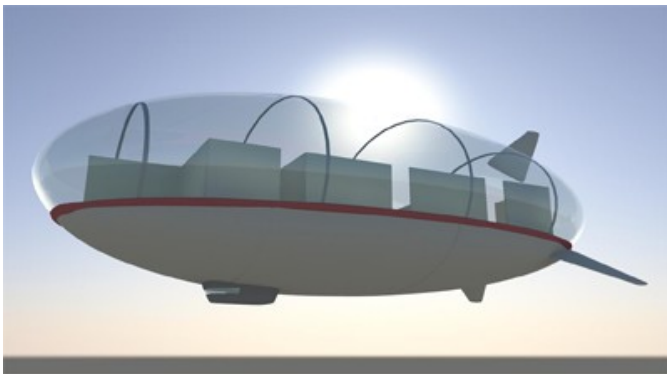

název: Virtuální galerie Art Zeppelin  
délka trvání: Ne  
využité technologie: Turn Tool + 3D Max  
hypertextový odkaz: [www.artzeppelin.com](http://www.artzeppelin.com)  
rok vzniku: 2011

název: Virtuální galerie Art Zeppelin  
délka trvání: Ne  
využité technologie: Turn Tool + 3D Max  
hypertextový odkaz: [www.artzeppelin.com](http://www.artzeppelin.com)  
rok vzniku: 2011