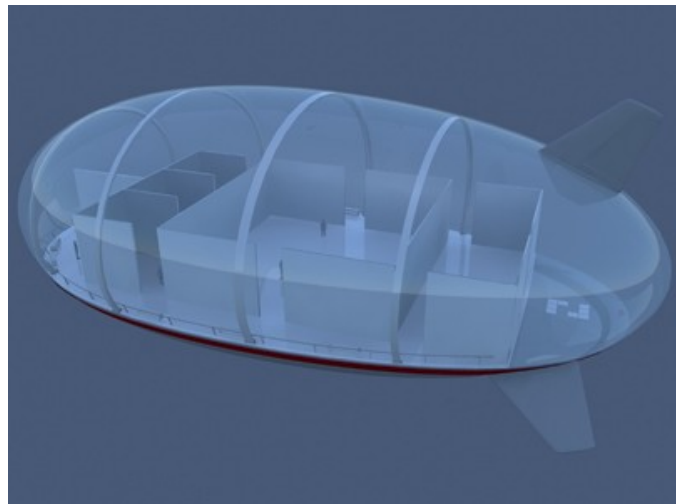

název: Virtuální galerie Art Zeppelin  
délka trvání: Ne  
využité technologie: Turn Tool + 3D Max  
hypertextový odkaz: [www.artzeppelin.com](http://www.artzeppelin.com)  
rok vzniku: 2011

název: Virtuální galerie Art Zeppelin  
délka trvání: Ne  
využité technologie: Turn Tool + 3D Max  
hypertextový odkaz: [www.artzeppelin.com](http://www.artzeppelin.com)  
rok vzniku: 2011