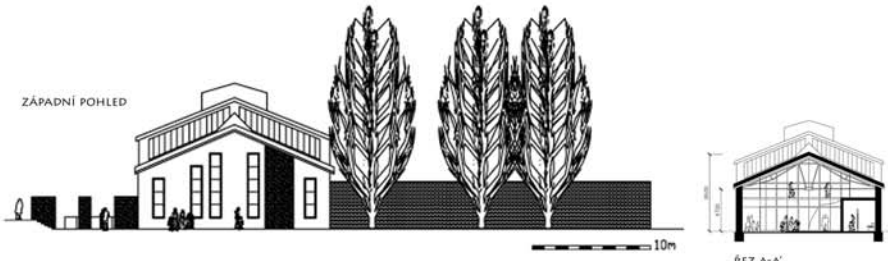

ZÁPADNÍ POHLED

ŘEZ A-A'

- JEDNODUCHOST, STYLOVÁ ČISTOTA
- DŮRAZ NA FUNKCI
- CITLIVOST POUŽITÍ MATERIÁLŮ
- DŮRAZ NA WELFARE ZVÍŘAT
- INDUSTRIAL HERITAGE
- MODERNÍ TRENDY V ZOO VÝSTAVNICTVÍ

SEVERNÍ POHLED

JÍŽNÍ POHLED

ŘEZ C-C'

- REŠENÉ OBJEKTY
- OKOLNÍ ZÁSTAVBA
- PARKOVISTĚ
- VÝBĚHY
- PÍSKOVÉ CHODNÍKY
- ZPEVNĚNÉ PLOCHY
- PARKOVÁ ZELEN'
- VODNÍ PRVKY

- PTAČÍ SVĚT
- VILA
- ADMINISTRATIVA, VÝSTAVNÍ PROSTORY
- VOLIÉRA PLAMENÁKŮ
- AMFITEÁTR
- PLÁNOVANÁ EXPOZICE LACHTANŮ
- GARÁŽE
- SOUKROMÉ ZAHRADY
- VRÁTNICE
- ZIMOVIŠTĚ KOPYTNÍKŮ
- DVOJLODNÍ HALA S PŘÍSTAVBOU
- EXPOZICE OPIC, VÝSTAVNÍ PROSTORY, RESTAURACE, ZÁZEMÍ
- PAVILON LVŮ
- PAVILON VELKÝCH ŠELEM
- PAVILON MALÝCH ŠELEM II
- PAVILON MALÝCH ŠELEM I