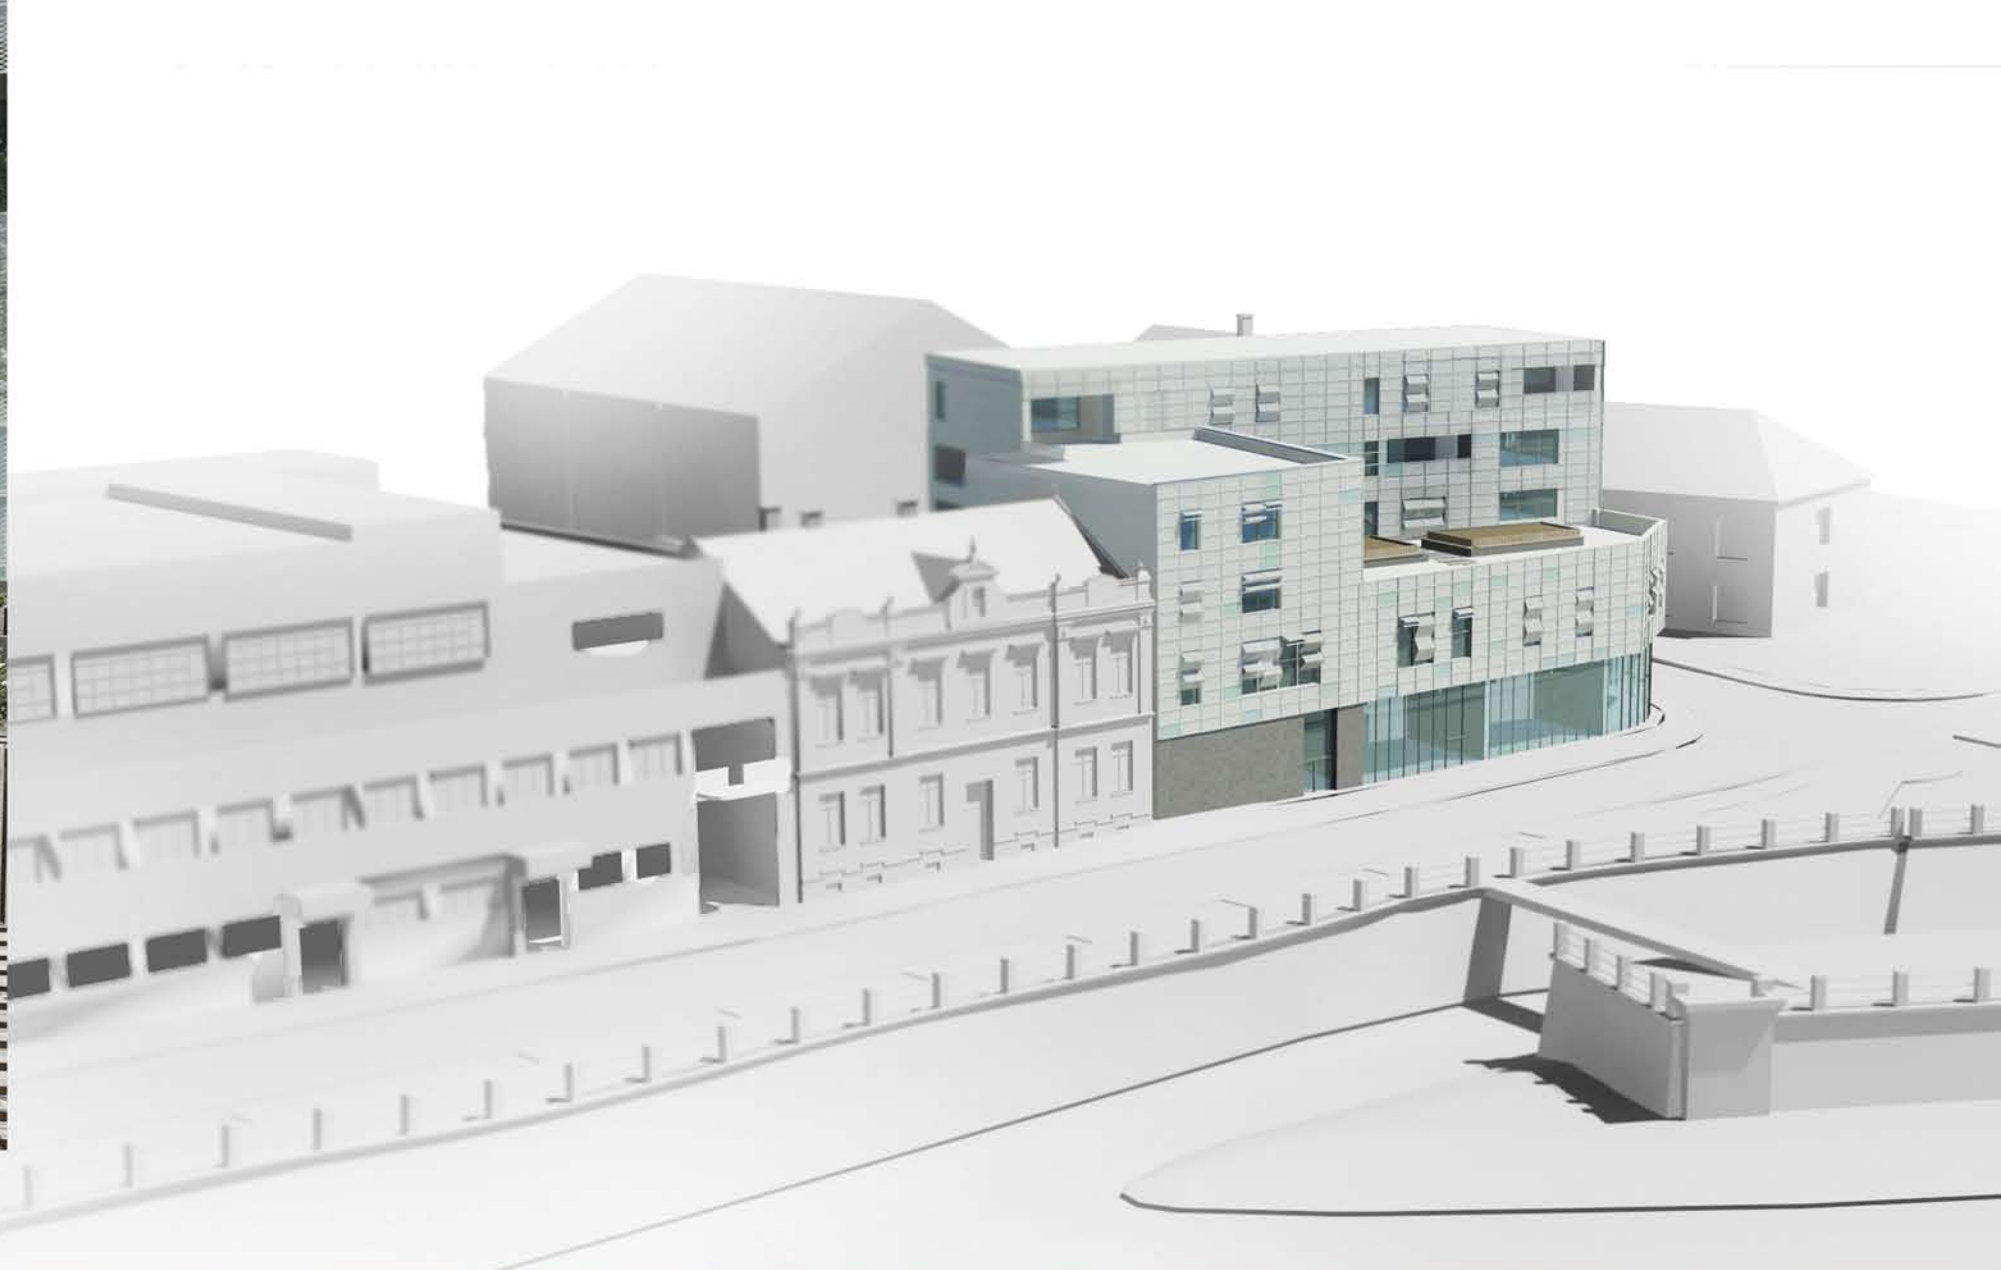

PŮDORYS 1 PP 1:200

1NP

2 NP

3 NP

5 NP

REZ A-A'

MĚSTSKÝ DŮM NA NÁBŘEŽÍ V PŘEROVĚ

FUNKČNÉ SCHÉMA