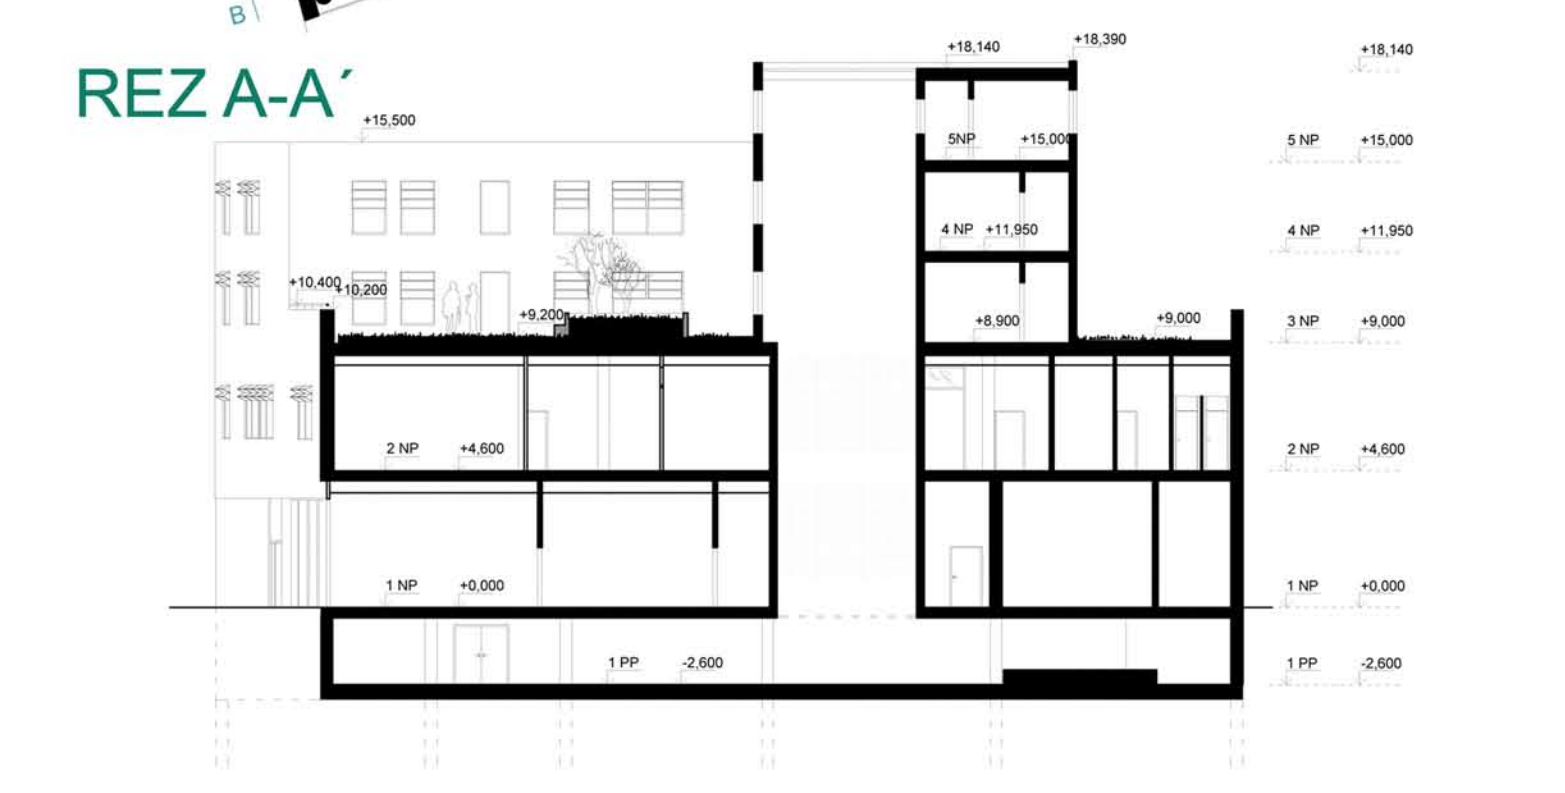

PŮDORYS 1 PP 1:200

1NP

2 NP

3 NP

5 NP

REZ A-A'

MĚSTSKÝ DŮM NA NÁBŘEŽÍ V PŘEROVĚ

FUNKČNÉ SCHÉMA