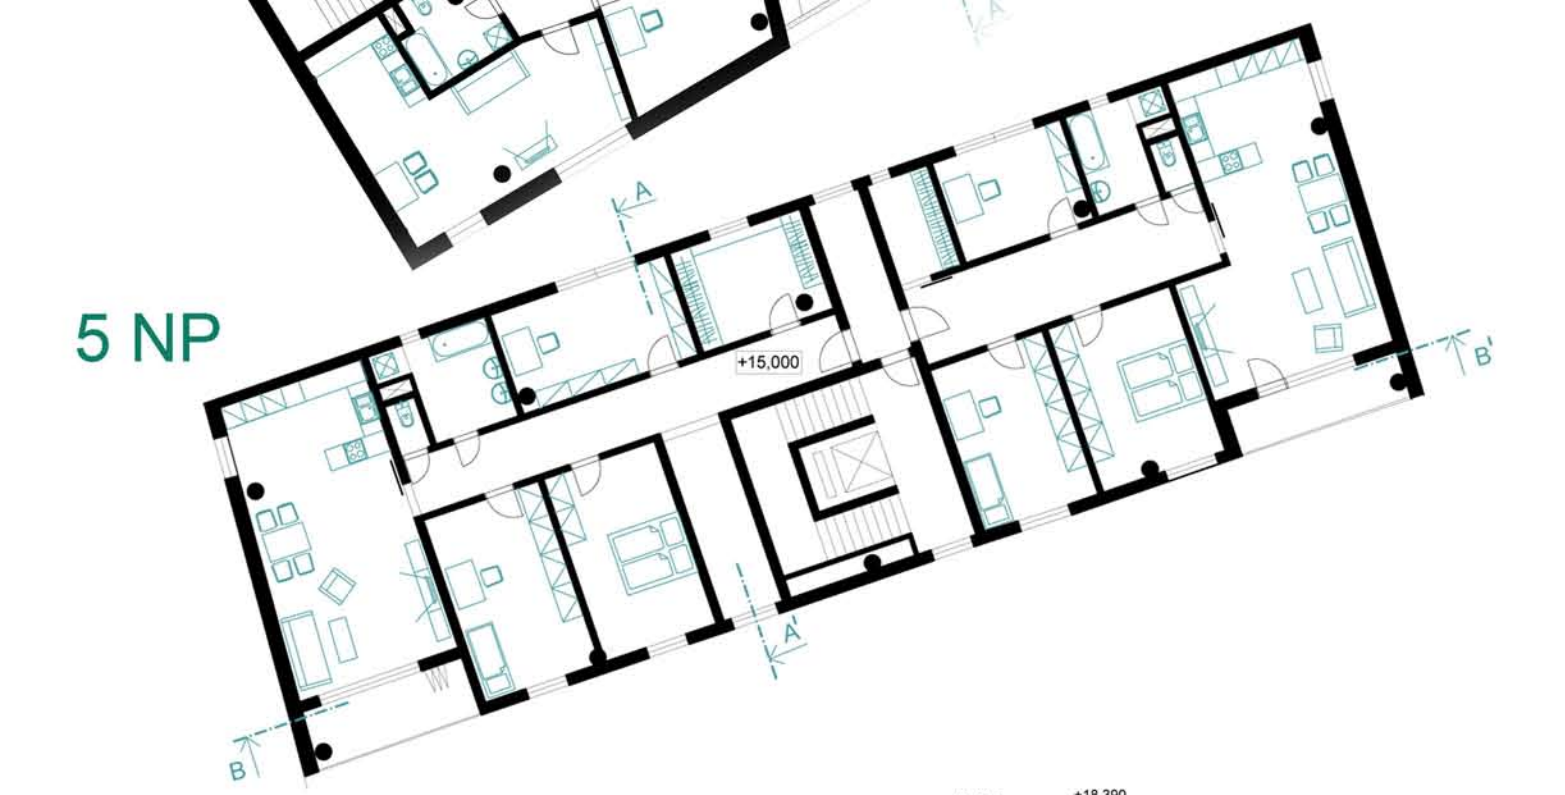

PŮDORYS 1 PP 1:200

1NP

2 NP

3 NP

5 NP

REZ A-A'

MĚSTSKÝ DŮM NA NÁBŘEŽÍ V PŘEROVĚ

FUNKČNÉ SCHÉMA