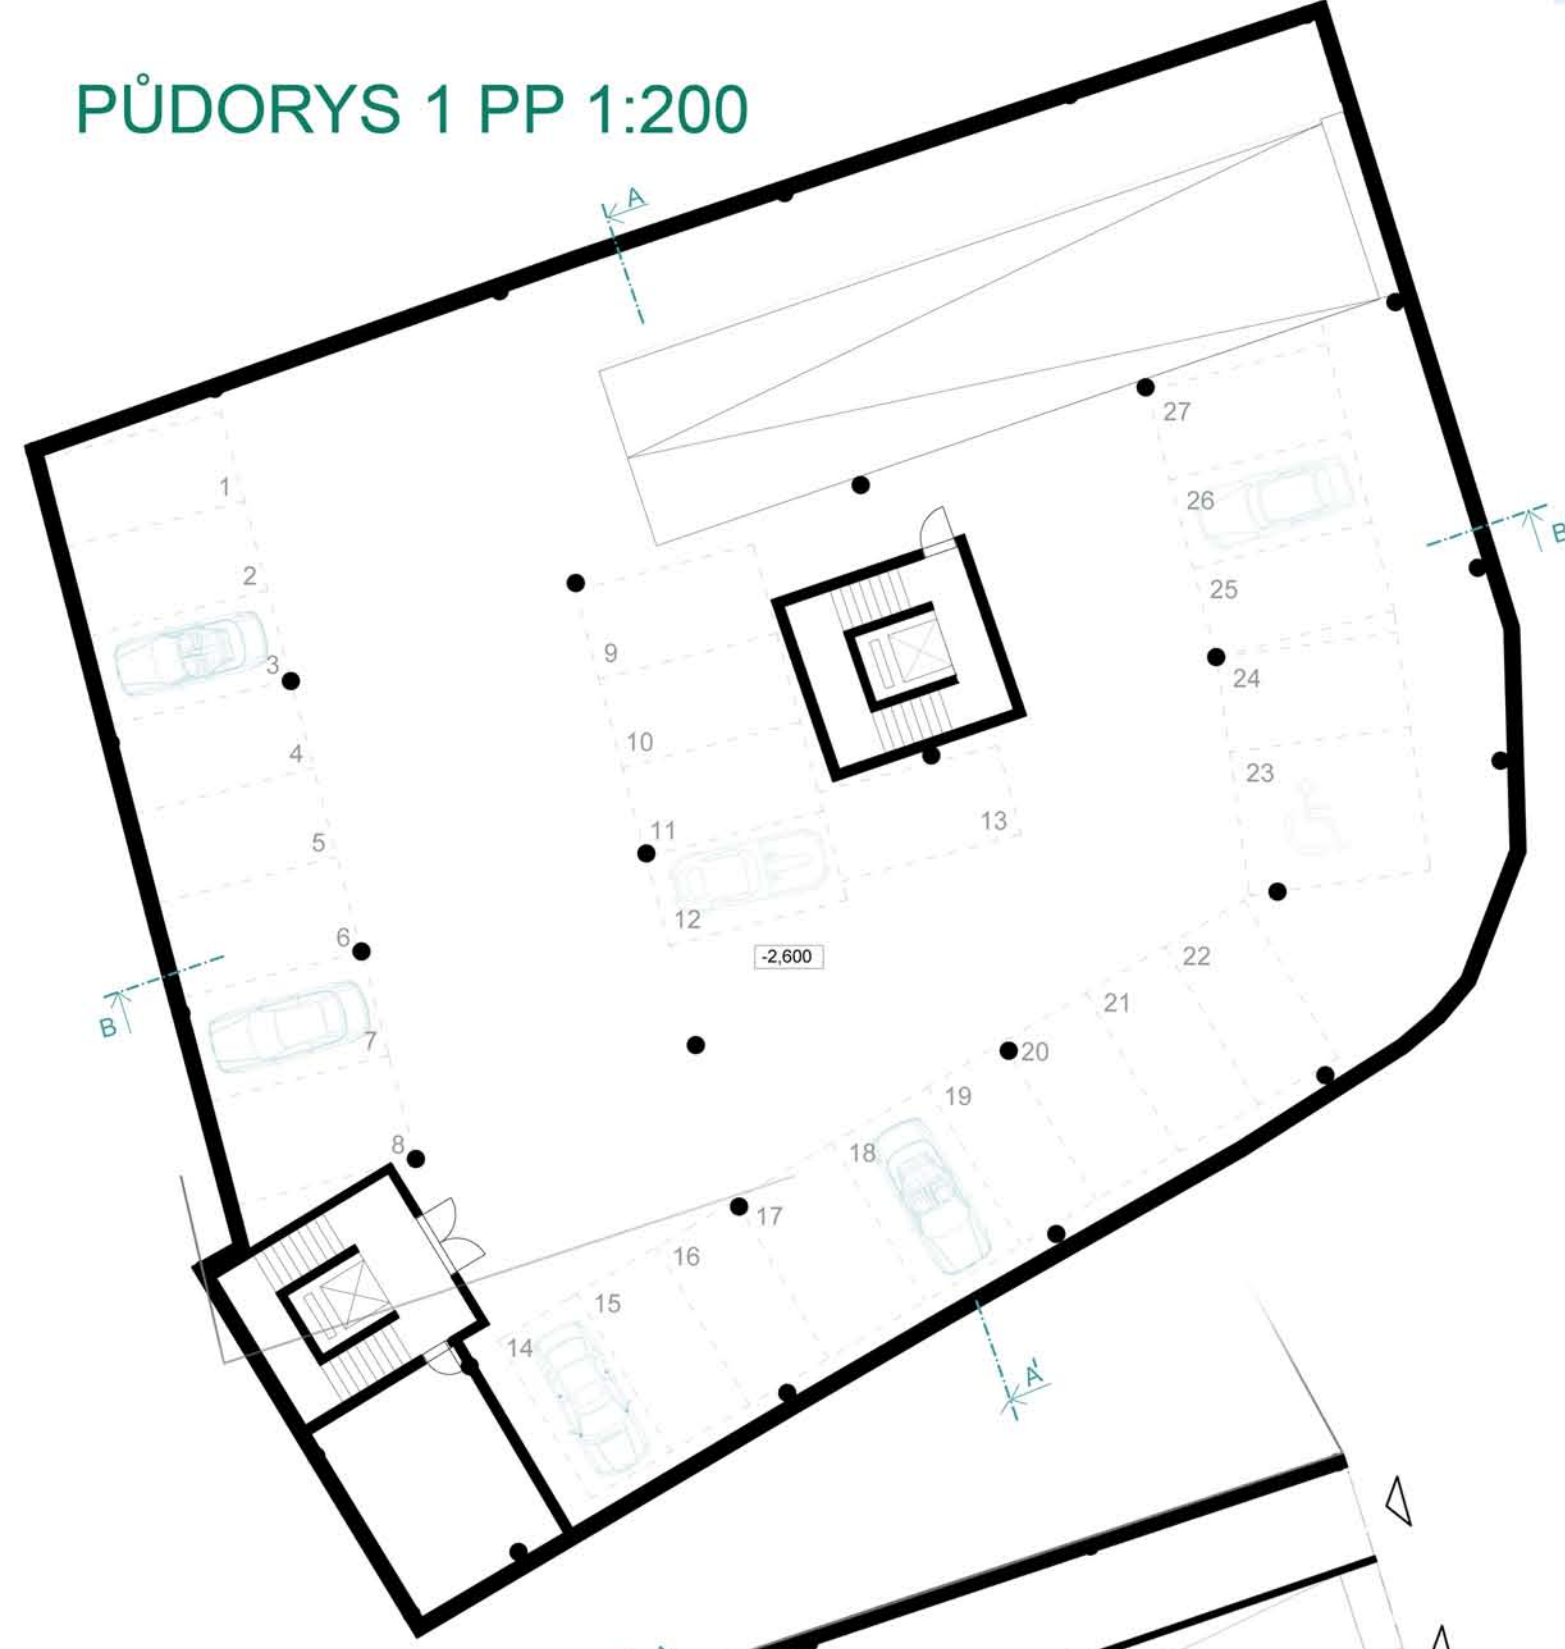

PŮDORYS 1 PP 1:200

1NP

2 NP

3 NP

5 NP

REZ A-A'

MĚSTSKÝ DŮM NA NÁBŘEŽÍ V PŘEROVĚ

FUNKČNÉ SCHÉMA