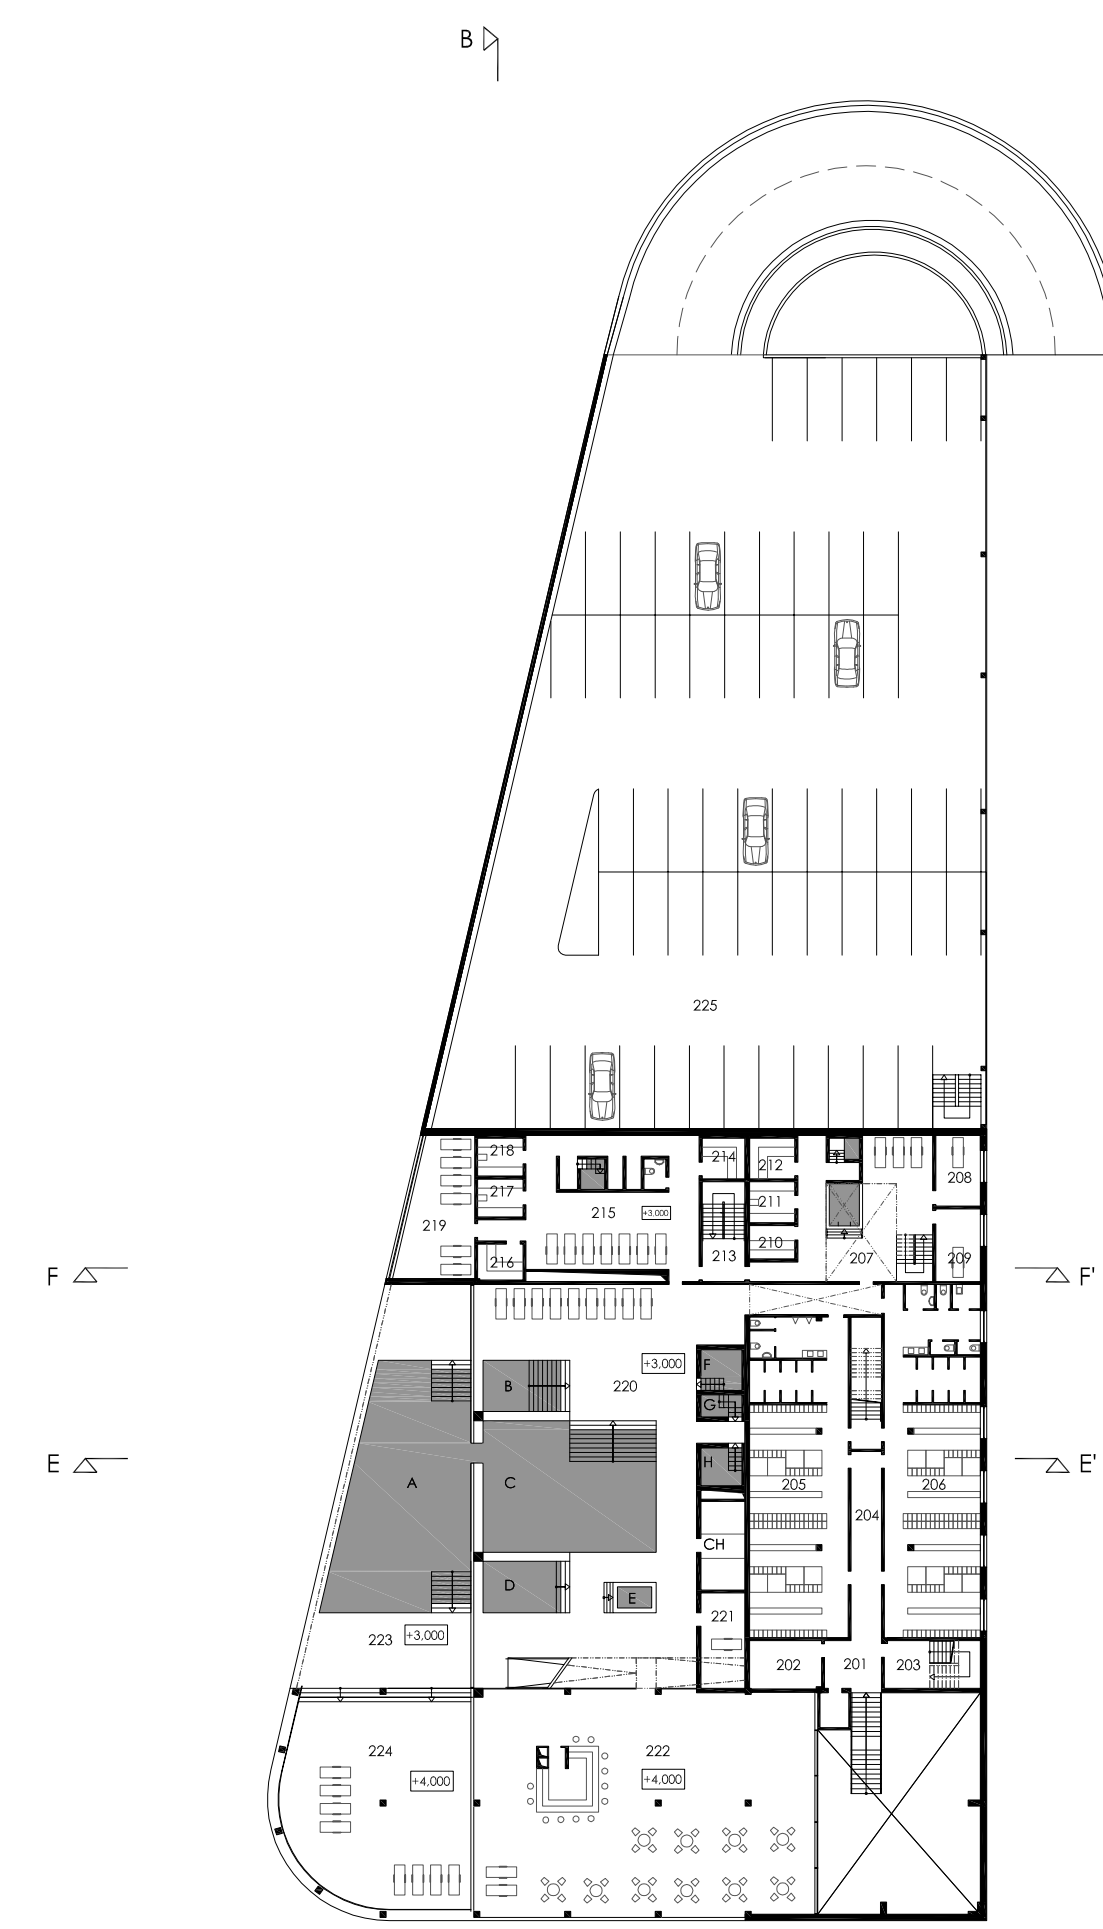

Rez F-F

Rez E-E

Rez B-B

- 301 schodiště
- 302 hala
- 303 schodiště
- 304 rampa
- 305 tělocvična
- 306 tělocvična
- 307 zázemí zaměstnanců
- 308 zázemí zaměstnanců
- 309 šatna zaměstnanců
- 310 šatna zaměstnanců
- 311 toalety
- 312 odpočívárna
- 313 masáže
- 314 masáže
- 315 terasa

Půdorys 3.NP

- 201 hala
- 202 sklad
- 203 schodiště
- 204 chodba
- 205 šatna + zázemí mužů
- 206 šatna + zázemí žen
- 207 odpočívárna
- 208 masáže
- 210 masáže
- 210 sauna
- 211 parní lázeň
- 212 sauna
- 213 schodiště
- 214 sauna
- 215 odpočívárna
- 216 sauna
- 217 parní lázeň
- 218 parní lázeň
- 219 odpočívárna
- 220 bazénová hala
- 221 plavčík, ošetrovna
- 222 bar
- 223 venkovní bazén
- 224 krytá terasa
- 225 parkoviště