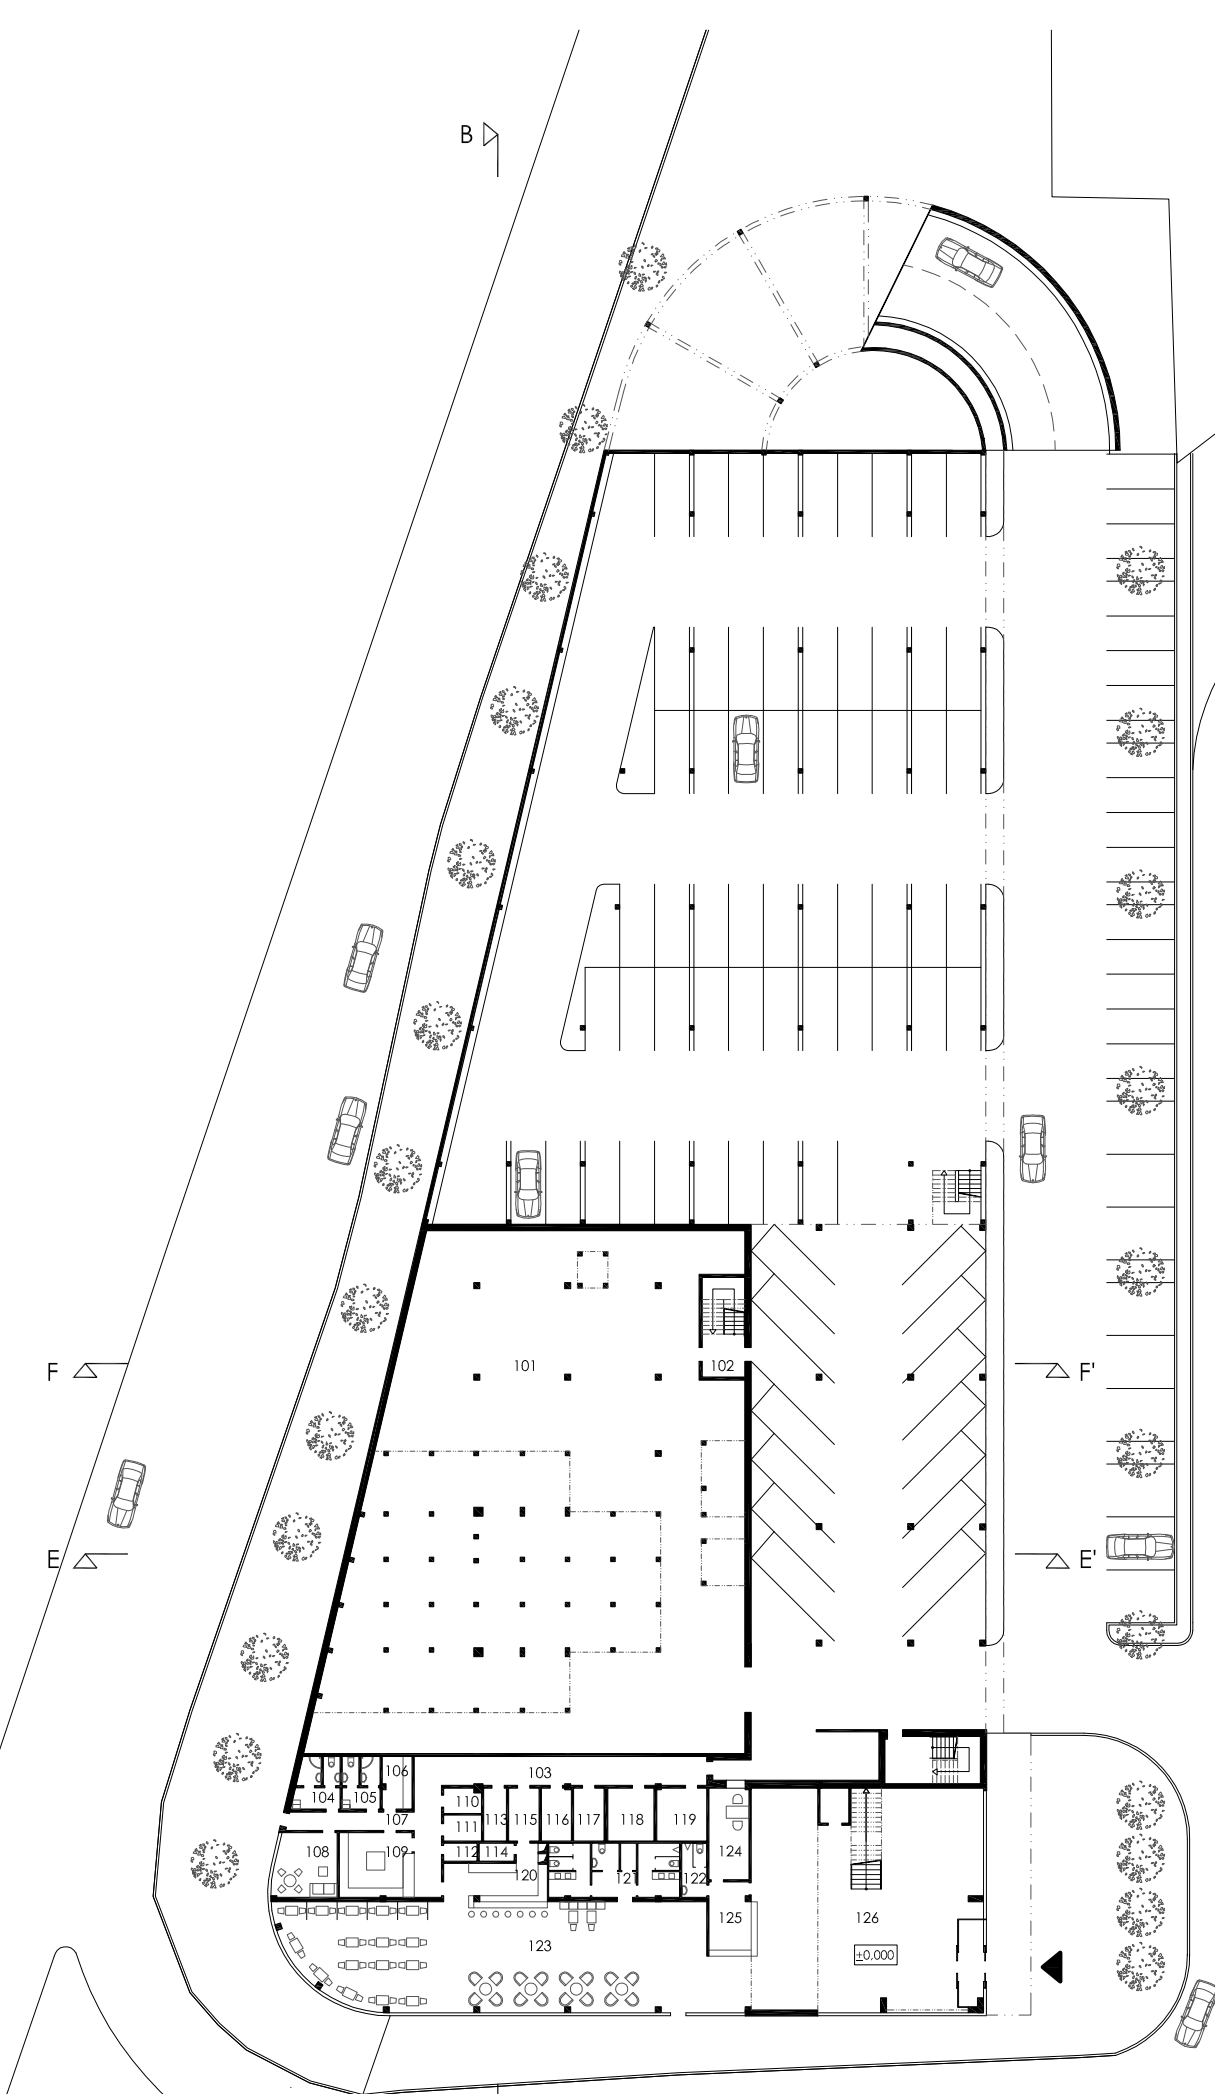

- 101 technické zázemí, sklady
- 102 schodiště
- 103 chodba
- 104 šatna zaměstnanců
- 105 šatna zaměstnanců
- 106 přípravná
- 107 úniková chodba
- 108 denní místnost
- 109 kuchyně
- 110 maso
- 111 zelenina
- 112 úklidová komora
- 113 sklad zeleniny
- 114 sklad potravin
- 115 sklad nápojů
- 116 sklad potravin
- 117 obaly, odpady
- 118 technická místnost
- 119 příjem
- 120 bar
- 121 wc hosté
- 122 wc zaměstnanců
- 123 restaurace
- 124 jednací místnost
- 125 pokladna, dopřikový prodej
- 126 vstupní hala
- 127 parkoviště

Půdorys 1.NP