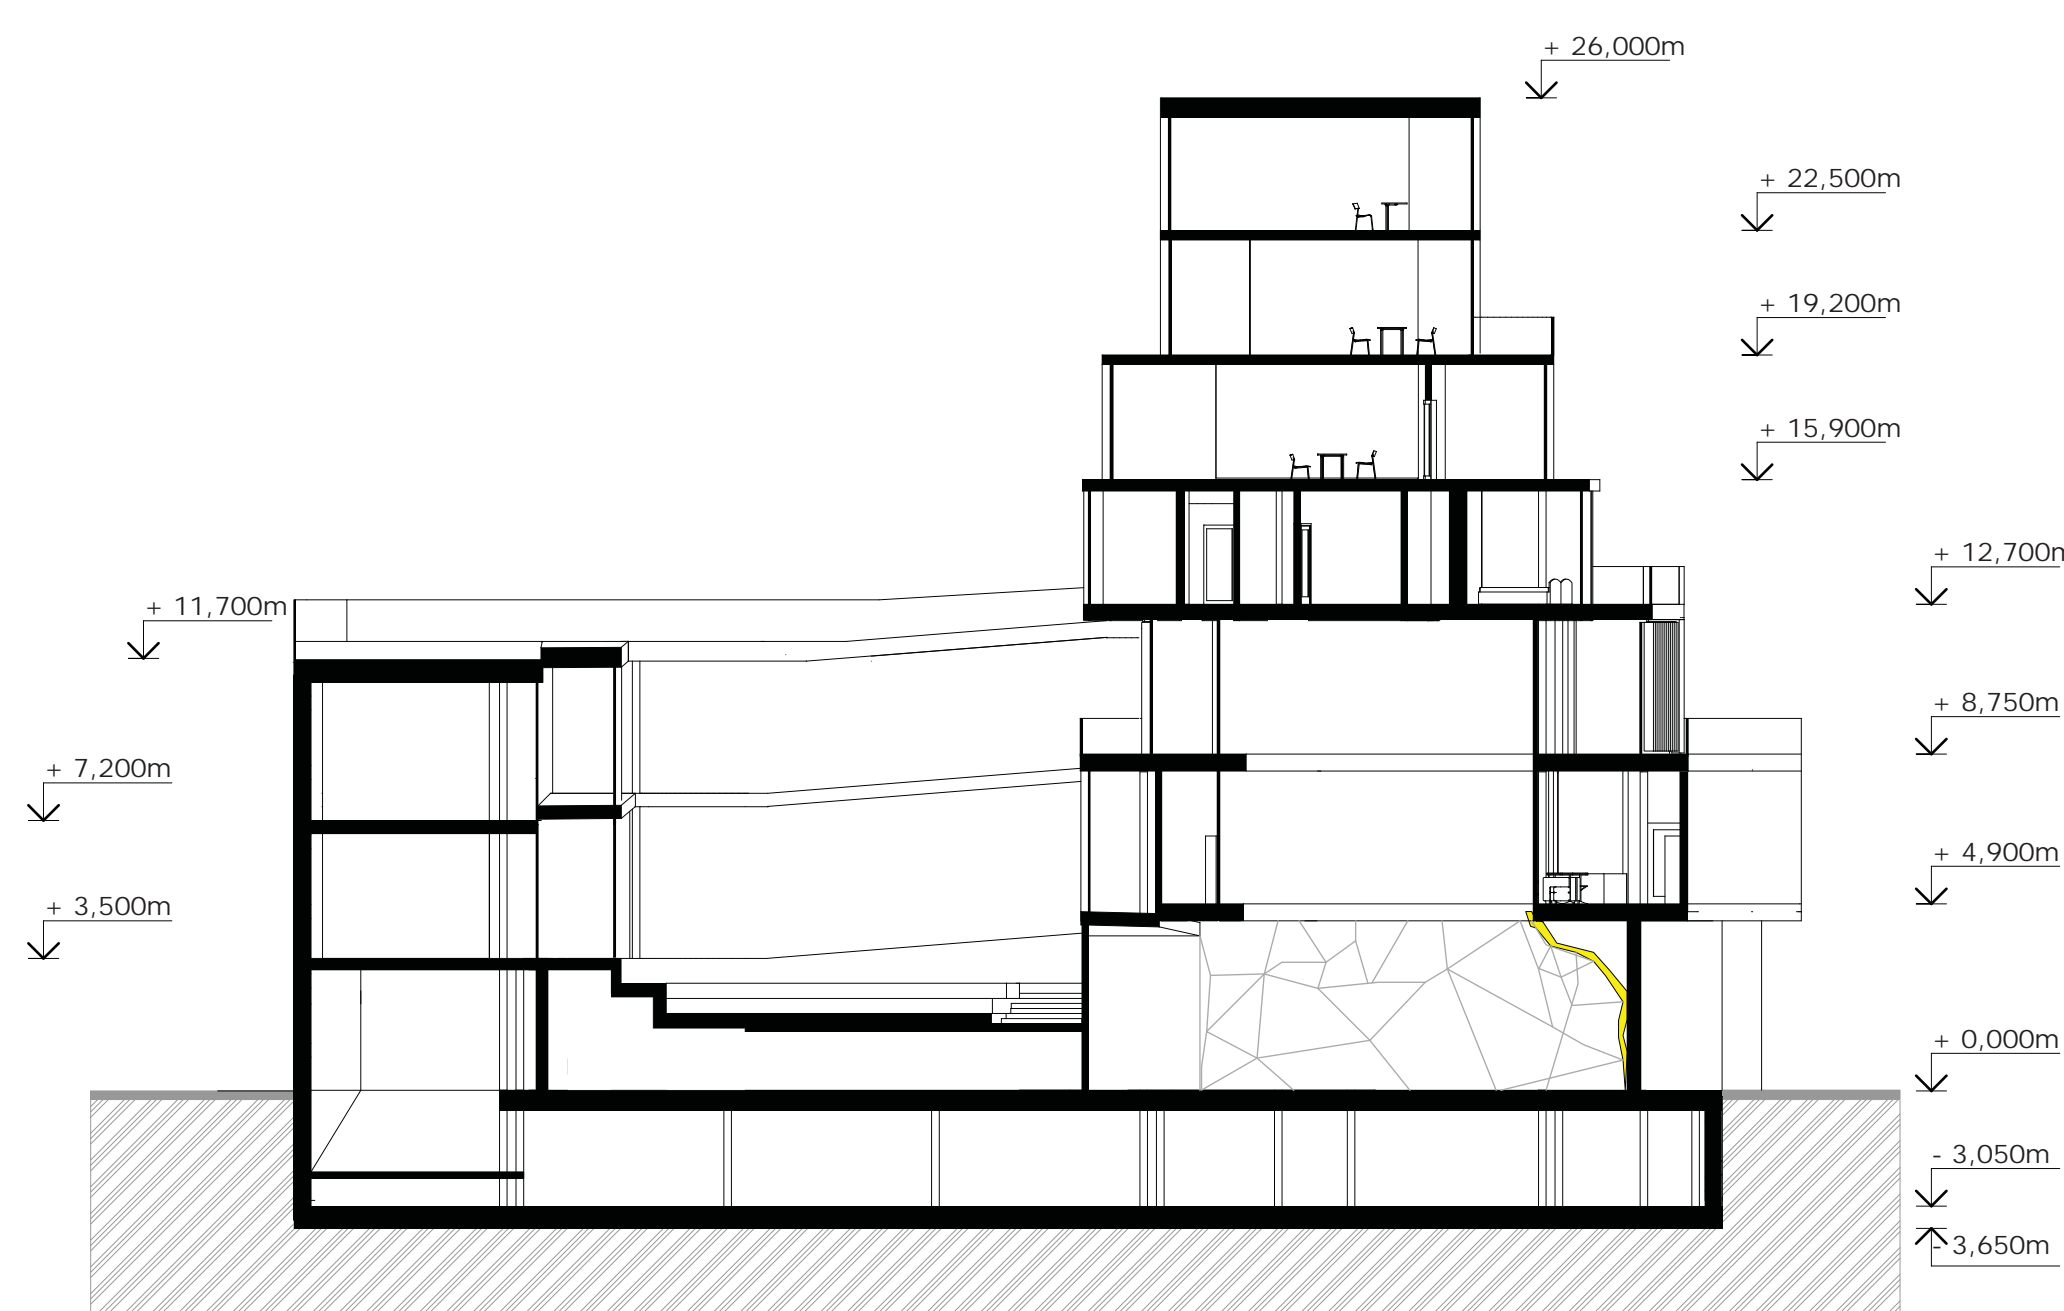

MĚSTSKÝ DŮM NA NÁBŘEŽÍ V PŘEROVĚ

X

STUDIA - KRÁTKODOBÉ UBYTOVÁNÍ

VZDĚLÁNÍ

LITERÁRNÍ KAVÁRNA

HOROLEZECKÉ CENTRUM

PARKING