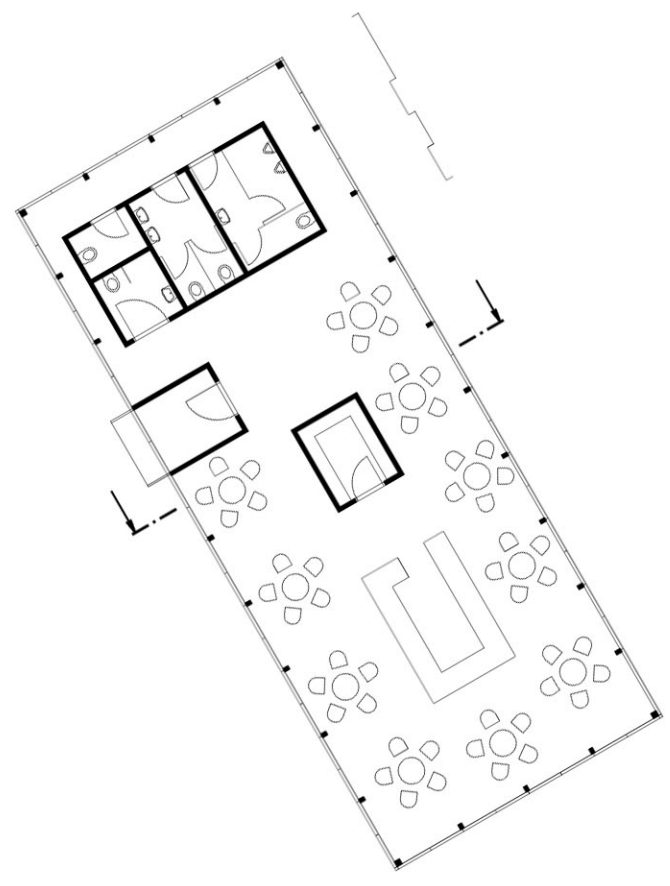

Revitalizace části Květné zahrady v Kroměříži

Severní část - objekt kavárny

Půdorysy, řezy, pohledy 1:200, Detail a pohled na fasádu 1:10

Kavárna

- 1 - Vchod
- 2 - Sklad
- 3 - Bar
- 4 - Odbytová místnost
- 5 - WC ženy
- 6 - WC invalidé
- 7 - Úklidová místnost
- 8 - WC muži