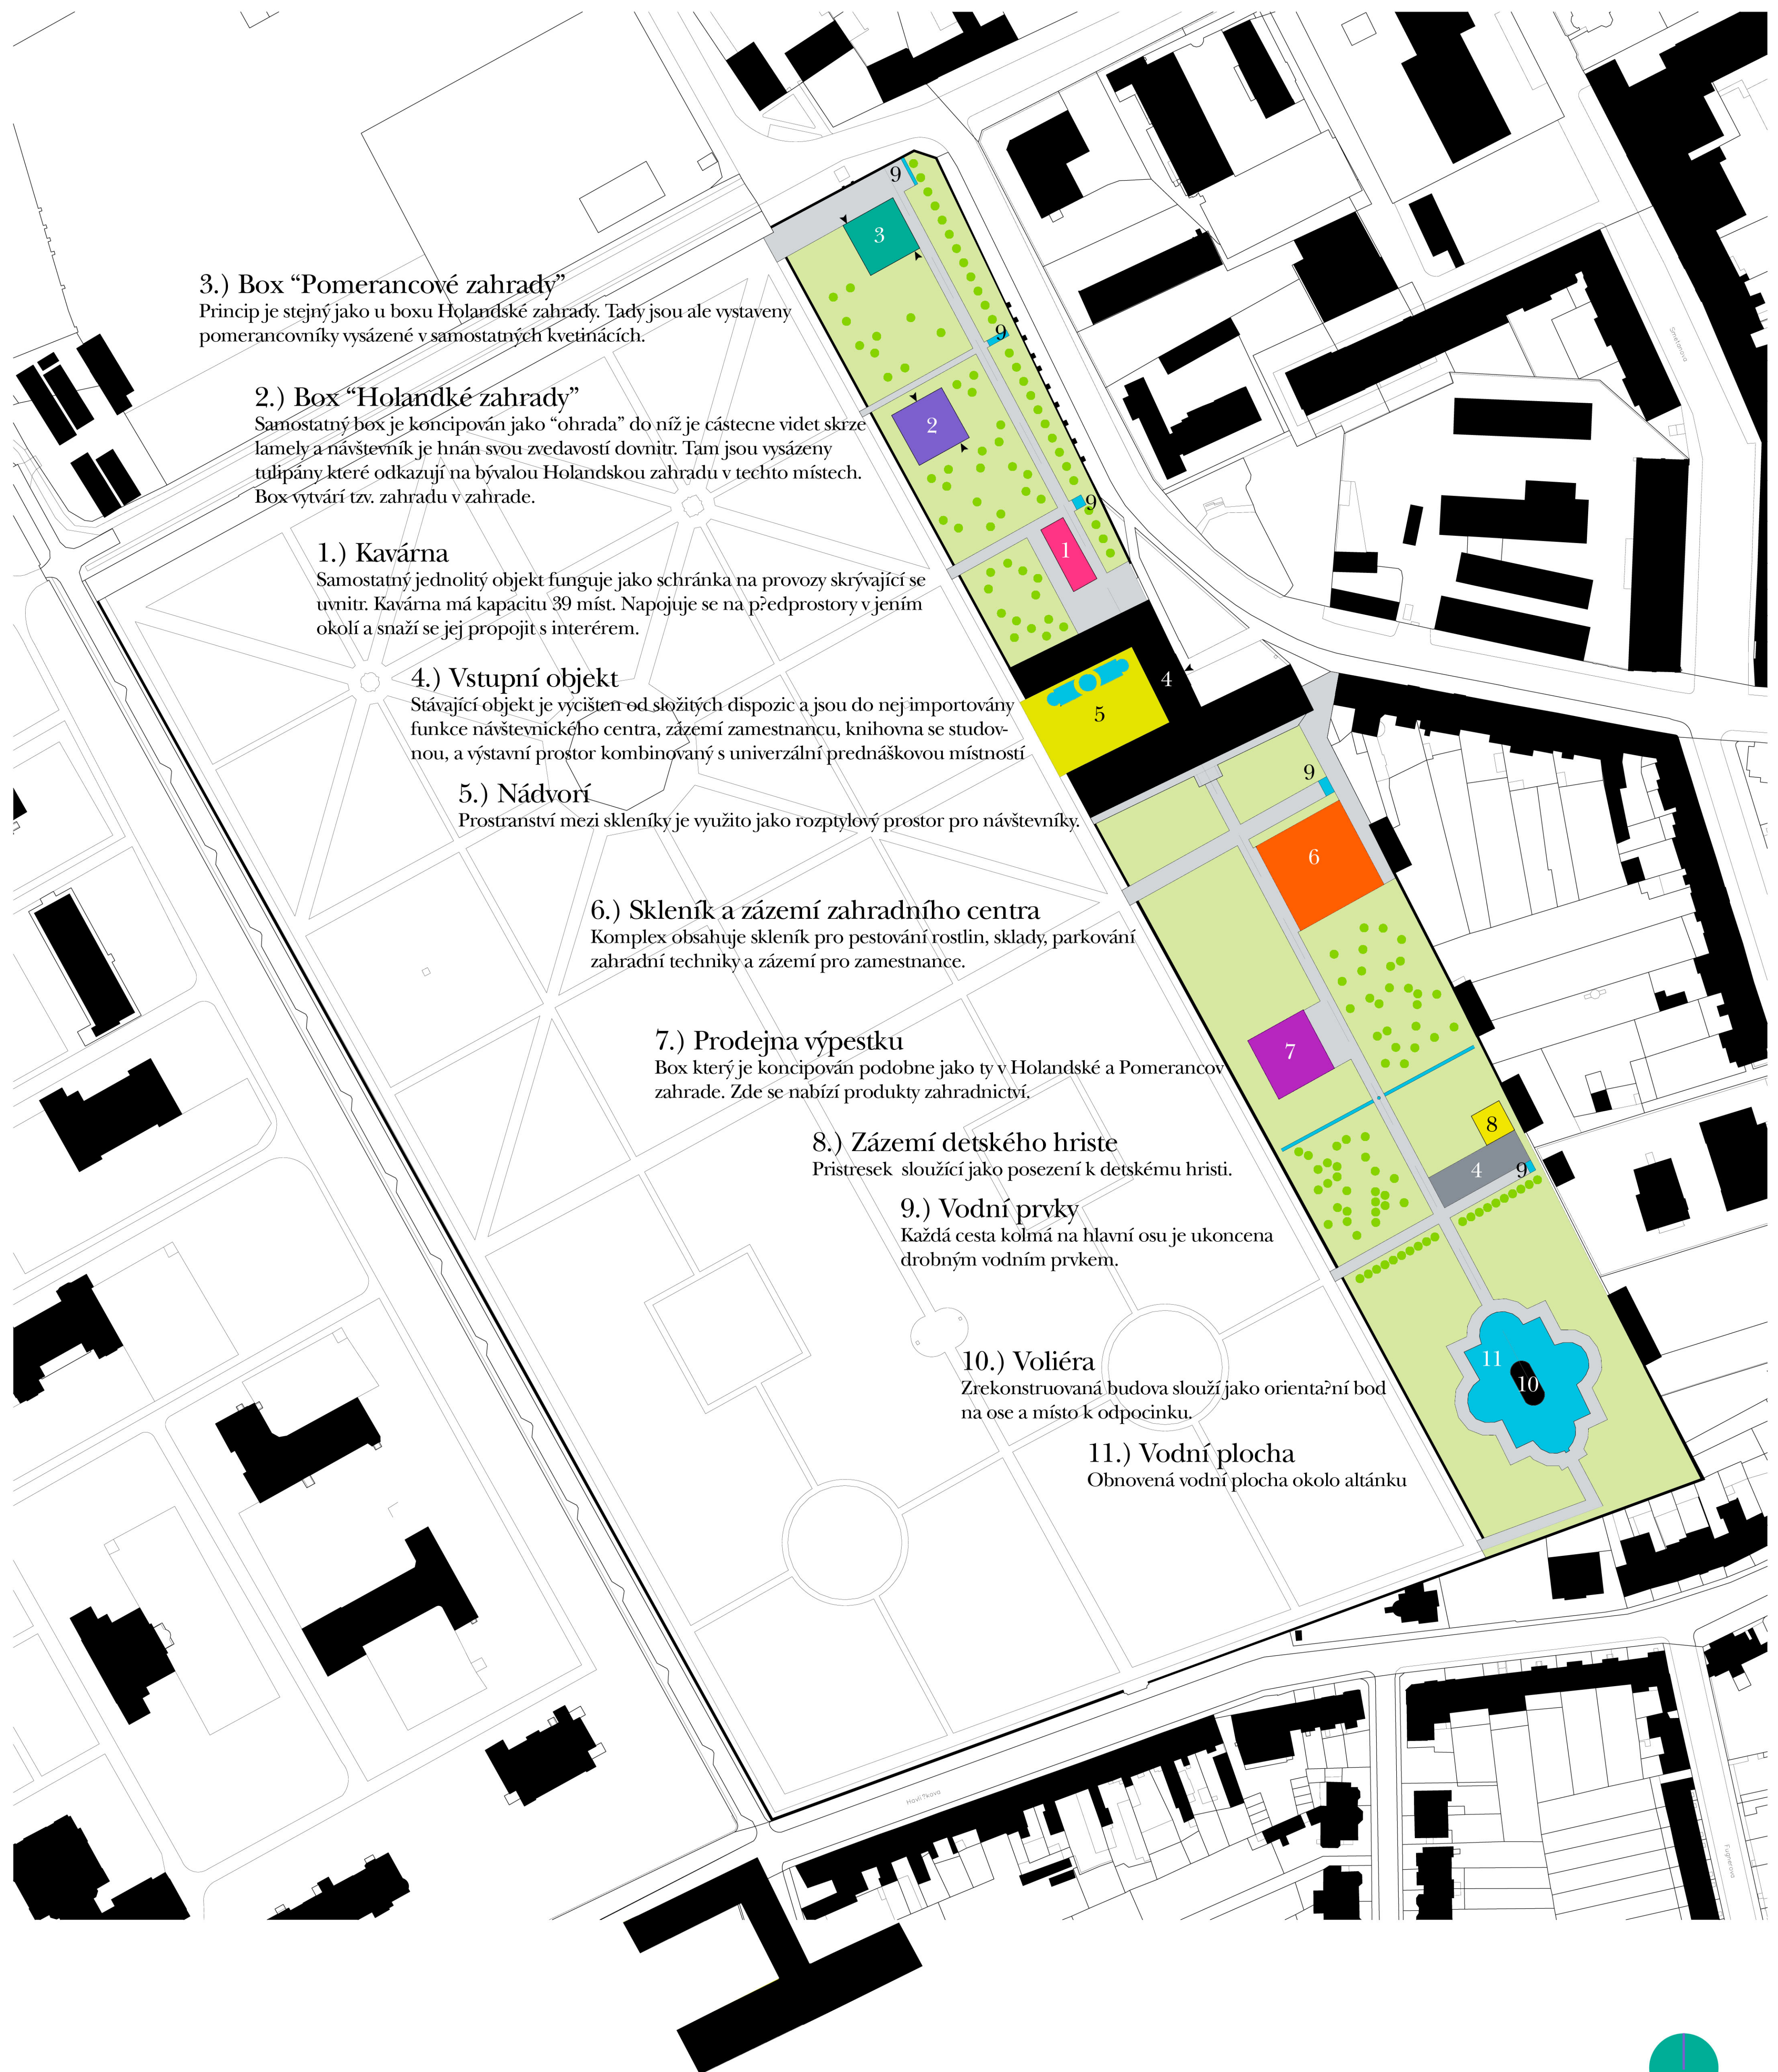

### 3.) Box "Pomerančové zahrady"

Princip je stejný jako u boxu Holandské zahrady. Tady jsou ale vystaveny pomerančovníky vysázené v samostatných květináčích.

### 2.) Box "Holandské zahrady"

Samostatný box je koncipován jako "ohrada" do níž je částečně vidět skrze lamely a návštěvník je hnán svou zvedavostí dovnitř. Tam jsou vysázeny tulipány které odkazují na bývalou Holandskou zahradu v těchto místech. Box vytváří tzv. zahradu v zahradě.