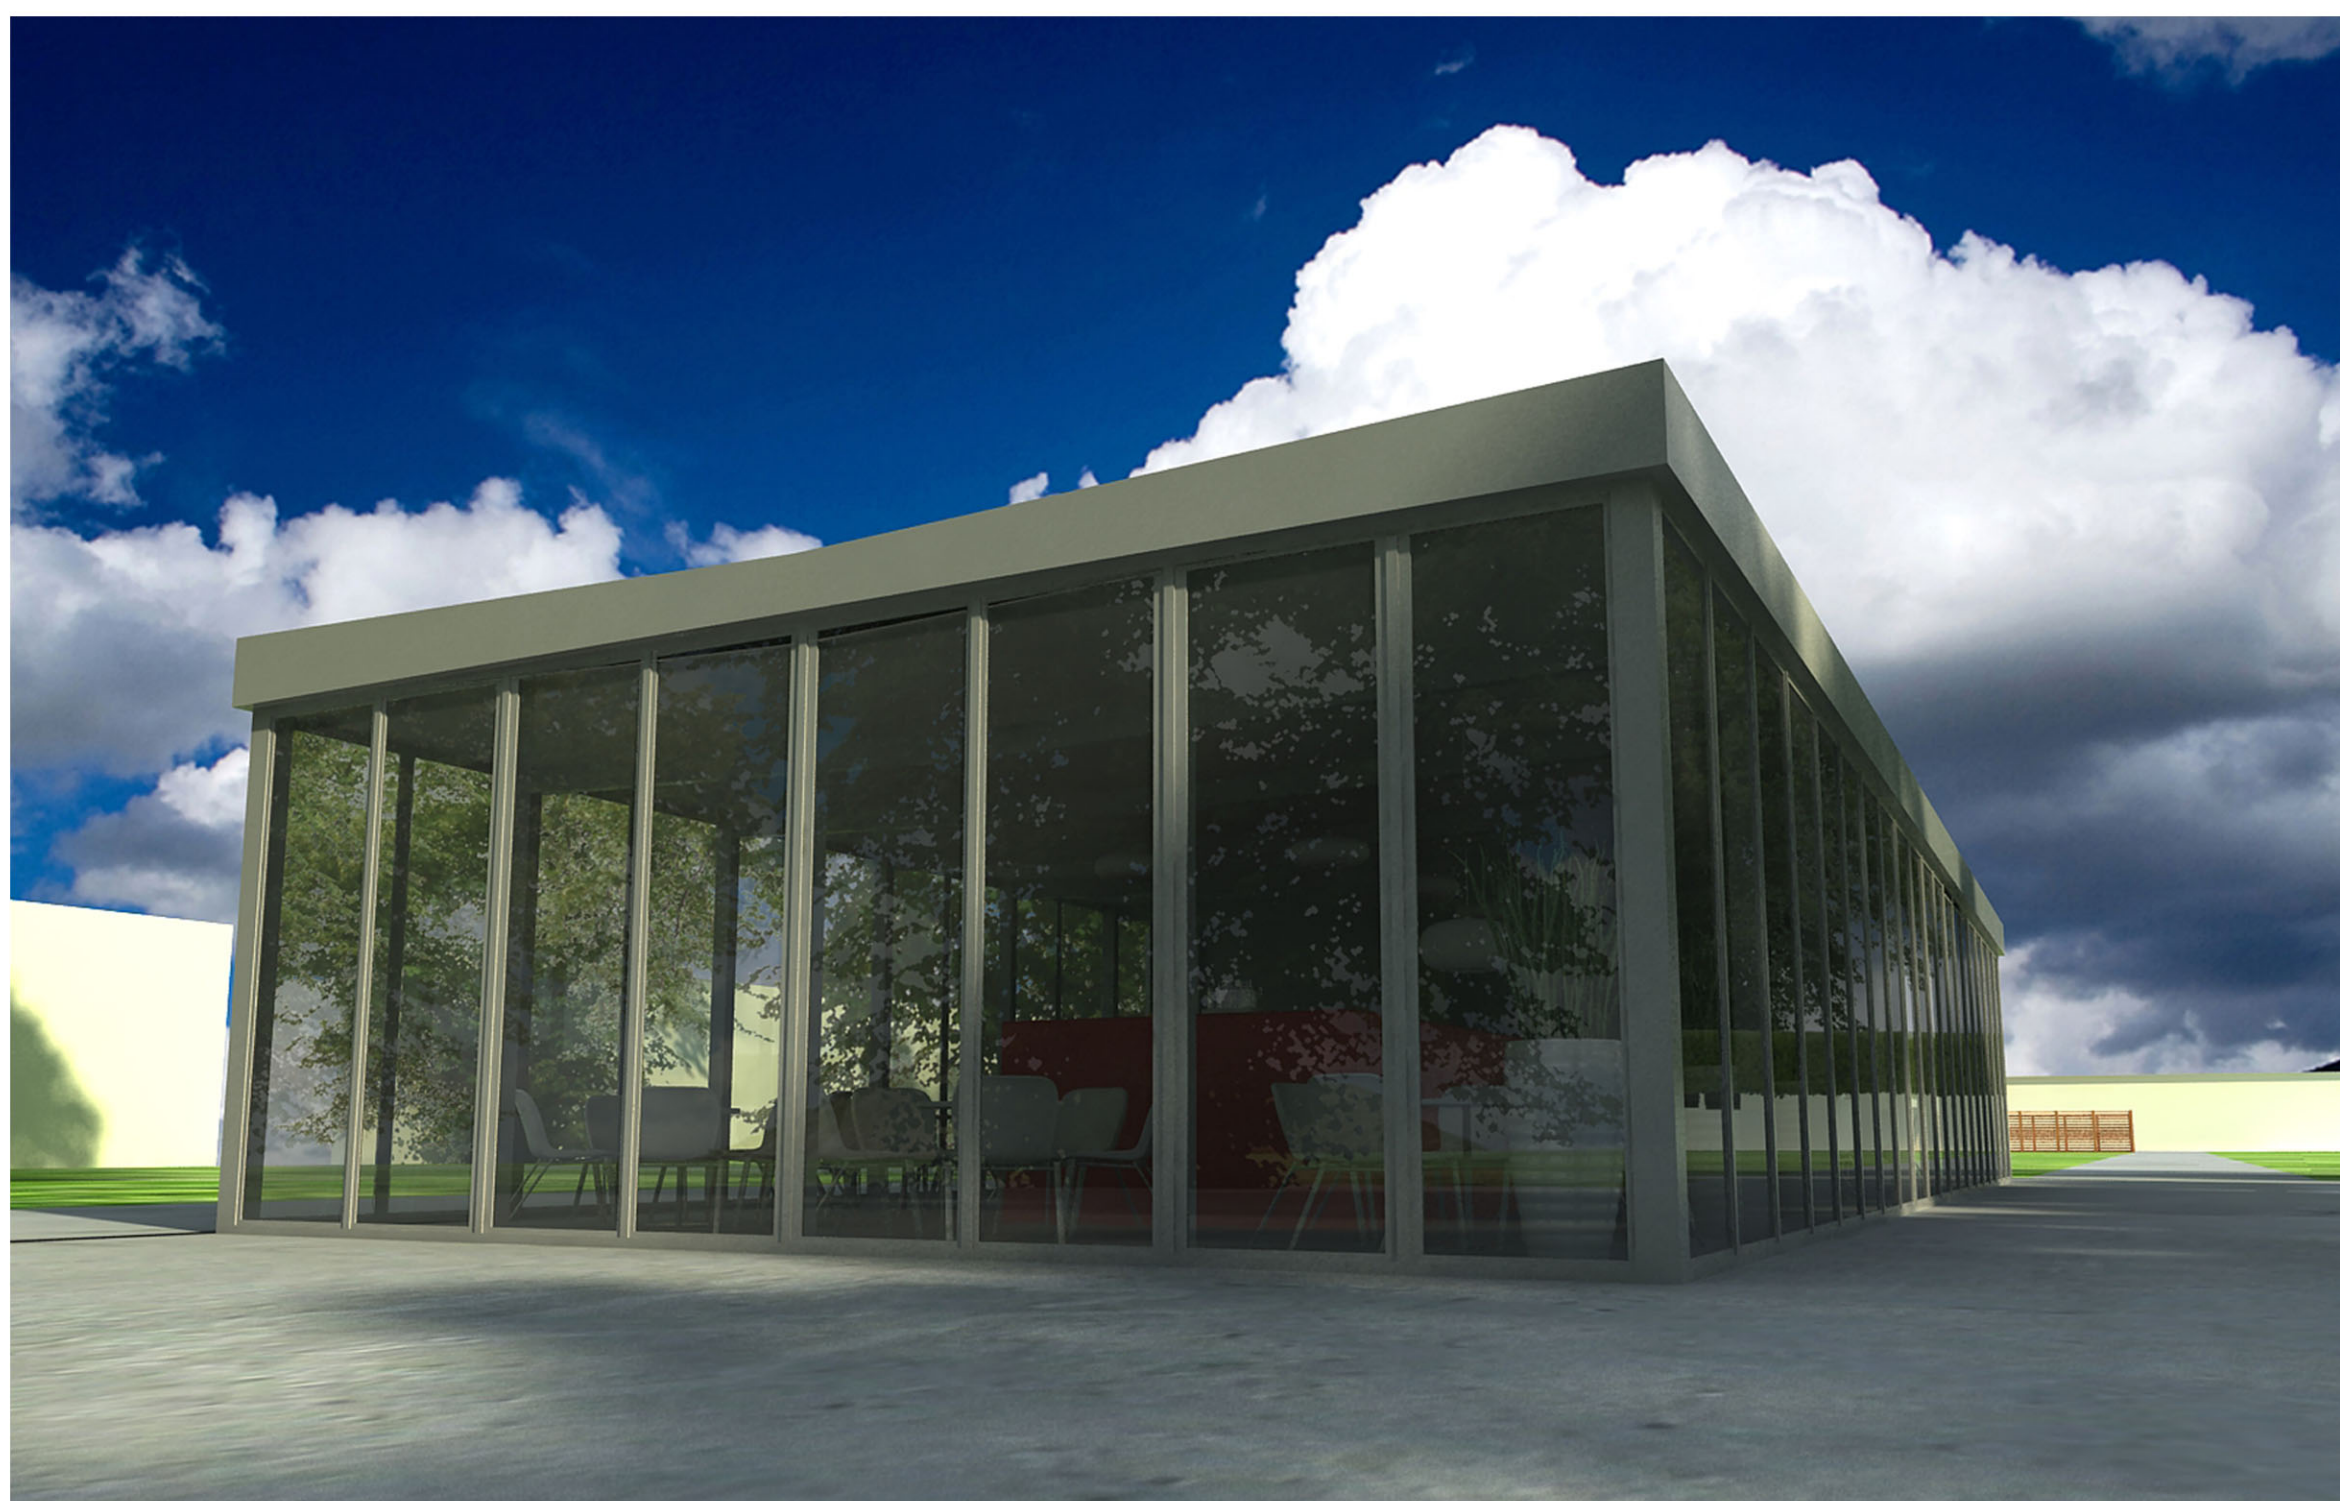

Kavárna slouží jako místo odpocinku a občerstvení pro návštěvníky zahrady. Je koncipována tak aby poskytovala sortiment káv a nápoju, drobného zboží a jednoduchého občerstvení.

Funkce je prostor řešen jako v otevřený s jednotlivými boxy funkcí, což se line celým konceptem zahrady a tato myšlenka je přenášena i do interiéru. Odbytový prostor se dá otevřít ven směrem na zpevněné plochy v okolí budovy a využít je jako letní terasu. V interiéru je umístěn otevřený box baru, příruční sklad zboží, box vstupu a box toalet.