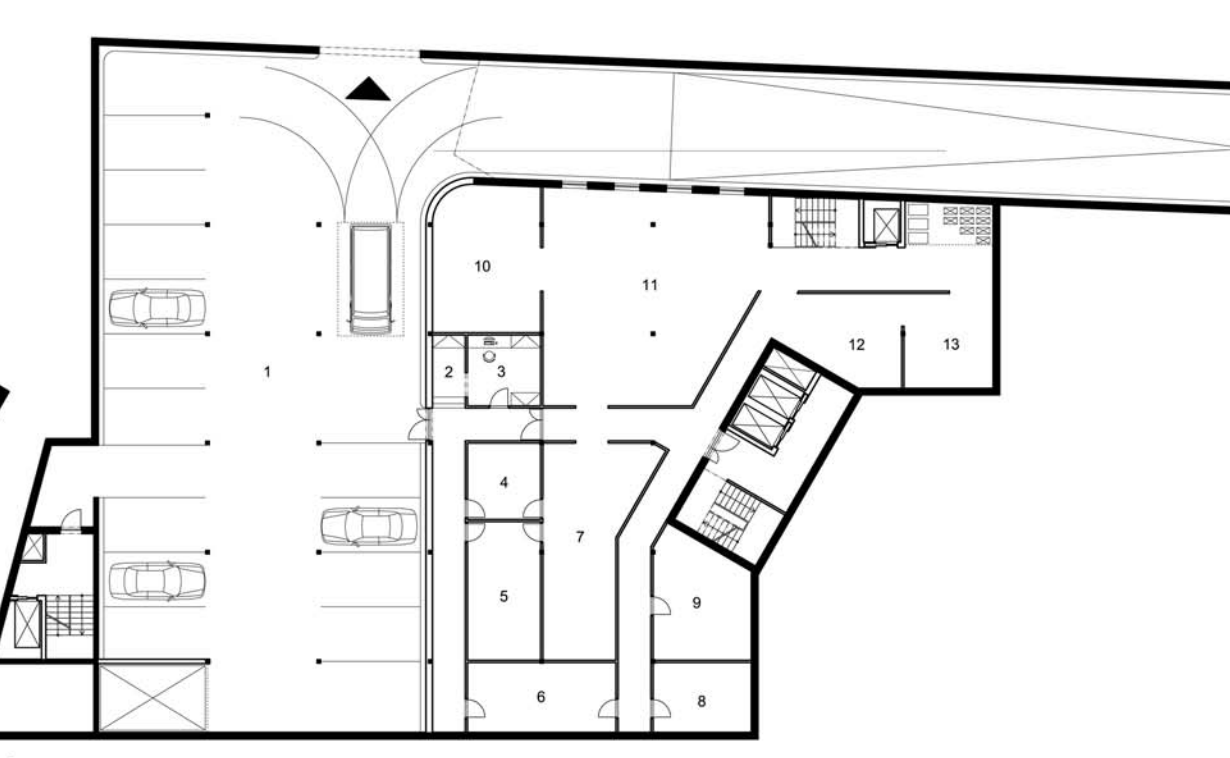

PŮDORYS 1.PP