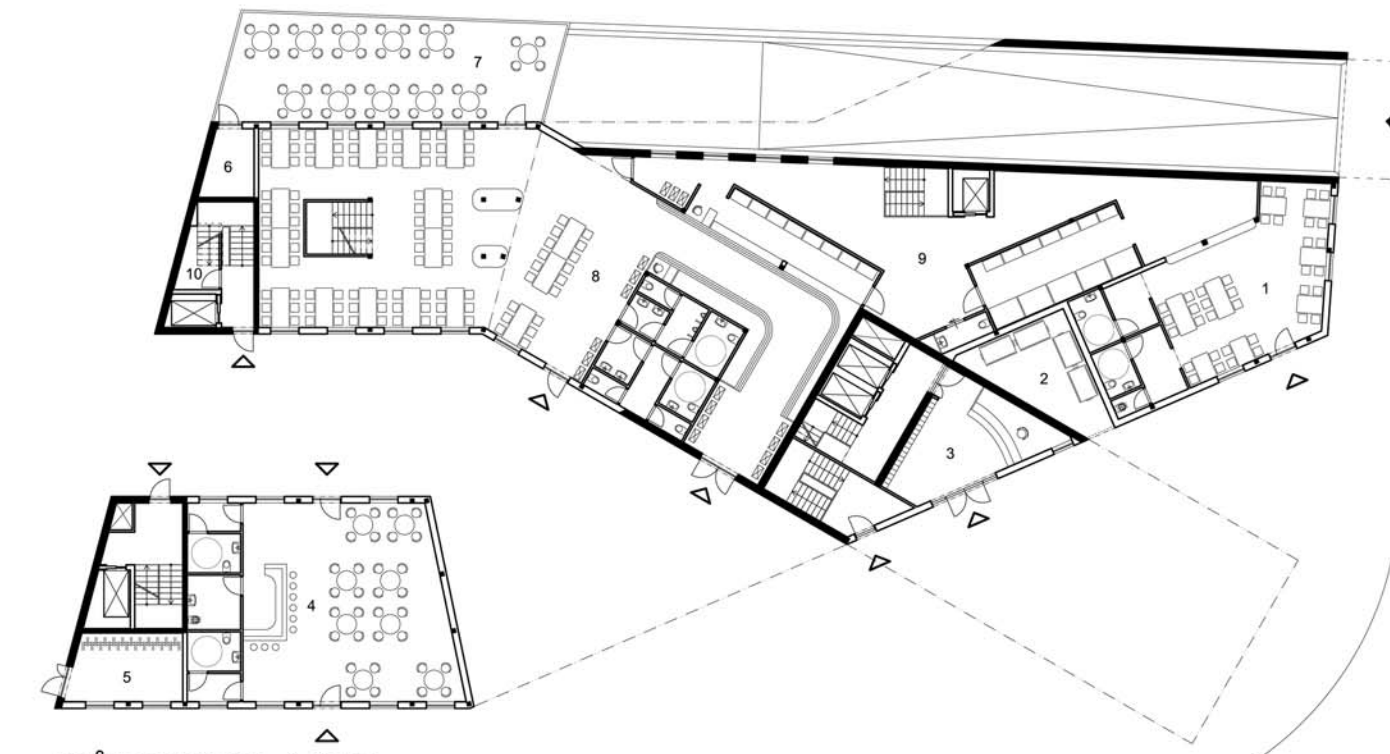

PŮDORYS 1.NP