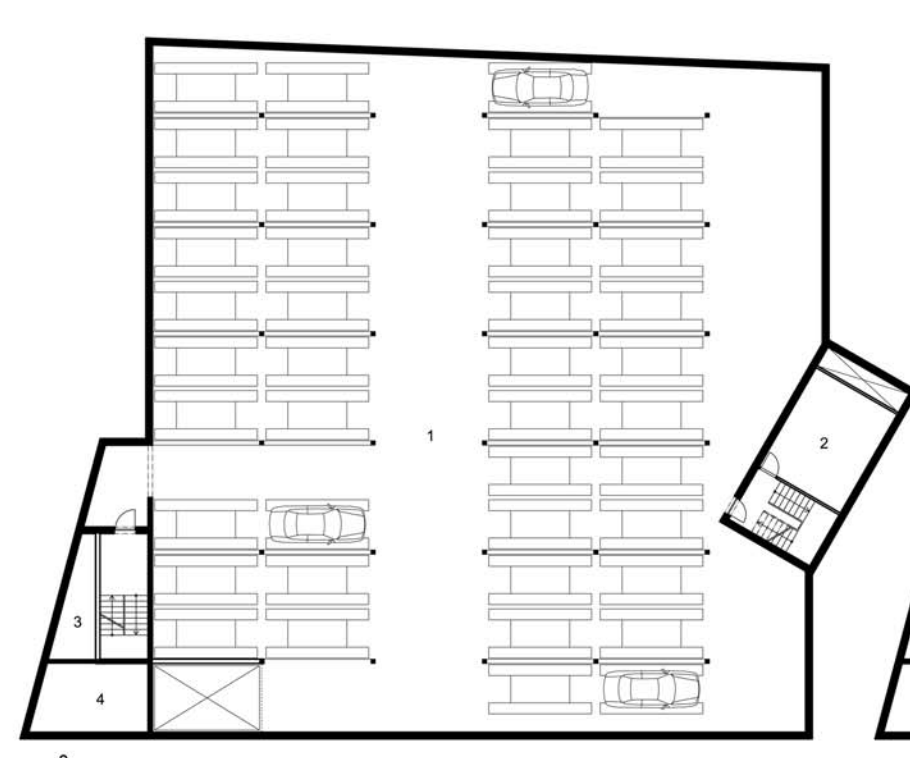

STUDENTI SOBĚ

BAKALÁŘSKÁ PRÁCE
FA-VUT BRNO 2010/2011
STUDENTSKÉ CENTRUM POŘÍČÍ

±21,800
7.NP±18,000
6.NP±15,000
5.NP±12,000
4.NP±9,000
3.NP±6,000
2.NP±3,000
1.NP±0,000
1.PP±-4,500
2.PP±-7,500
3.PP±-10,500
±11,300