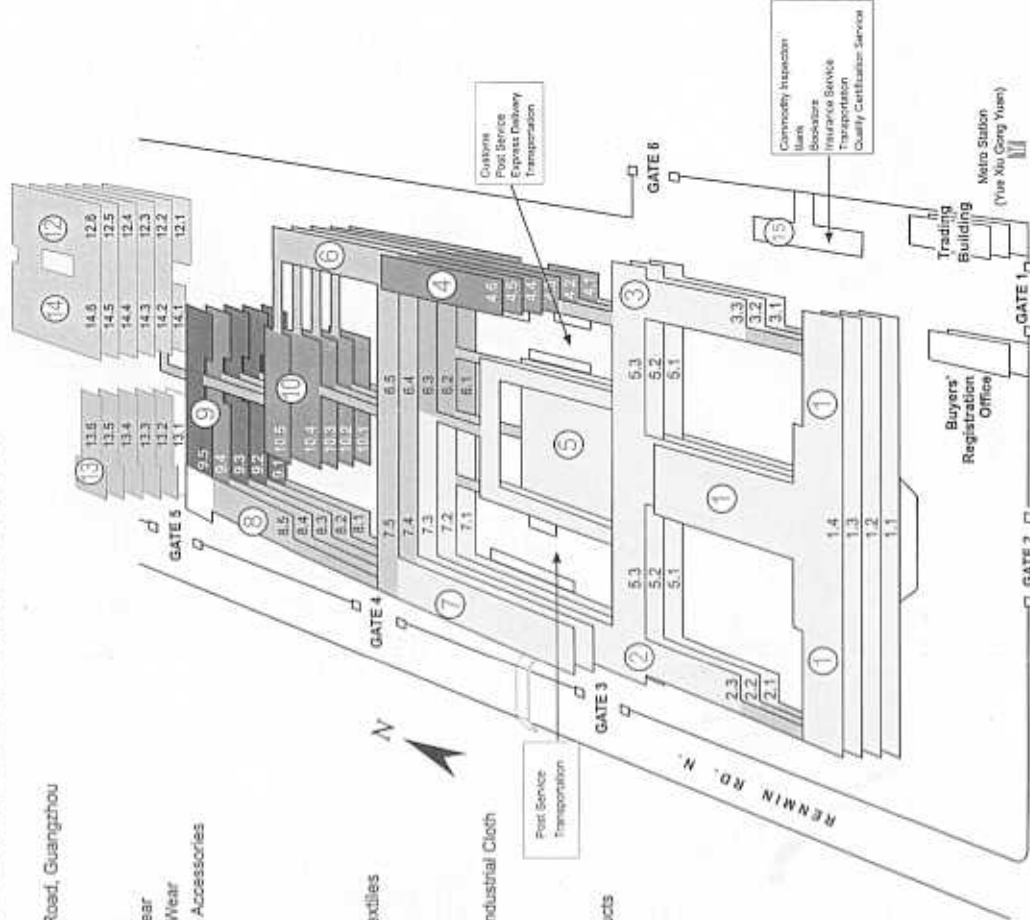

展覽地點: 廣州市流花路117號廣交會流花路展館

- ☐ 服裝展區
  - ☐ 時裝及休閒裝 ☐ 童裝服飾 ☐ 睡衣及內衣 ☐ 運動裝 ☐ 童裝 ☐ 特別裝
  - ☐ 服裝面料 ☐ 時裝飾品 ☐ 成衣配件
- ☐ 家用紡織品展區
  - ☐ 床上用品 ☐ 居室用紡織品 ☐ 衛浴用紡織品 ☐ 餐館用紡織品 ☐ 其他紡織品
- ☐ 紡織原料面料展區
  - ☐ 紡織原料 ☐ 面料 ☐ 紗線 ☐ 特種纖維物, 無紡織物, 工業用布
  - ☐ 服裝輔料
- ☐ 抽紗展區
  - ☐ 印花品 ☐ 繡花製品 ☐ 綉結製品 ☐ 衍縫製品 ☐ 抽紗裝飾品 ☐ 印花品 ☐ 抽紗原料
- ☐ 地毯及挂毯展區
  - ☐ 地毯 ☐ 挂毯
- ☐ 皮革皮羽絨及制品展區
  - ☐ 裘皮及制品 ☐ 革皮及制品 ☐ 羽絨及制品 ☐ 羊絨及制品
- ☐ 鞋帽展區
  - ☐ 鞋類 ☐ 帽類
- ☐ 醫藥保健品及醫療器械展區
  - ☐ 藥品 ☐ 醫療器械 ☐ 保健品/保健食品
  - ☐ 美容美體用品 ☐ 農藥

Textiles & Garments, Medicines & Health Products

Time: Oct. 15-20, 2006

Venue: CECF (Lihua) Complex, No.117, Lihua Road, Guangzhou

- ☐ Garments
  - ☐ Fashion Wear and Casual Wear ☐ Occasional Wear
  - ☐ Pajamas and Underwear ☐ Sports Wear ☐ Kids Wear
  - ☐ Special Garments ☐ Garment Fabrics ☐ Fashion Accessories
  - ☐ Garment Fittings
- ☐ Household Textiles
  - ☐ Beddings ☐ House Textiles
  - ☐ Sanitary and Bathroom Textiles
  - ☐ Table Textiles and Kitchen Textiles ☐ Other Textiles
- ☐ Textile Raw Materials & Fabrics
  - ☐ Textile Raw Materials ☐ Fabrics ☐ Yarn
  - ☐ Special Woven Fabrics, Non-woven Fabrics and Industrial Cloth
  - ☐ Garment Accessories
- ☐ Artex
  - ☐ Embroidered Products ☐ Braids ☐ Quilting Products
  - ☐ Artex Decorations ☐ Prints ☐ Raw Artex
- ☐ Carpets & Tapestries
  - ☐ Carpets ☐ Tapestries
- ☐ Furs, Leather, Down & related products
  - ☐ Furs and Fur Products
  - ☐ Leather and Leather Products
  - ☐ Down and Down Products
  - ☐ Cashmere and Cashmere Products
- ☐ Footwear & Headgear
  - ☐ Footwear ☐ Headgear
- ☐ Medicines, Health Products & Hospital Equipment
  - ☐ Medicines ☐ Medical Instruments
  - ☐ Health-care Products and Instruments
  - ☐ Beauty and Body-care Products
  - ☐ Pesticides and Veterinary Medicines

Lihua Road