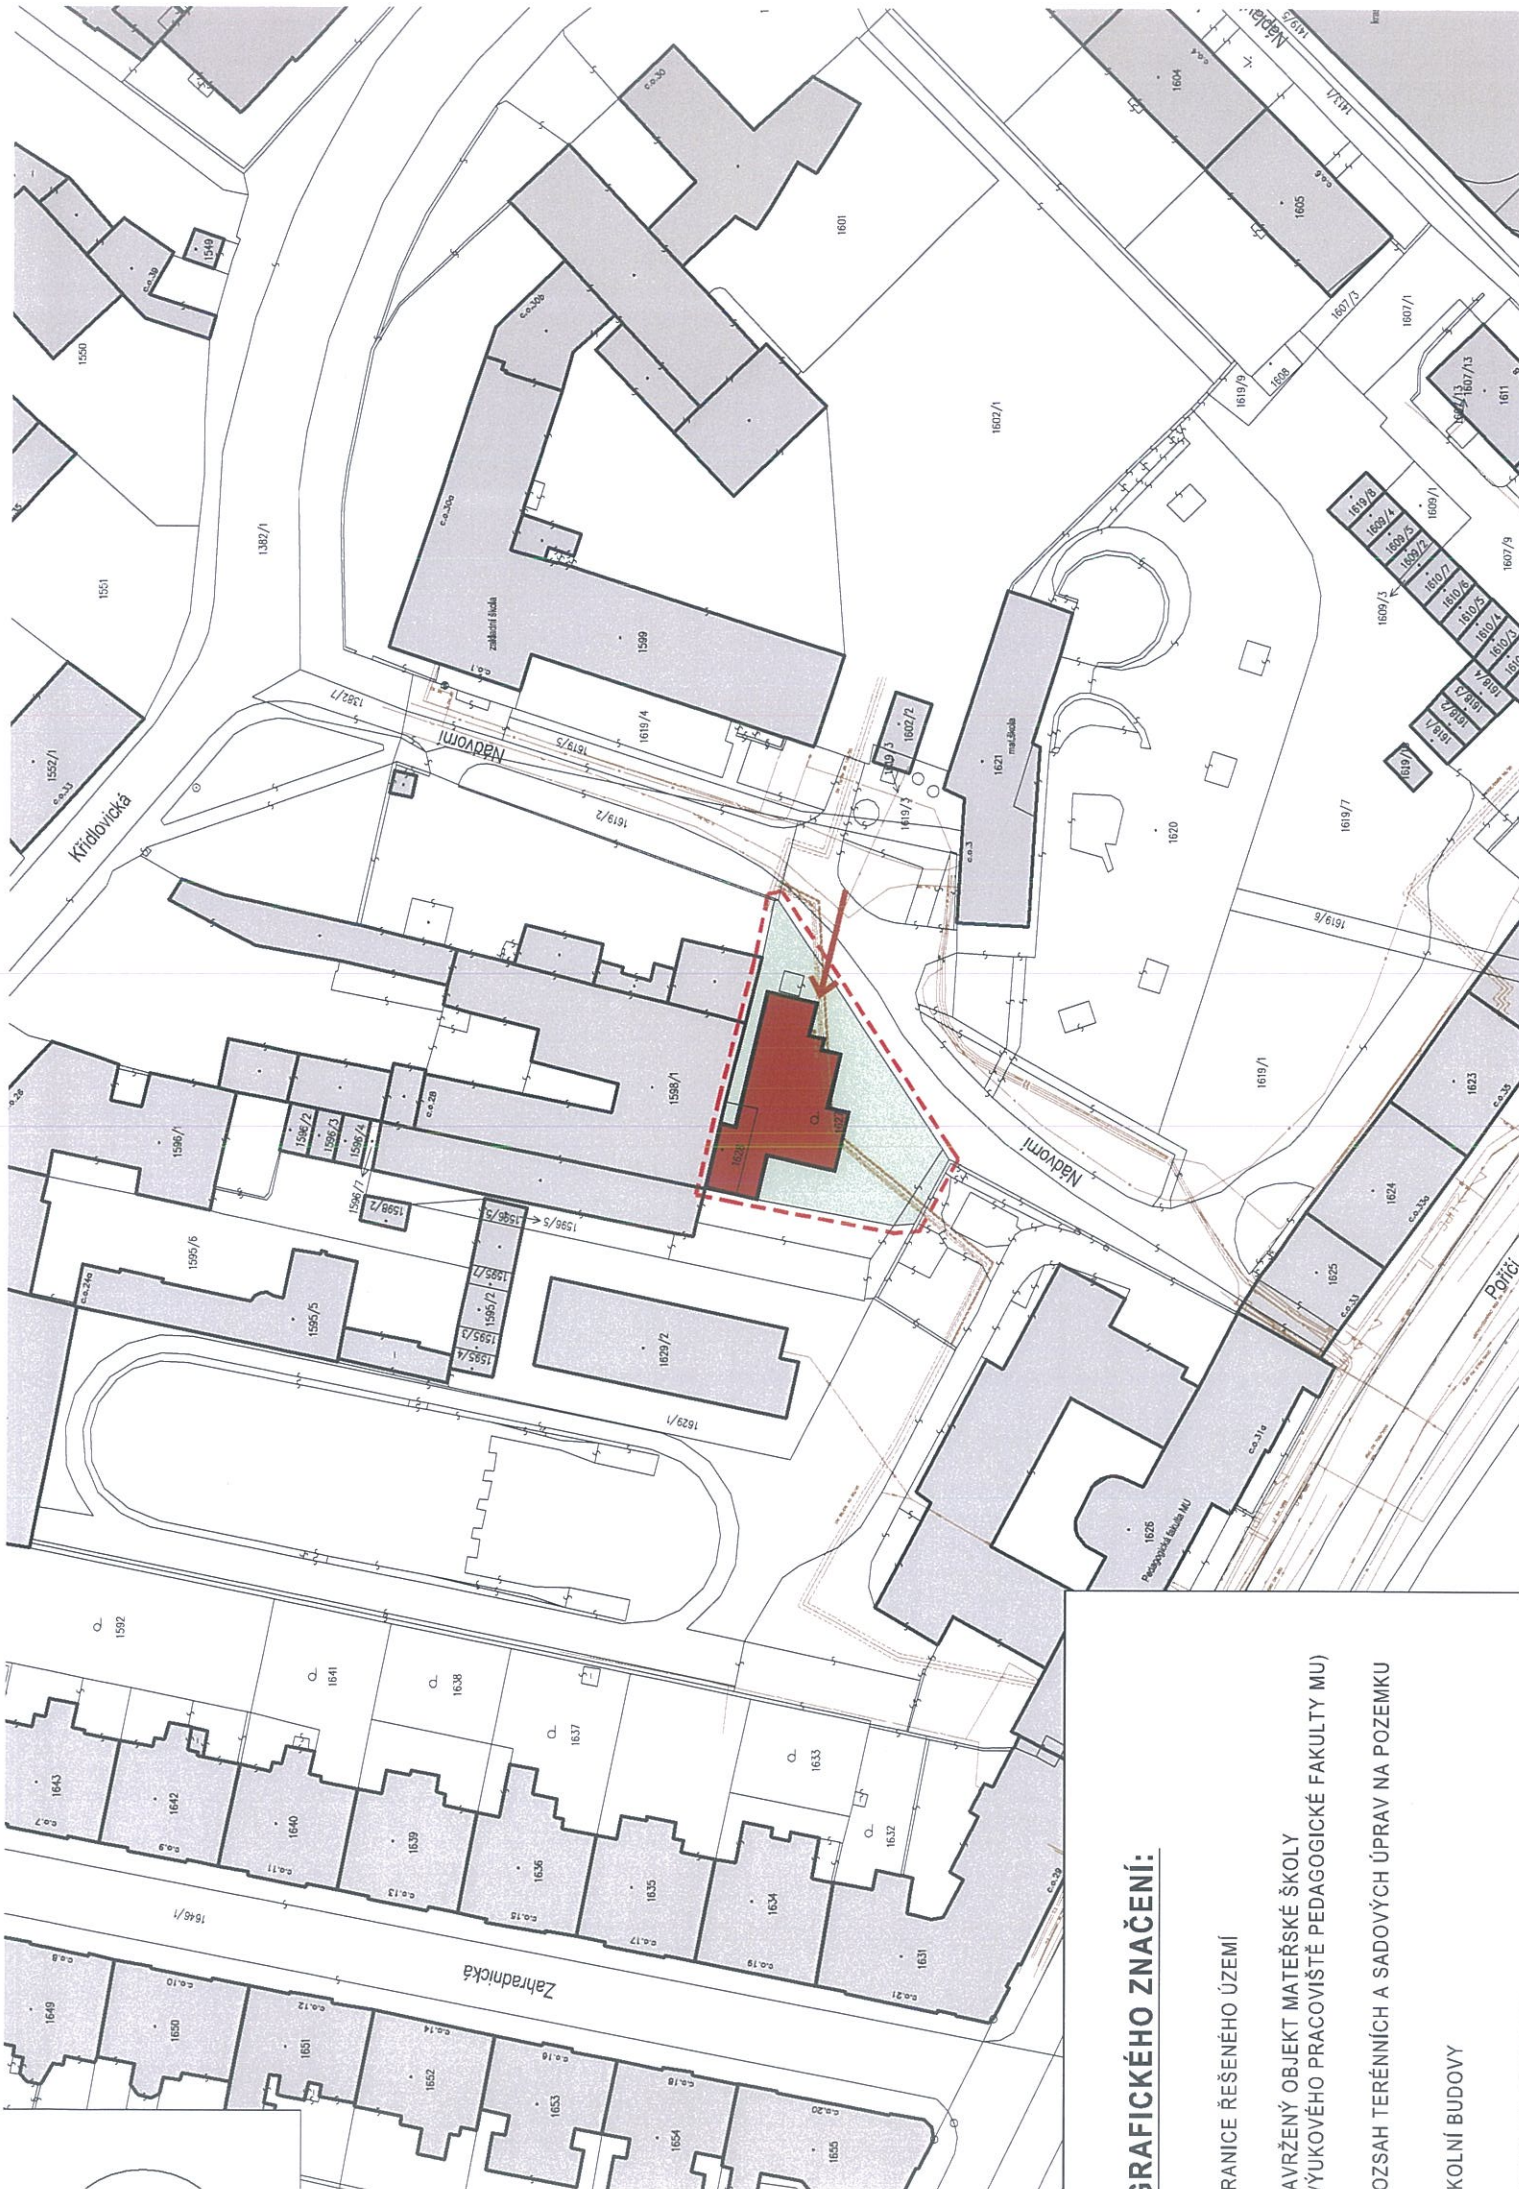

MATEŘSKÁ ŠKOLA

MENDLOVO nám. BRNO

MATEŘSKÁ ŠKOLA SLADKÉHO 13, BRNO

VÝUKOVÉ PRACOVIŠTĚ PEDAGOGICKÉ FAKULTY MU - MATEŘSKÁ ŠKOLA, ULICE NÁDVORNÍ, STUDIE

AUTOŘI STUDIE: ING.ARCH. JINDŘICH KANĚK, ING.ARCH. IVO BADAL, ING.ARCH. VOJTĚCH KOUDELKA

GRAFICKÉHO ZNAČENÍ:

• RANICE ŘEŠENÉHO ÚZEMÍ

• AVRŽENÝ OBJEKT MATEŘSKÉ ŠKOLY
• JÝKOVÉHO PRACOVNÍŠTĚ PEDAGOGICKÉ FAKULTY MU)

• OZSAH TERÉNNÍCH A SADOVÝCH ÚPRAV NA POZEMKU

• KOLNÍ BUDOVOVY

SOUSEDNÍ OBJEKT

HLAVNÍ VSTUP

ZÁDVEŘÍ

ZÁDVEŘÍ

ZÁDVEŘÍ

ZÁDVEŘÍ

ZÁDVEŘÍ

ZÁDVEŘÍ

ZÁDVEŘÍ

1:200

SKLAD VENKOVNÍCH HRAČEK

SKLAD HRAČEK

SCHODIŠTĚ DO SPACÍ ČÁSTI

UČITELKY

TŘÍDA / DENNÍ MÍSTNOST
(KAPACITA 28 DĚTÍ)

VÝDEJ JIDLA

PŘEDSÍŇ IZOLACE

ŠATNA