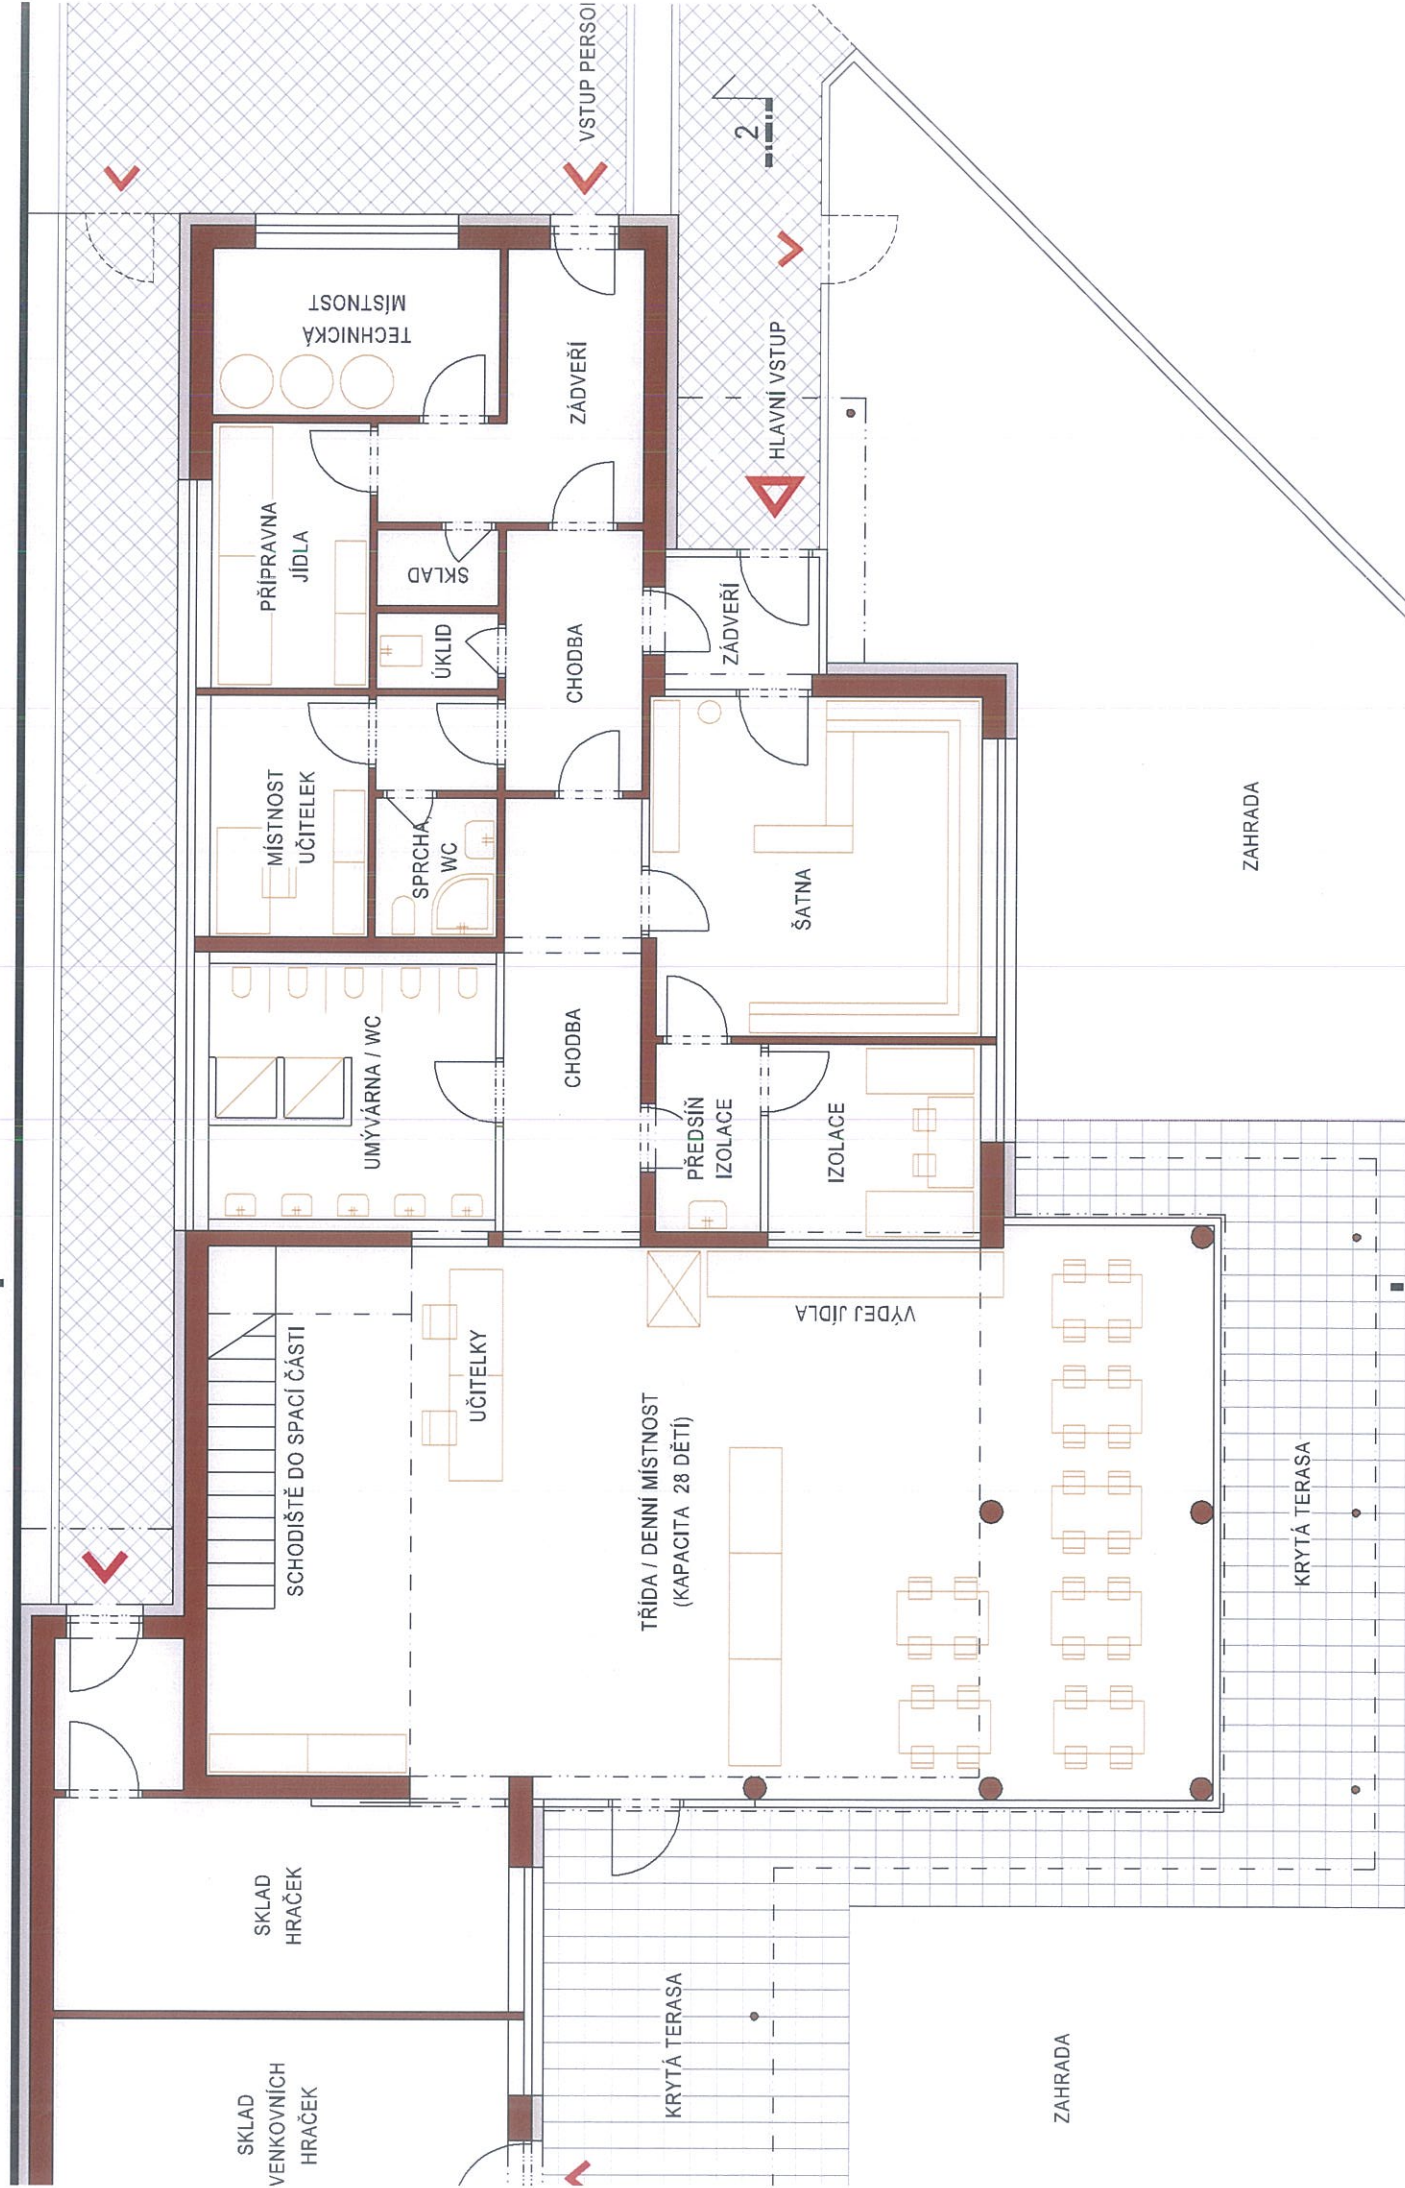

GRAFICKÉHO ZNAČENÍ:

• RANICE ŘEŠENÉHO ÚZEMÍ

• AVRŽENÝ OBJEKT MATEŘSKÉ ŠKOLY
• JÝKOVÉHO PRACOVNÍŠTĚ PEDAGOGICKÉ FAKULTY MU)

• OZSAH TERÉNNÍCH A SADOVÝCH ÚPRAV NA POZEMKU

• KOLNÍ BUDOVOVY

SOUSEDNÍ OBJEKT

HLAVNÍ VSTUP

ZÁDVEŘÍ

ZÁDVEŘÍ

ZÁDVEŘÍ

ZÁDVEŘÍ

ZÁDVEŘÍ

ZÁDVEŘÍ

ZÁDVEŘÍ

1:200

SKLAD VENKOVNÍCH HRAČEK

SKLAD HRAČEK

SCHODIŠTĚ DO SPACÍ ČÁSTI

UČITELKY

TŘÍDA / DENNÍ MÍSTNOST
(KAPACITA 28 DĚTÍ)

VÝDEJ JIDLA

PŘEDSÍŇ IZOLACE

ŠATNA