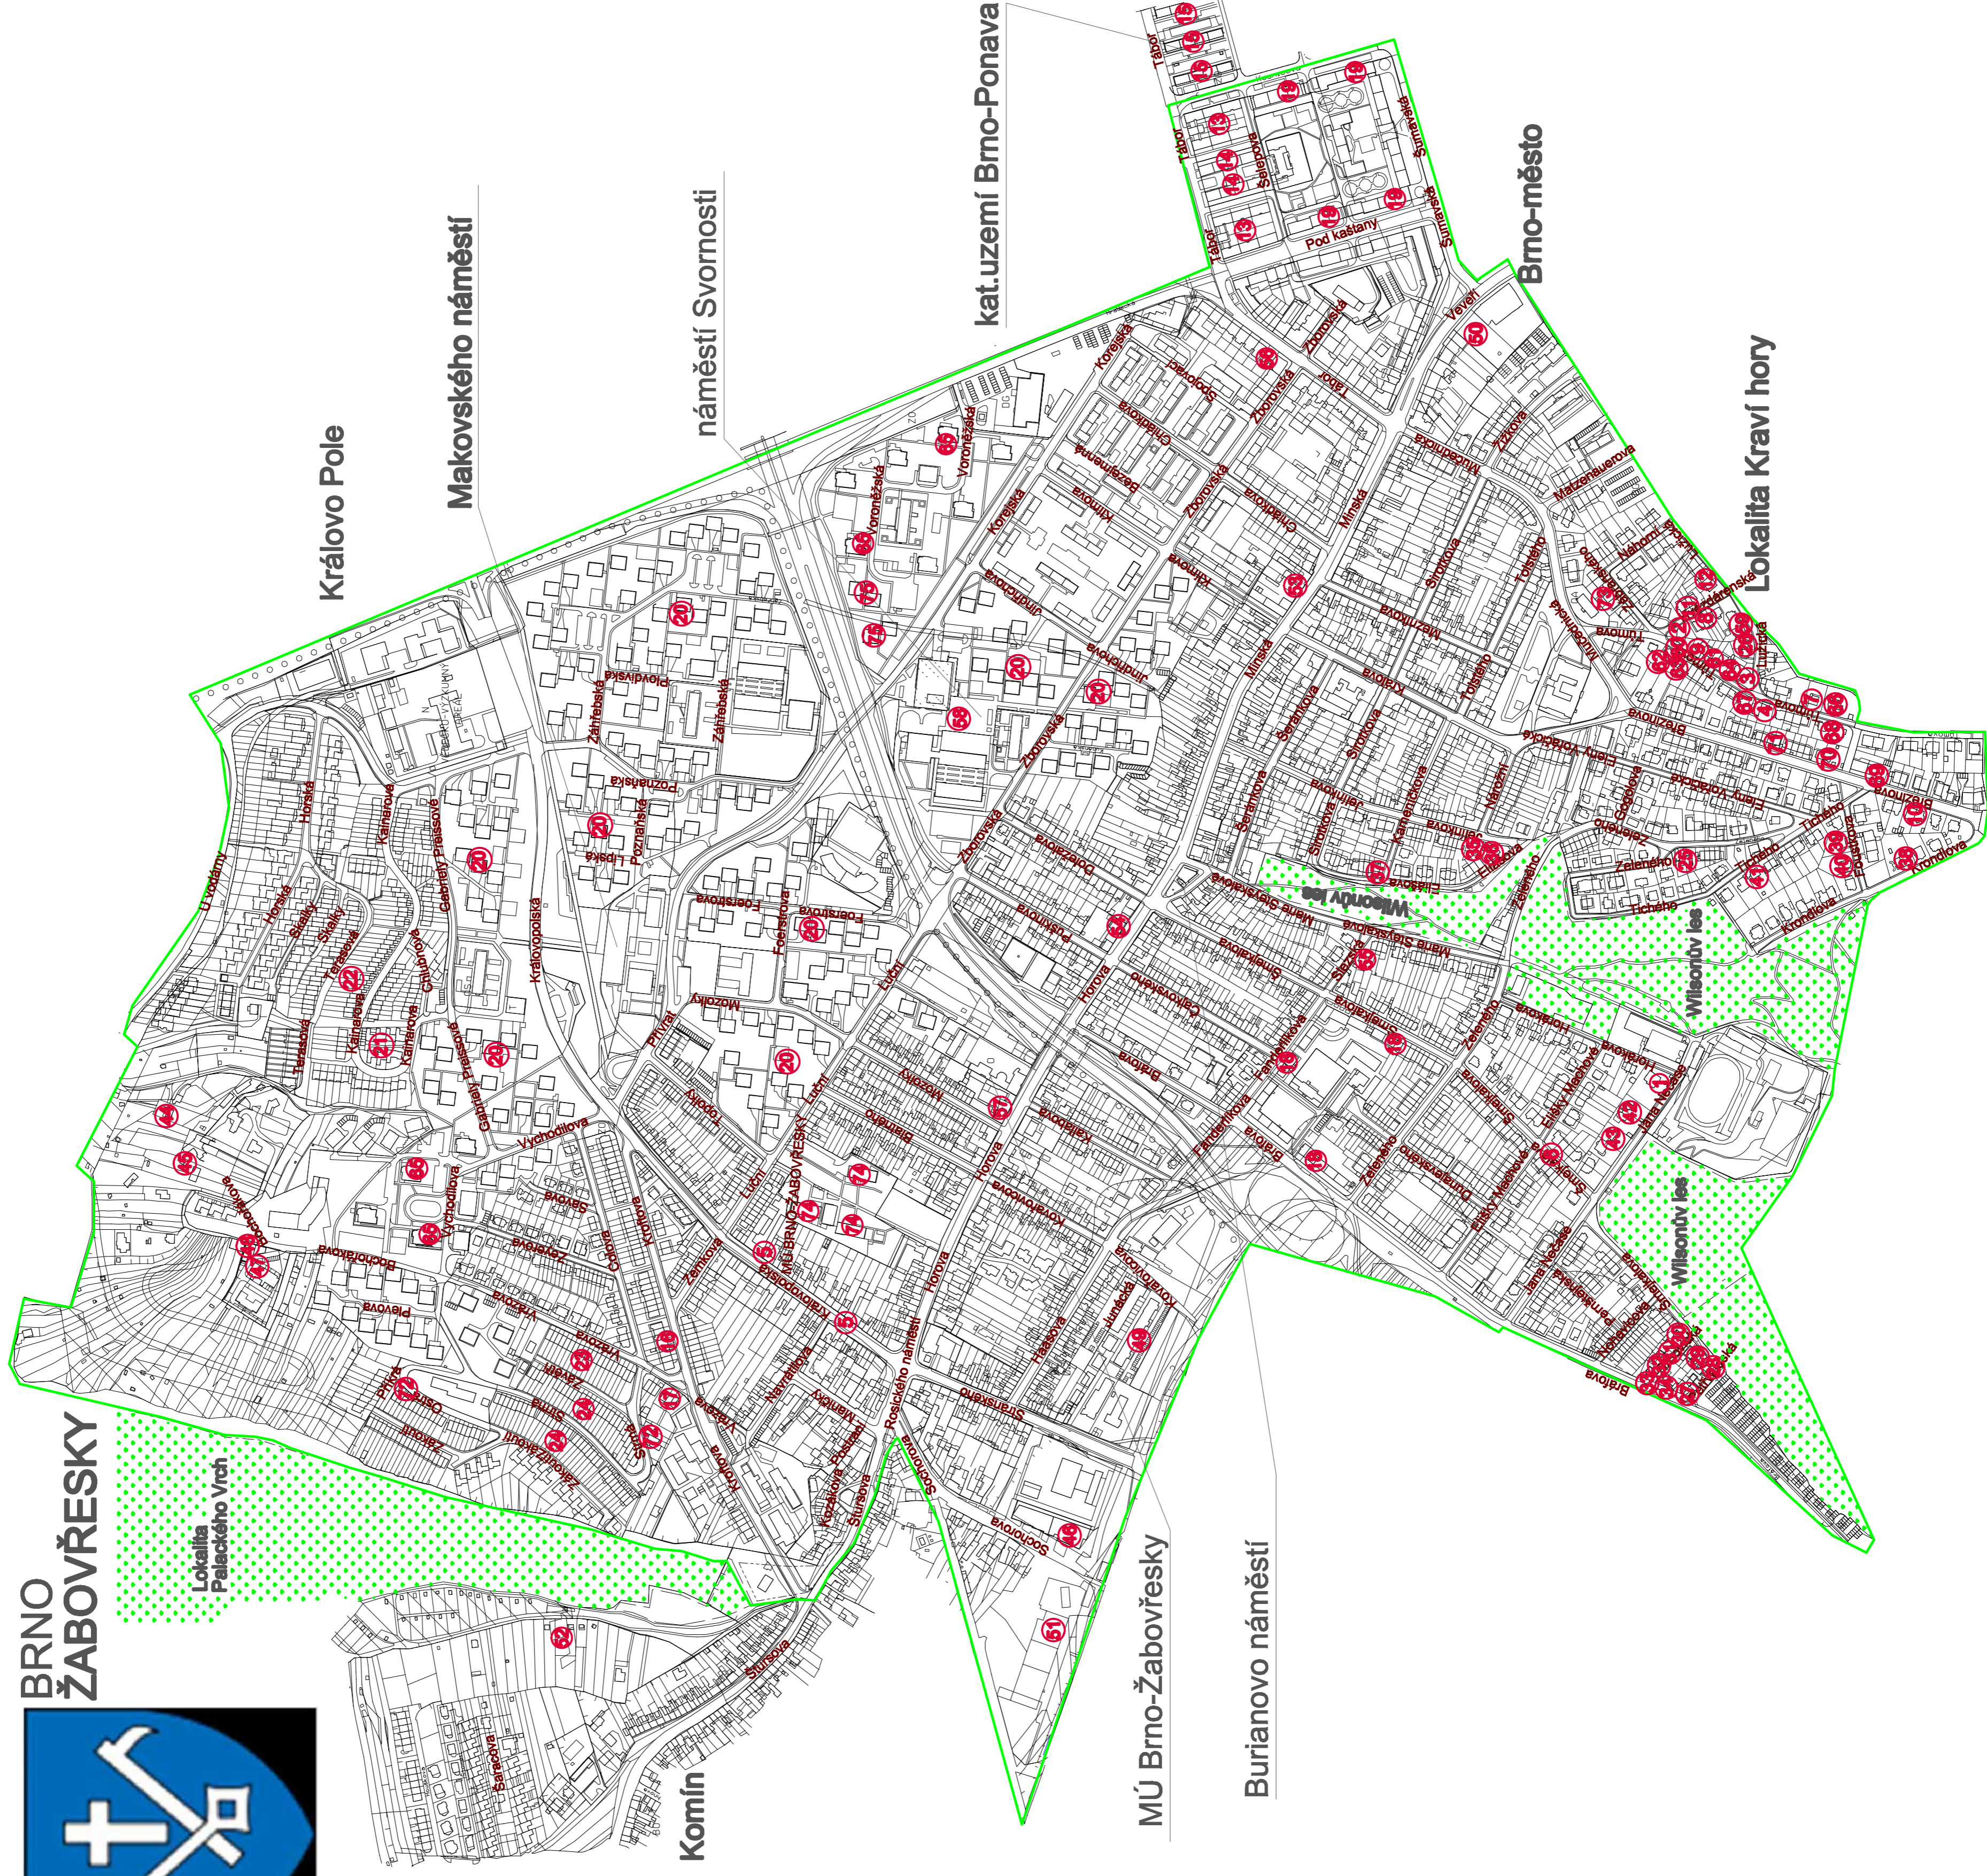

BRNO  
ŽABOVŘESKY

LEGENDA VYSVĚTLIVEK:

- HRANICE MĚSTSKÉ ČTVRTI ŽABOVŘESKY
- ČÍSLO ZOBRAZUJÍCÍ VYBRANÉ REZIDENČNÍ STAVBY V MAPĚ, ČÍSLO SE SHODUJE S ČÍSLEM, POPISEM A FOTOGRAFIÍ V DIPLOMOVÉ PRÁCI

PŘÍSLUŠNÉ DOMY A VILY K ČÍSELNÝM ZNAČKÁM:

## DILOMOVÁ PRÁCE

Název DP: VÝVOJ VÝSTAVBY REZIDENČNÍCH NEMOVITOSTÍ V LOKALITĚ BRNO-ŽABOVŘESKY

Název: ZOBRAZENÍ NĚKTERÝCH REZIDENČNÍCH NEMOVITOSTÍ V MAPĚ MĚSTSKÉ ČTVRTI

Vypracoval: Jakub Bezdítek Vedoucí DP: Ing. Pavel Křilka

VYSOKÉ UČENÍ TECHNICKÉ V BRNĚ  
FAKULTA ÚSI

Datum: KVĚTEN 2012

Číslo výřezu: 2

Měřítko: 1:200