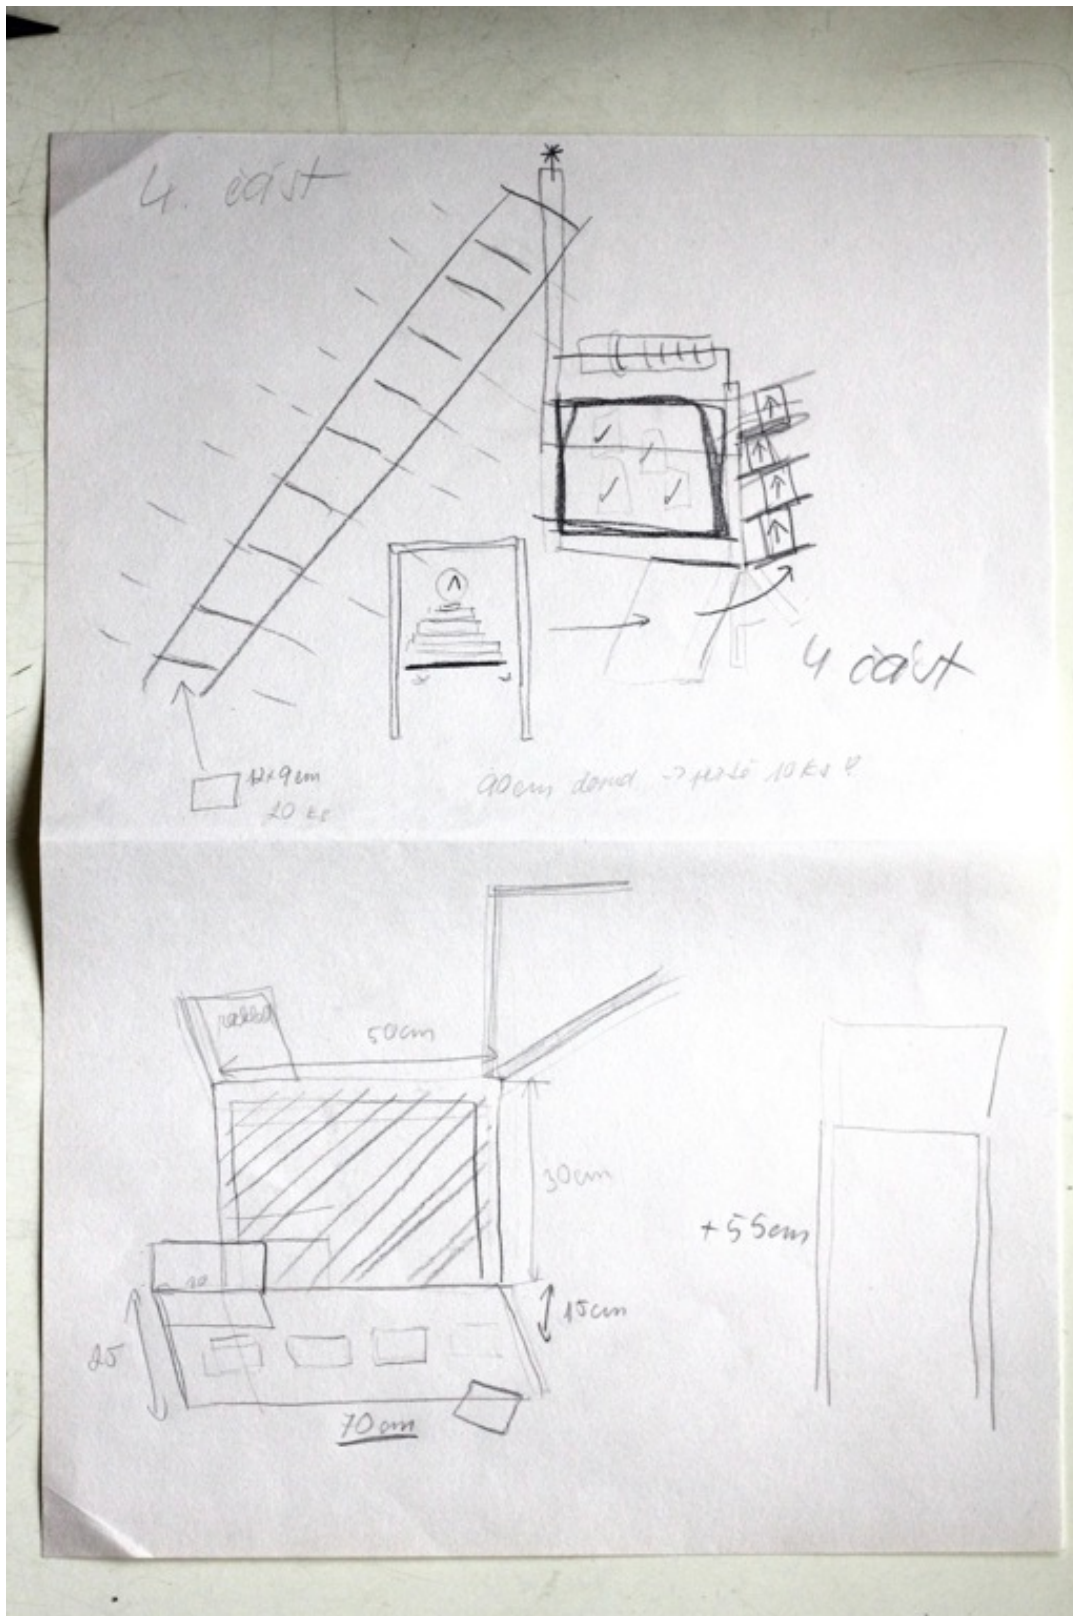

Bez názvu, kresba tužkou na papíře, 21 x 30 cm, 2012

Bez názvu, kresba tužkou na papíře, 21 x 30 cm, 2012

Bez názvu, kresba tužkou na papíře, 21 x 30 cm, 2012

Bez názvu, kresba tužkou na papíře, 21 x 14,5 cm, 2012

Bez názvu, kresba tužkou na papíře, 30 x 21 cm, 2012

Bez názvu, kresba tužkou na papíře, 21 x 30 cm, 2012

Prostorový diagram, dřevěné latě, kartony, kresby na papíře; skica instalace, 200 x 400 x 400 cm, 2012

Prostorový diagram, dřevěné latě, kartony, kresby na papíře; skica instalace, 200 x 400 x 400 cm, 2012