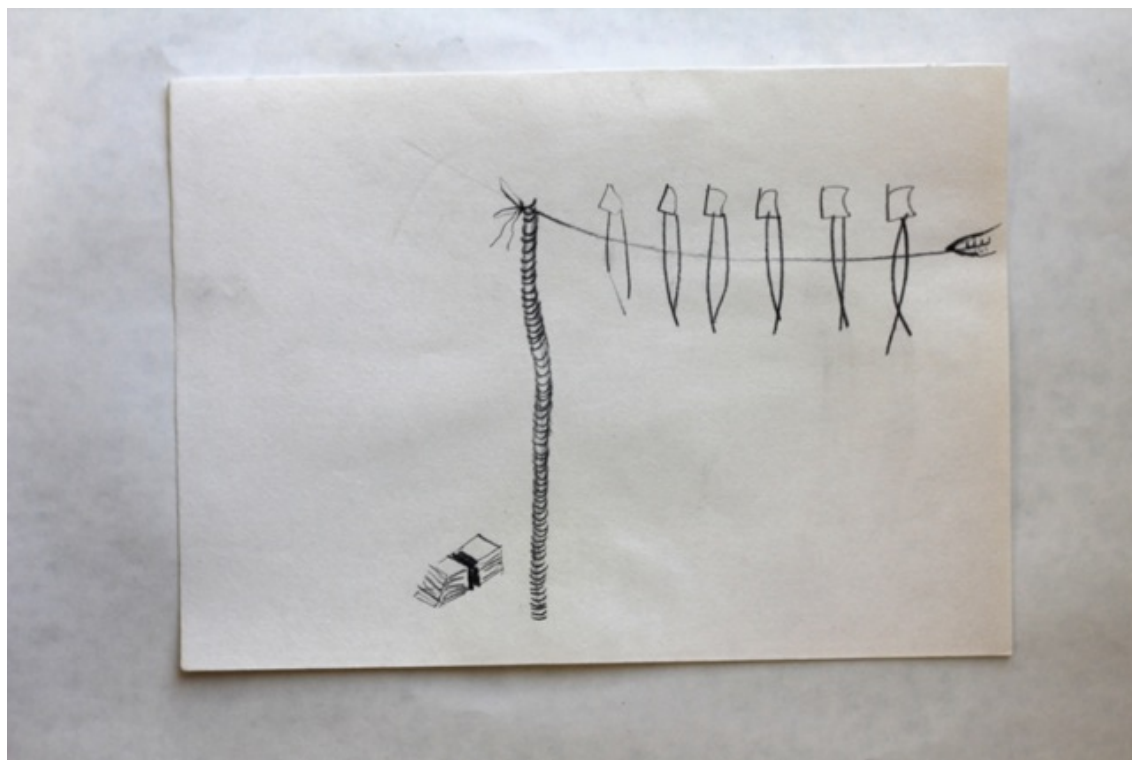

OPONENT

MgA. ZBYNĚK BALADRÁN

BRNO 2012

DOKUMENTACE VŠKP

K obhajobě bylo předloženo 200 kreseb na papíře instalovaných v prostoru pomocí dřevěných tyčí

Bez názvu, kresba tužkou na papíře, 21 x 30 cm, 2012

Bez názvu, kresba tužkou na papíře, 21 x 30 cm, 2012