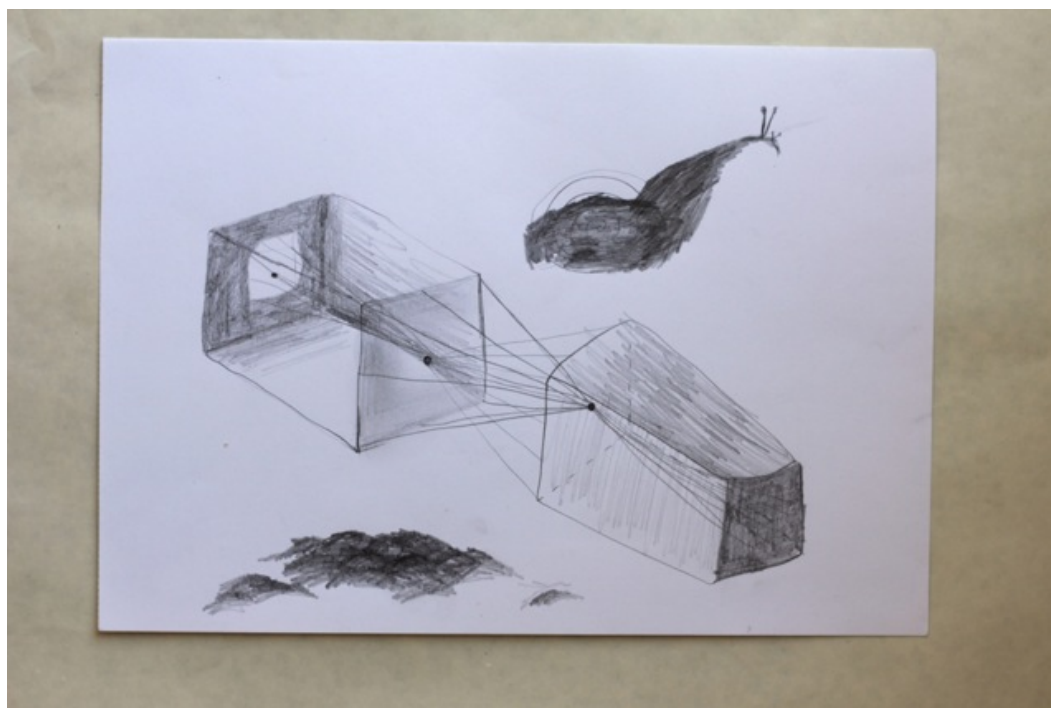

OPONENT

MgA. ZBYNĚK BALADRÁN

BRNO 2012

DOKUMENTACE VŠKP

K obhajobě bylo předloženo 200 kreseb na papíře instalovaných v prostoru pomocí dřevěných tyčí

Bez názvu, kresba tužkou na papíře, 21 x 30 cm, 2012

Bez názvu, kresba tužkou na papíře, 21 x 30 cm, 2012