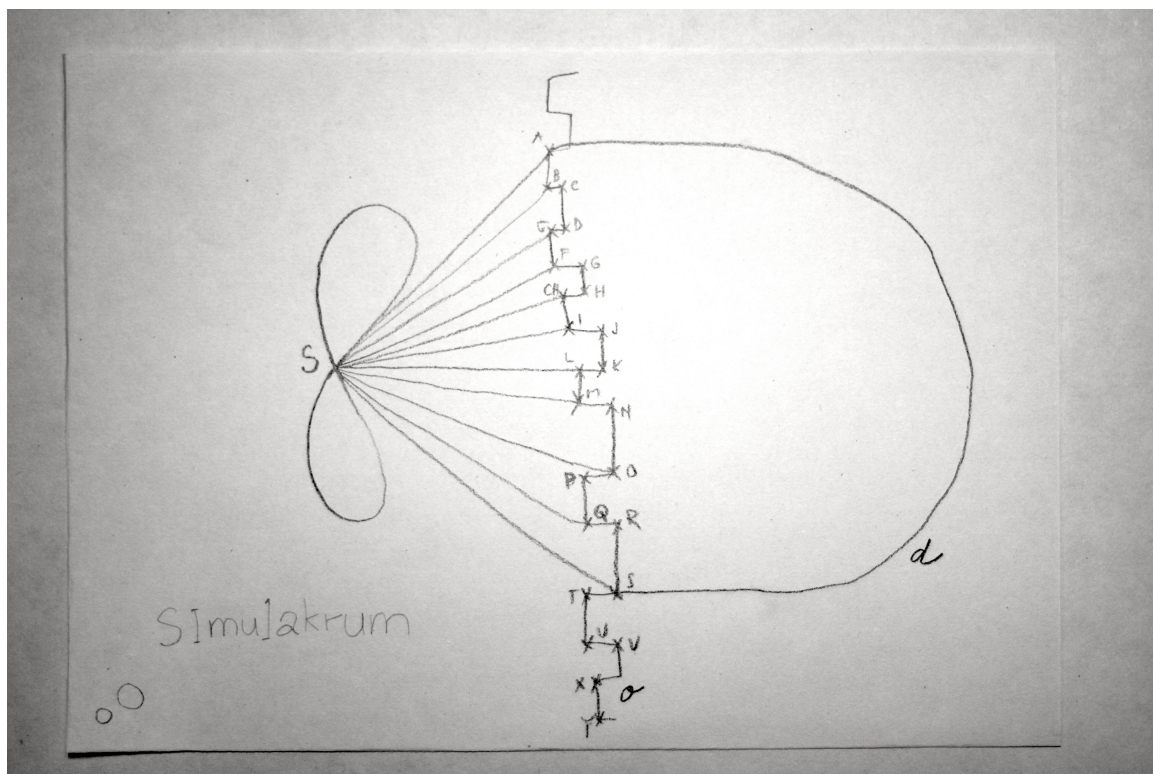

Bez názvu, kresba tužkou na papíře, 21 x 30 cm, 2012