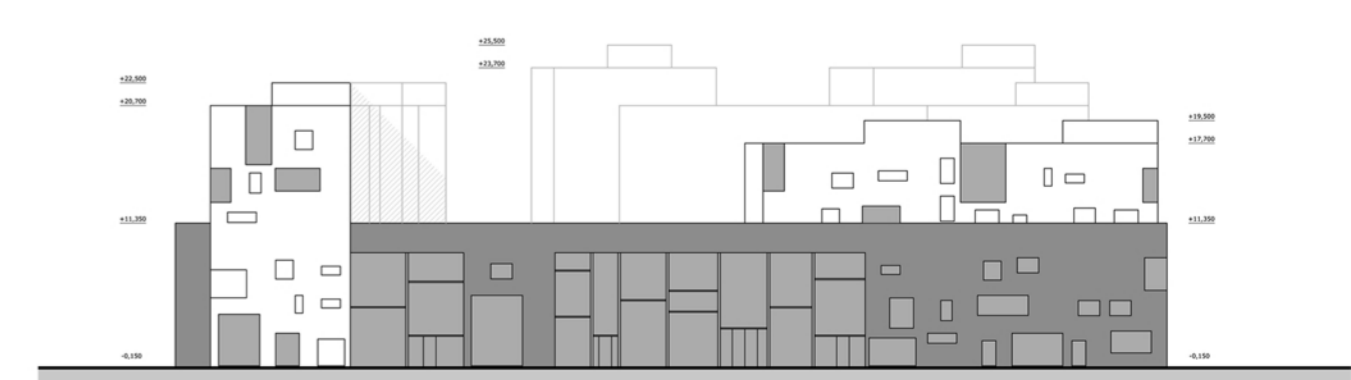

TERASA
pochozí střeška,
zeleň

OBCHODY
2 patra obchodů,
služeb a kanceláří
po obvodu

GARÁŽE
3 patra uvnitř
objektu

město plné života, kde se stále něco děje

klidné bydlení v zeleni v soukromí

polyfunkční městský dům přátelský k bydlení

půdorys 1NP - vstupní podlaží

půdorys 4NP - střešní terasa

řez B - B'

pohled východní