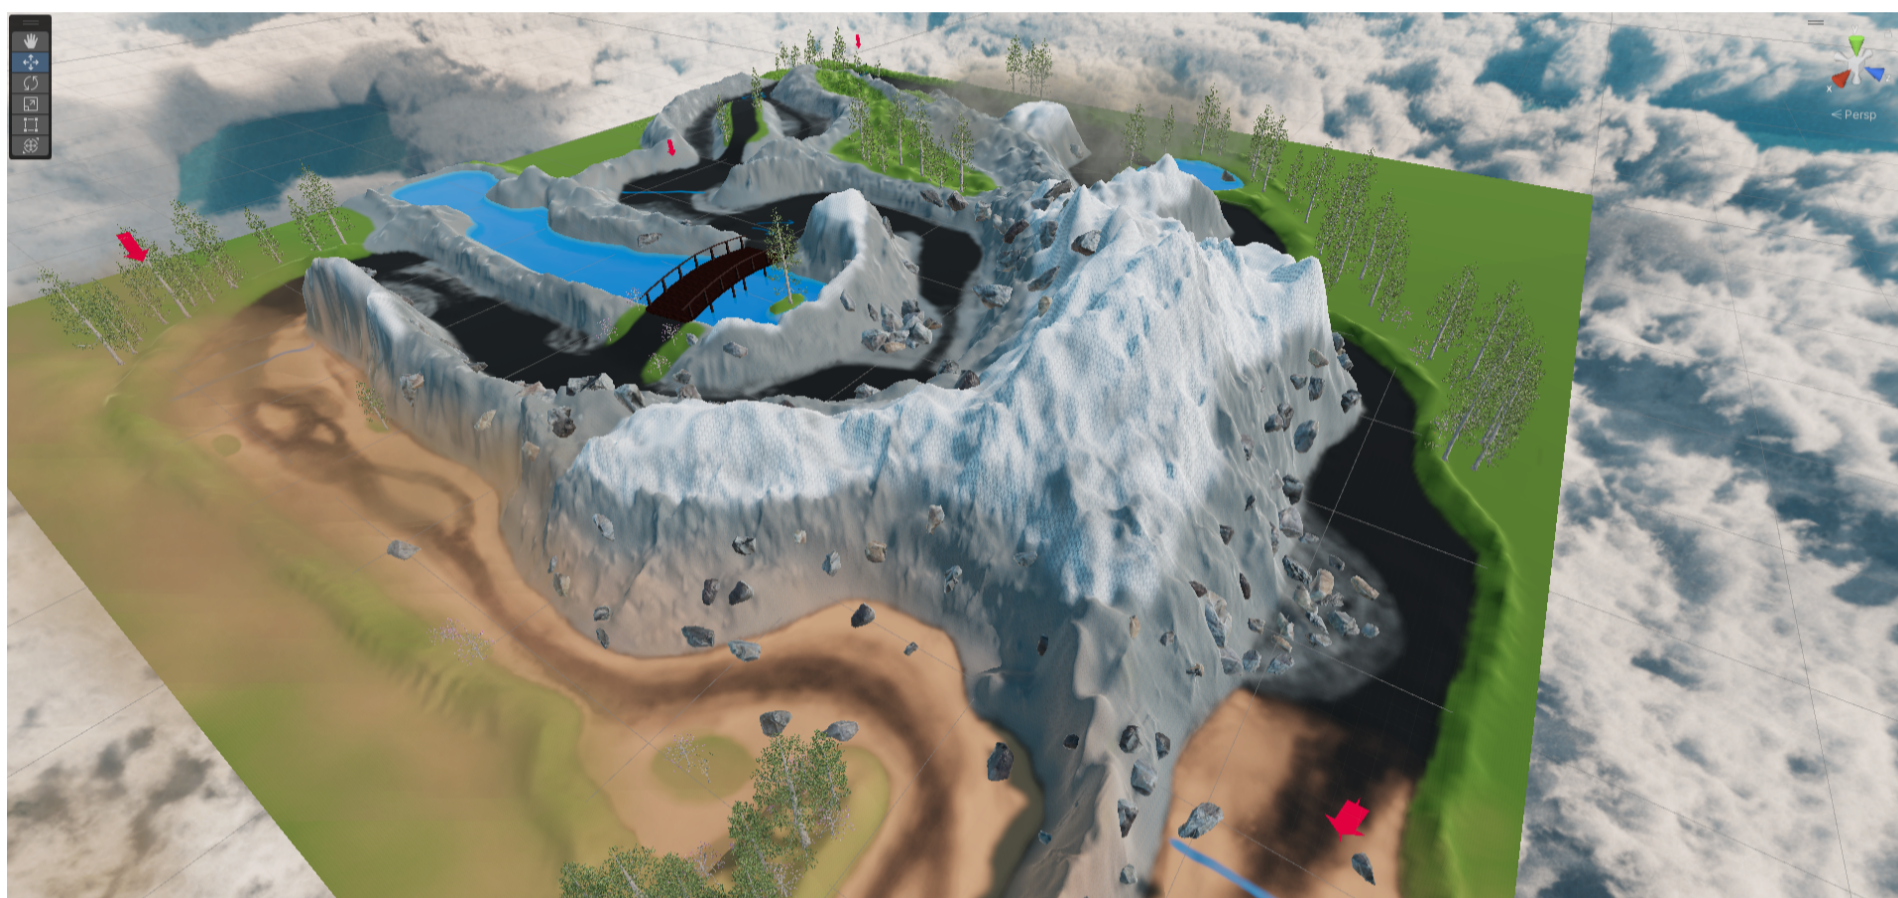

Závodění na trati s formulí VUT

Prozkoumejte celou mapu s mnoha detaily

Projeďte celou mapu s efekty mlhy a písečné bouře, kamením, stromy a trávou a různými zvukovými efekty. Mapou můžete projet několika různými způsoby a každá z těchto částí obsahuje speciální mechaniky.

Objevte různé efekty a zvuky formule VUT

Hra nabízí arkádové ovládání formule s driftováním, automatickým řazením, zvukem motoru a odhazování písku. Dynamický kamerový systém umožňuje změnu mezi třemi pohledy a zajišťuje aby kamera neprocházela terénem.

Dojedte do cíle co nejrychleji!

Hra obsahuje jeden herní režim, kde je cílem porazit předem nastavené časy. Jste dostatečně schopní řidiči, abyste během tří kol dosáhli platinového ohodnocení?