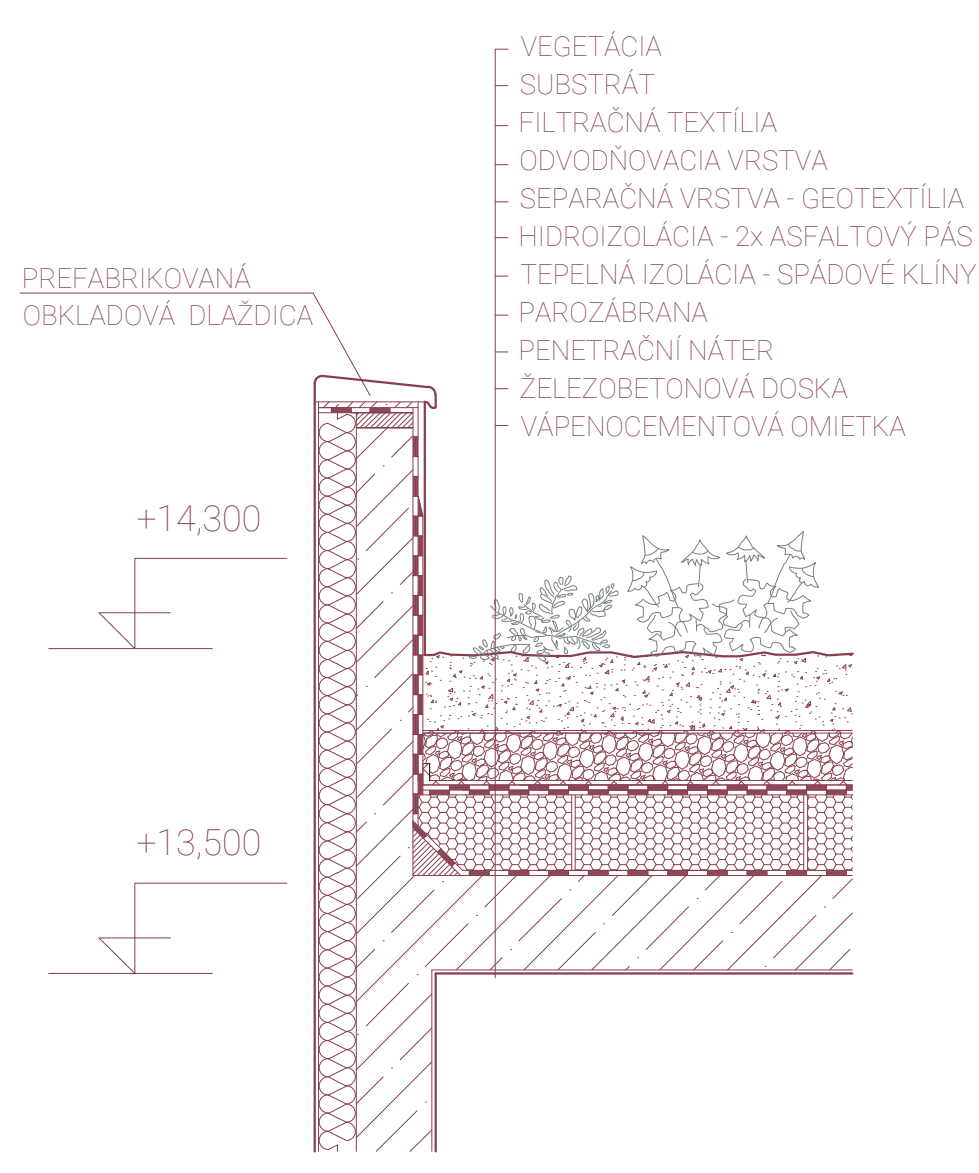

1.PP

KAVIAREŇ	42,87 m ²
PRÍPRAVOVŇA	6,59 m ²
SKLAD	2,10 m ²
WC	2,88 m ²
POBYTOVÁ TERASA	58,06 m ²

REZ FASÁDOU 1:20

REZ A-A 1:100

- GRADÁCIA -
- STÚPANIE -
- PREPOJENIE -

Prvotná myšlienka stúpania galériou z úrovne námestia na podestu kostola.

Návaznosť na obe úrovne.

Prepojenie systémom terás, ktoré v priebehu cesty menia svoj charakter.