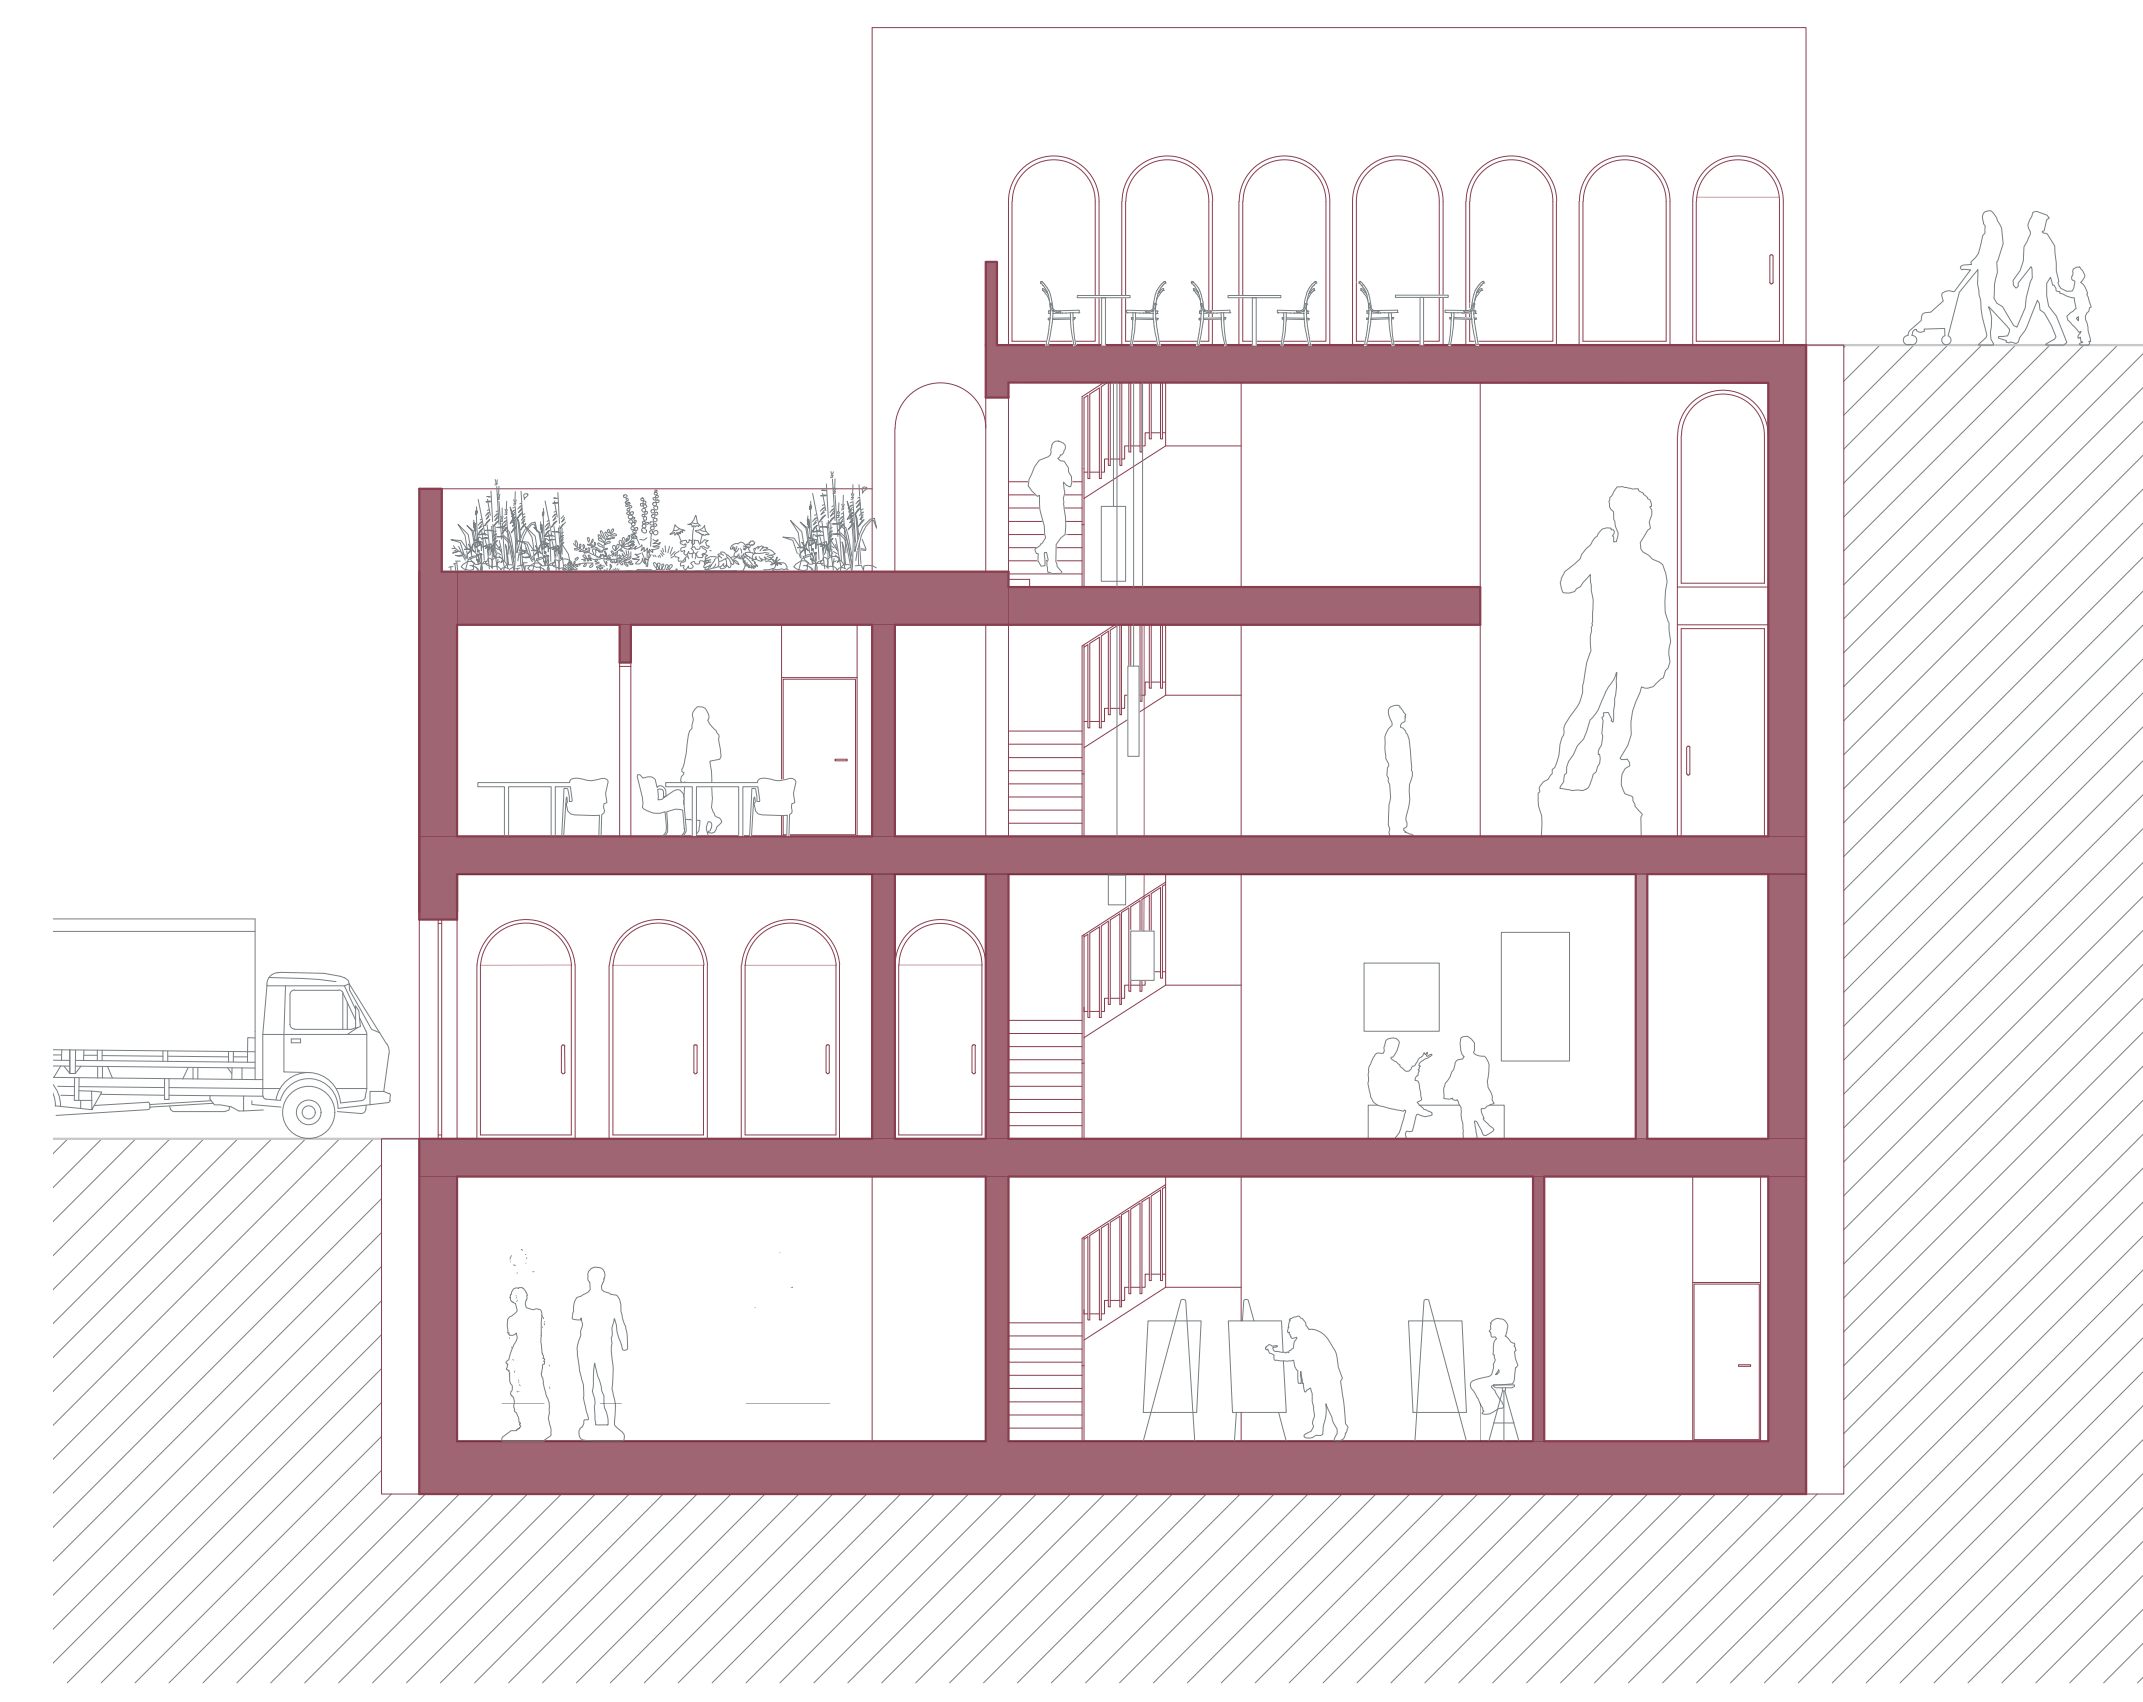

SITUÁCIA 1:2000

POHLAD ČELNÝ

POHLAD BOČNÝ

POHLAD ZADNÝ

POHLAD BOČNÝ

REZOPÓHLAD ULICOU B. NĚMCOVEJ

1.PP

VÝSTAVNÁ SÁLA	54,87 m ²
TECHNICKÁ MIESTNOSŤ	28,85 m ²
UPRATOVACIA MIESTNOSŤ	5,51 m ²
WC ZAMESTNANCOV	5,51 m ²
ZÁZEMIE PRE ZAMESTNANCOV	16,52 m ²
PREDÁVANIE A KONTROLA DIEL / DOČASNÝ SKLAD	27,42 m ²
FILTER	6,91 m ²
DIELŇA REŠTAURÁTOROV	23,42 m ²
DIELŇA BÁDATEĽOV A KURÁTOROV	23,25 m ²
DEPOZITÁR	59,69 m ²

1.PP

KAVIAREŇ	42,87 m ²
PRÍPRAVOVŇA	6,59 m ²
SKLAD	2,10 m ²
WC	2,88 m ²
POBYTOVÁ TERASA	58,06 m ²

REZ FASÁDOU 1:20

REZ A-A 1:100

- GRADÁCIA -
- STÚPANIE -
- PREPOJENIE -

Prvotná myšlienka stúpania galériou z úrovne námestia na podestu kostola.

Stúpanie galériou
- INTERIÉR

Stúpanie galériou systémom strešných terás - EXTERIÉR

Stúpanie galériou
- INTERIÉR + EXTERIÉR

Výšková gradácia hmôt od nádvorí /úroveň námestia/, terasami na podestu kostola /úroveň zámku/.

Návaznosť na obe úrovne.

Prepojenie systémom terás, ktoré v priebehu cesty menia svoj charakter.