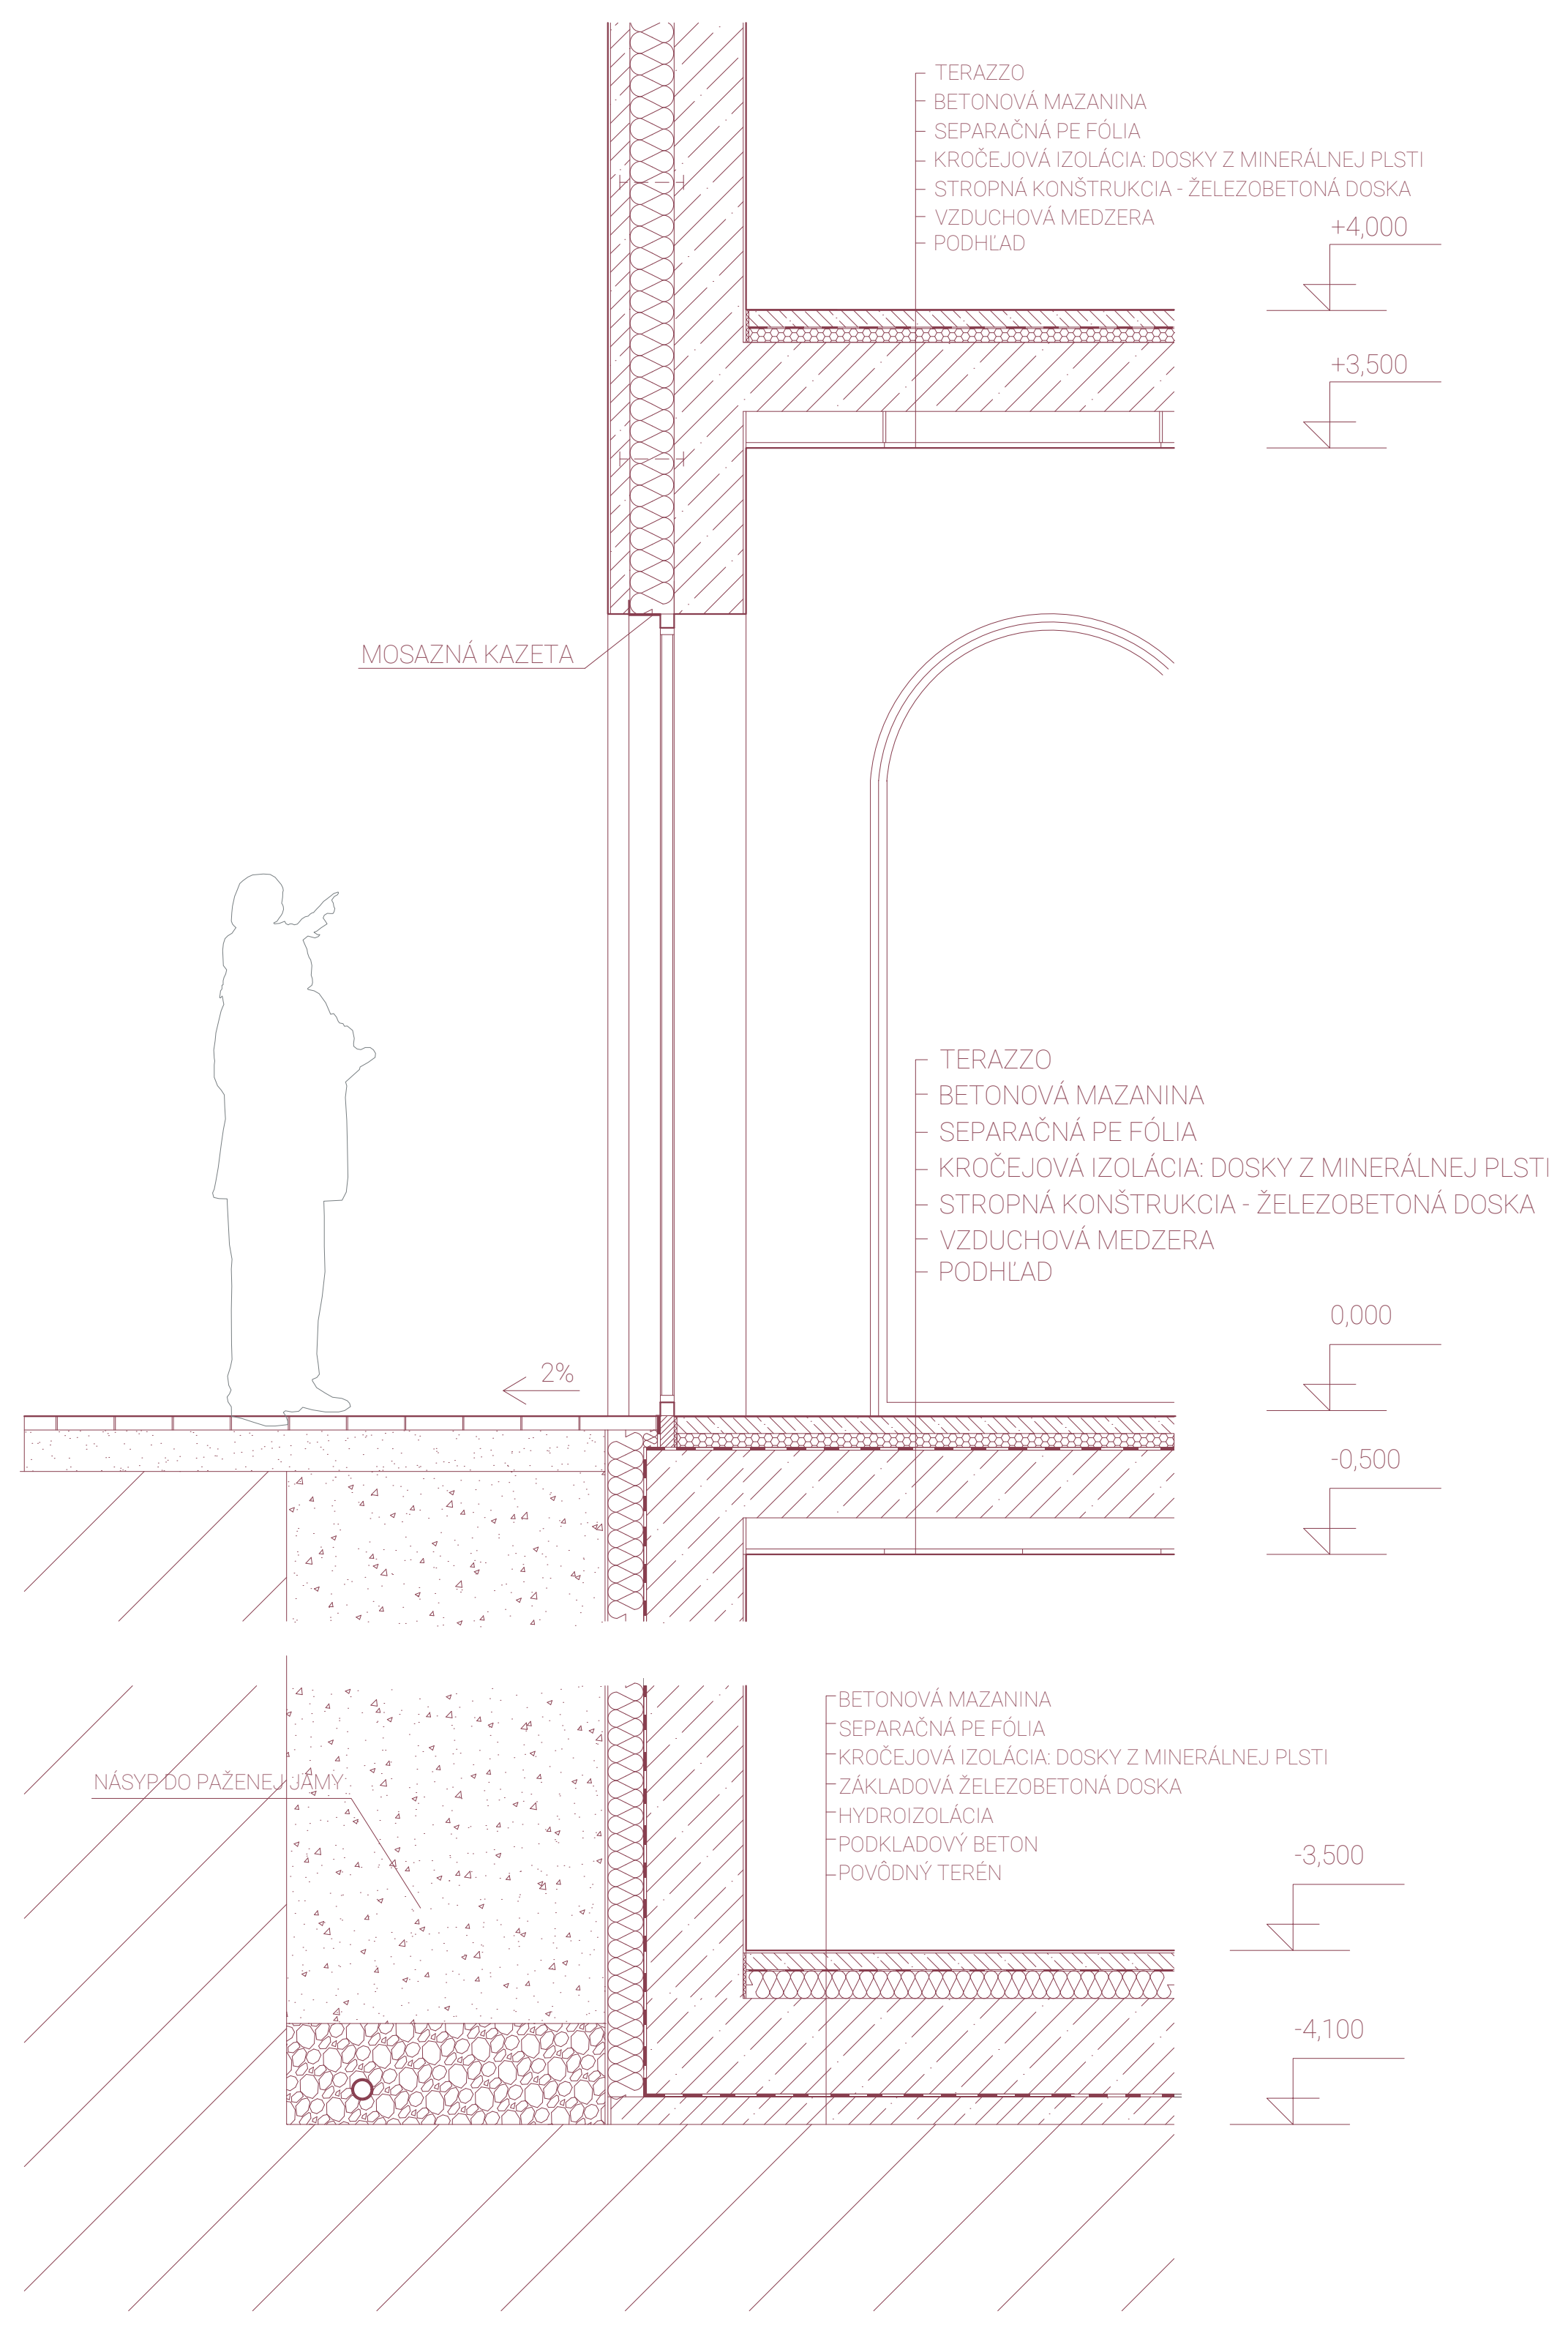

SITUÁCIA 1:2000

POHLAD ČELNÝ

POHLAD BOČNÝ

POHLAD ZADNÝ

POHLAD BOČNÝ

REZOPÓHLAD ULICOU B. NĚMCOVEJ

1.PP

VÝSTAVNÁ SÁLA	54,87 m ²
TECHNICKÁ MIESTNOSŤ	28,85 m ²
UPRATOVACIA MIESTNOSŤ	5,51 m ²
WC ZAMESTNANCOV	5,51 m ²
ZÁZEMIE PRE ZAMESTNANCOV	16,52 m ²
PREDÁVANIE A KONTROLA DIEL / DOČASNÝ SKLAD	27,42 m ²
FILTER	6,91 m ²
DIELŇA REŠTAURÁTOROV	23,42 m ²
DIELŇA BÁDATEĽOV A KURÁTOROV	23,25 m ²
DEPOZITÁR	59,69 m ²

1.NP

FOYER / OBCHOD	66,42 m ²
SÁTRŇA / PREDAJ LÍSTKOV	7,92 m ²
PRÍRUČNÝ SKLAD	2,16 m ²
CHODBA	9,14 m ²
VÝSTAVNÁ SÁLA	48,66 m ²
PRÍRUČNÝ SKLAD	6,93 m ²
WC	11,00 m ²
BEZBARIÉROVÉ WC	2,88 m ²
UPRATOVACIA MIESTNOSŤ	2,05 m ²
PREDNÁŠKOVÁ SÁLA	33,62 m ²
SKLAD	16,55 m ²
NÁDVORIE	37,85 m ²
ODPADKY	2,23 m ²

1.PP

KAVIAREŇ	42,87 m ²
PRÍPRAVOVŇA	6,59 m ²
SKLAD	2,10 m ²
WC	2,88 m ²
POBYTOVÁ TERASA	58,06 m ²

REZ FASÁDOU 1:20

REZ A-A 1:100

- GRADÁCIA -
- STÚPANIE -
- PREPOJENIE -

Prvotná myšlienka stúpania galériou z úrovne námestia na podestu kostola.

Návaznosť na obe úrovne.

Prepojenie systémom terás, ktoré v priebehu cesty menia svoj charakter.