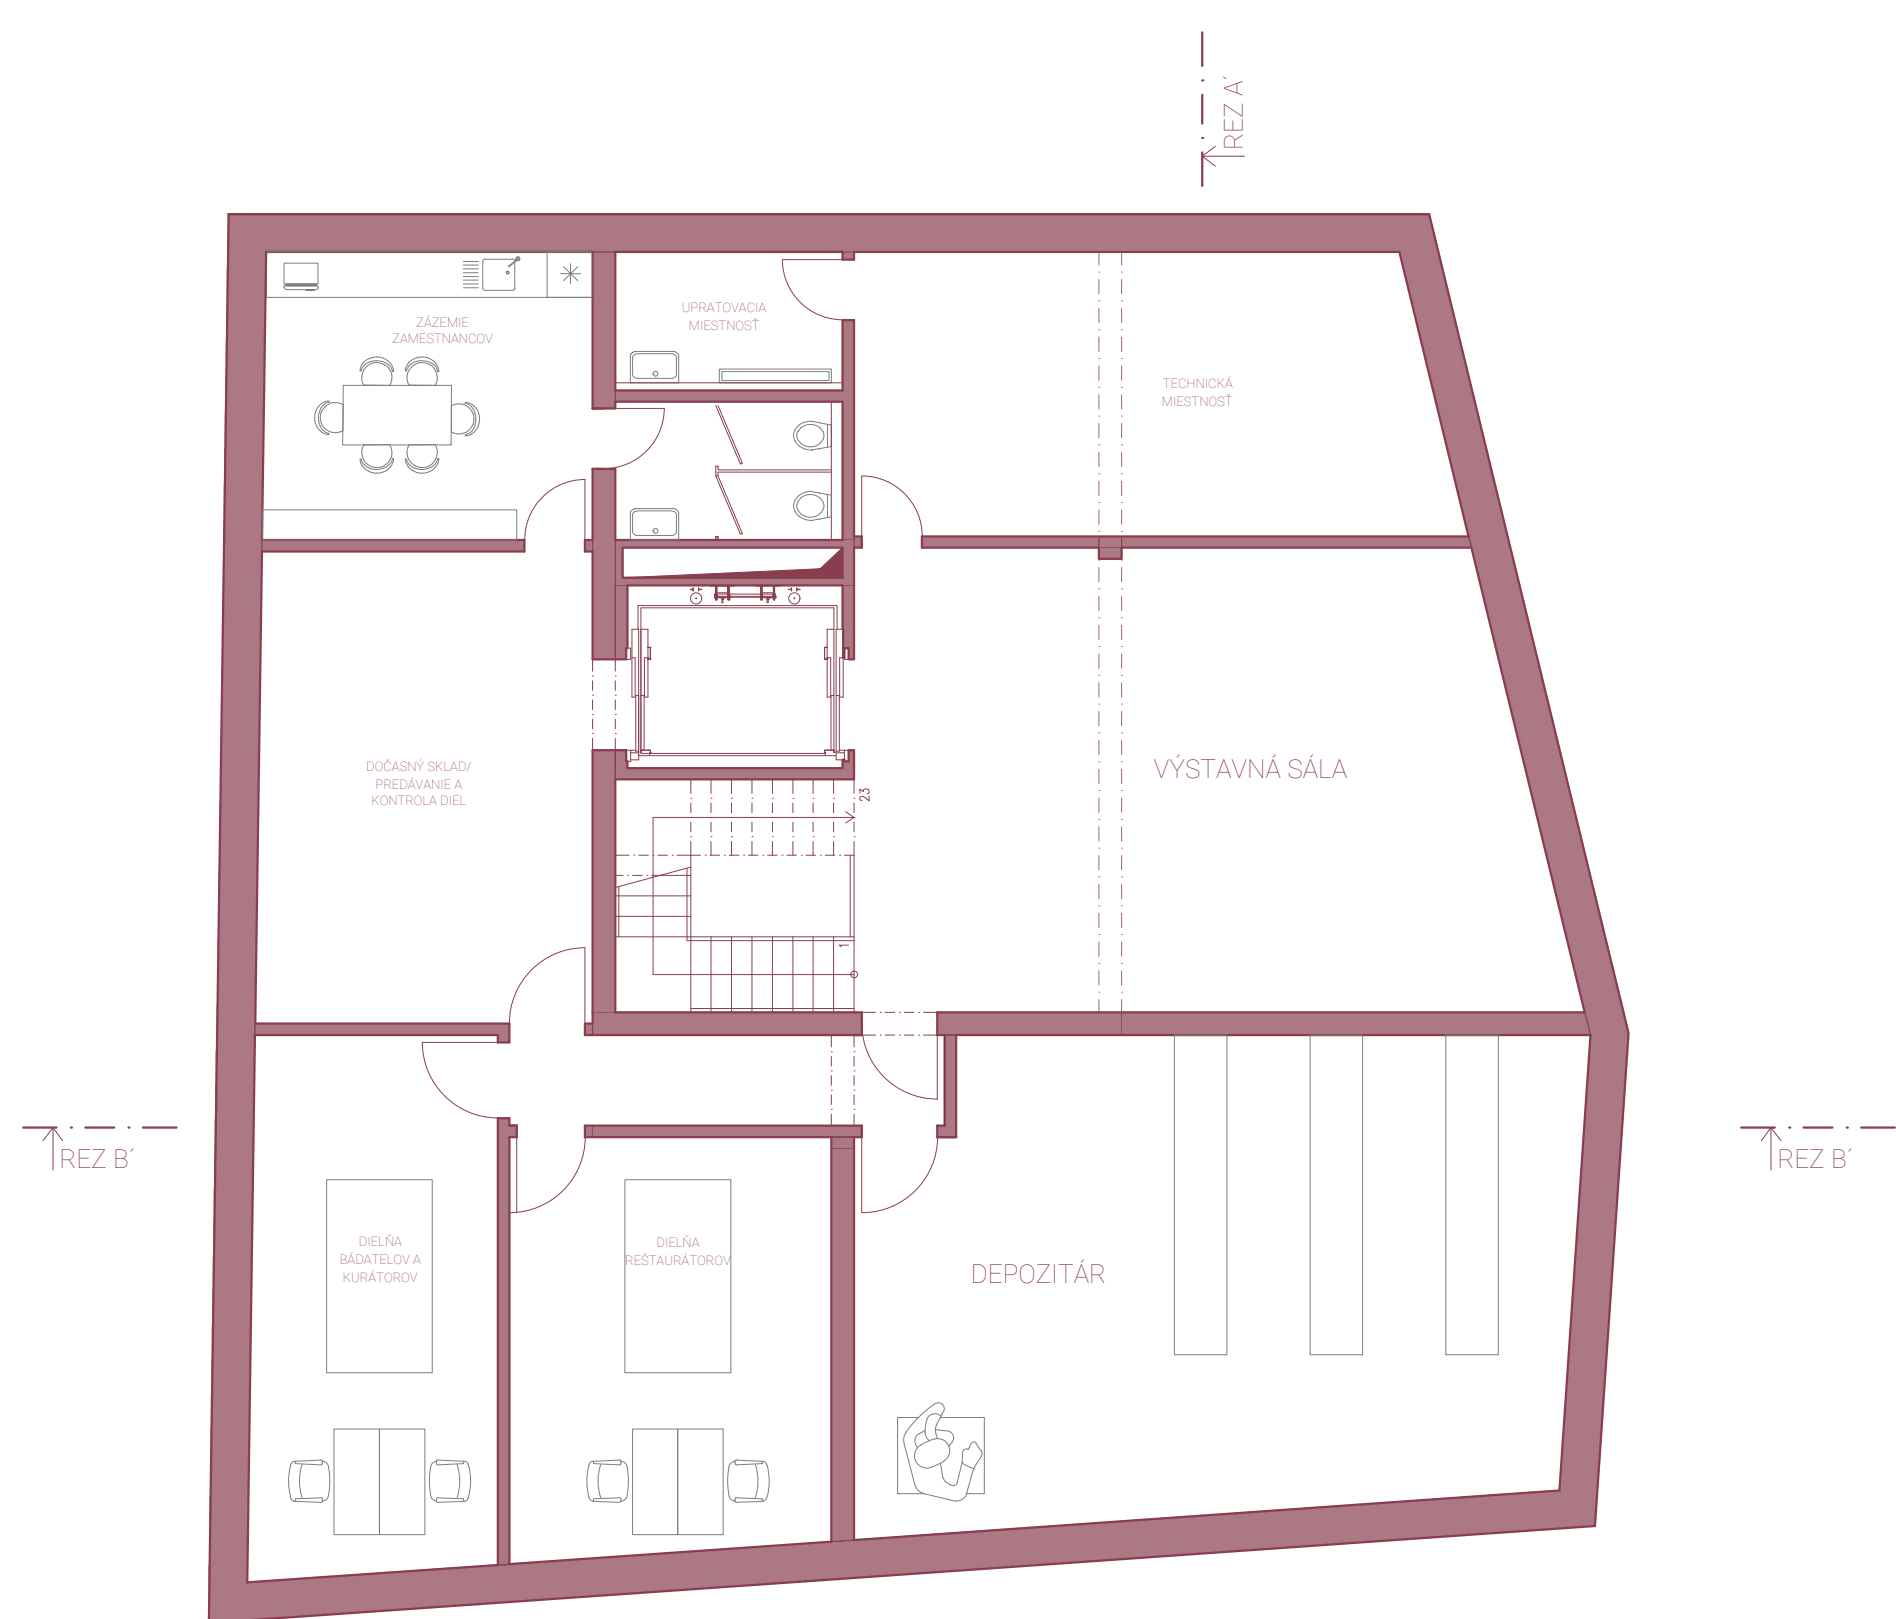

SITUÁCIA 1:2000

POHLAD ČELNÝ

POHLAD BOČNÝ

POHLAD ZADNÝ

POHLAD BOČNÝ

REZOPÓHLAD ULICOU B. NĚMCOVEJ

1.PP

VÝSTAVNÁ SÁLA	54,87 m ²
TECHNICKÁ MIESTNOSŤ	28,85 m ²
UPRATOVACIA MIESTNOSŤ	5,51 m ²
WC ZAMESTNANCOV	5,51 m ²
ZÁZEMIE PRE ZAMESTNANCOV	16,52 m ²
PREDÁVANIE A KONTROLA DIEL / DOČASNÝ SKLAD	27,42 m ²
FILTER	6,91 m ²
DIELŇA REŠTAURÁTOROV	23,42 m ²
DIELŇA BÁDATEĽOV A KURÁTOROV	23,25 m ²
DEPOZITÁR	59,69 m ²

1.NP

FOYER / OBCHOD	66,42 m ²
SÁTRŇA / PREDAJ LÍSTKOV	7,92 m ²
PRÍRUČNÝ SKLAD	2,16 m ²
CHODBA	9,14 m ²
VÝSTAVNÁ SÁLA	48,66 m ²
PRÍRUČNÝ SKLAD	6,93 m ²
WC	11,00 m ²
BEZBARIÉROVÉ WC	2,88 m ²
UPRATOVACIA MIESTNOSŤ	2,05 m ²
PREDNÁŠKOVÁ SÁLA	33,62 m ²
SKLAD	16,55 m ²
NÁDVORIE	37,85 m ²
ODPADKY	2,23 m ²

2.NP

VÝSTAVNÁ SÁLA	96,68 m ²
CHODBA	2,37 m ²
KANCELÁRIE	22,03 m ²
KANCELÁRIA RIADITEĽA	14,33 m ²
ARCHÍV DOKUMENTOV	3,41 m ²
JEDNACIA MIESTNOSŤ	16,44 m ²
POBYTOVÁ TERASA	50,63 m ²

3.NP

VÝSTAVNÁ SÁLA	96,68 m ²
CHODBA	2,37 m ²
KANCELÁRIE	22,03 m ²
KANCELÁRIA RIADITEĽA	14,33 m ²
JEDNACIA MIESTNOSŤ	16,44 m ²
POBYTOVÁ TERASA	50,63 m ²

1.PP

KAVIAREŇ	42,87 m ²
PRÍPRAVOVŇA	6,59 m ²
SKLAD	2,10 m ²
WC	2,88 m ²
POBYTOVÁ TERASA	58,06 m ²

REZ FASÁDOU 1:20

REZ A-A 1:100

- GRADÁCIA -
- STÚPANIE -
- PREPOJENIE -

Prvotná myšlienka stúpania galériou z úrovne námestia na podestu kostola.