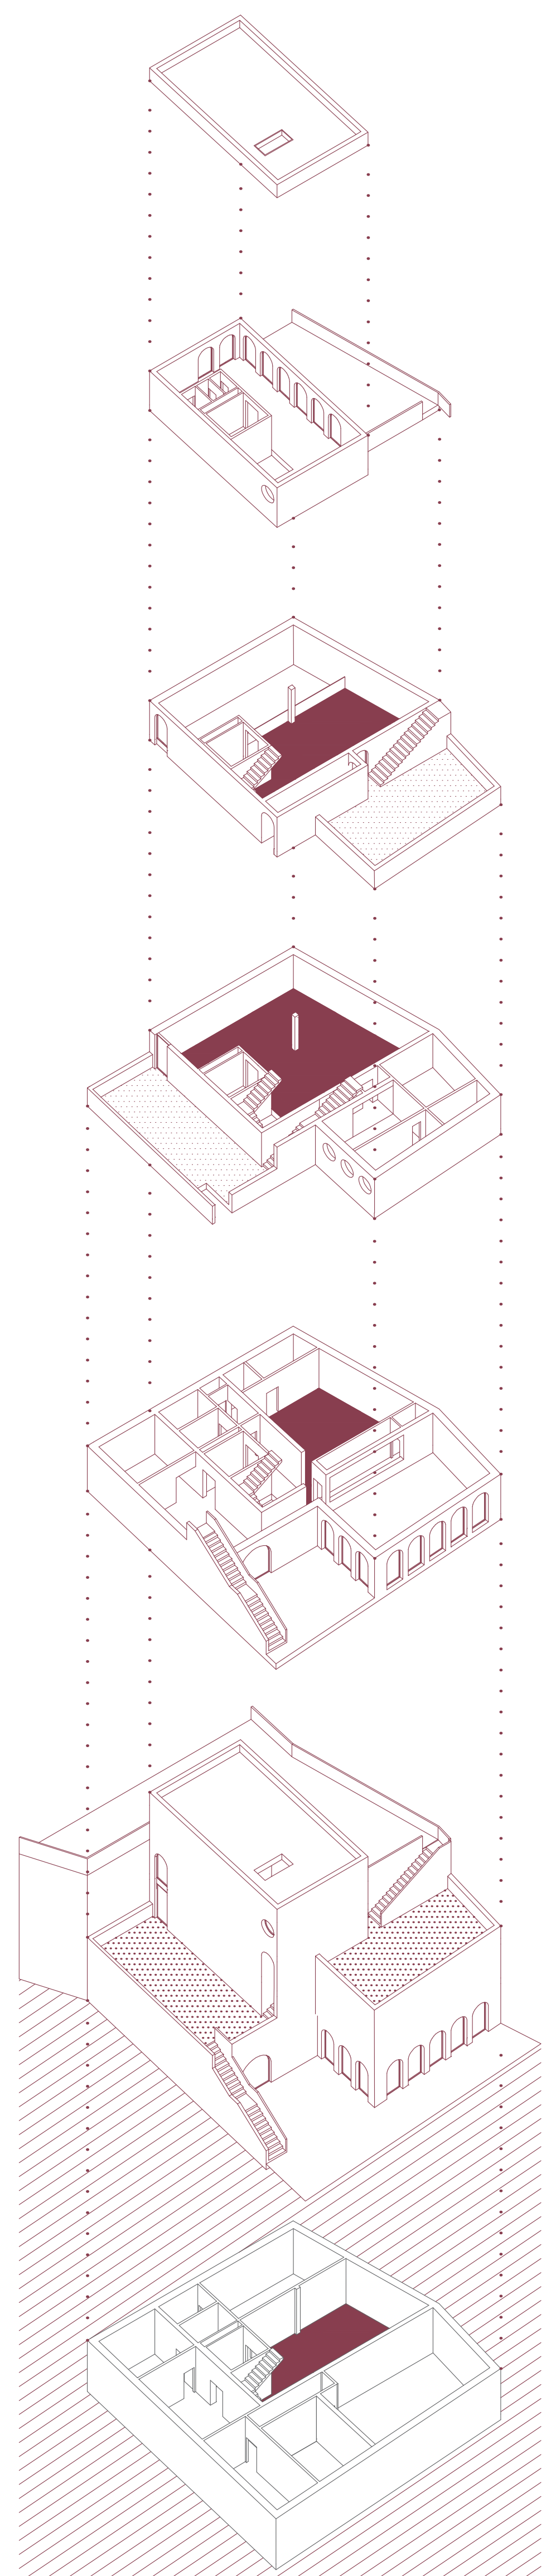

SITUÁCIA 1:2000

POHLAD ČELNÝ

POHLAD BOČNÝ

POHLAD ZADNÝ

POHLAD BOČNÝ

REZOPÓHLAD ULICOU B. NĚMCOVEJ

1.PP

VÝSTAVNÁ SÁLA	54,87 m ²
TECHNICKÁ MIESTNOSŤ	28,85 m ²
UPRATOVACIA MIESTNOSŤ	5,51 m ²
WC ZAMESTNANCOV	5,51 m ²
ZÁZEMIE PRE ZAMESTNANCOV	16,52 m ²
PREDÁVANIE A KONTROLA DIEL / DOČASNÝ SKLAD	27,42 m ²
FILTER	6,91 m ²
DIELŇA REŠTAURÁTOROV	23,42 m ²
DIELŇA BÁDATEĽOV A KURÁTOROV	23,25 m ²
DEPOZITÁR	59,69 m ²

1.NP

FOYER / OBCHOD	66,42 m ²
SÁTRŇA / PREDAJ LÍSTKOV	7,92 m ²
PRÍRUČNÝ SKLAD	2,16 m ²
CHODBA	9,14 m ²
VÝSTAVNÁ SÁLA	48,66 m ²
PRÍRUČNÝ SKLAD	6,93 m ²
WC	11,00 m ²
BEZBARIÉROVÉ WC	2,88 m ²
UPRATOVACIA MIESTNOSŤ	2,05 m ²
PREDNÁŠKOVÁ SÁLA	33,62 m ²
SKLAD	16,55 m ²
NÁDVORIE	37,85 m ²
ODPADKY	2,23 m ²

2.NP

VÝSTAVNÁ SÁLA	96,68 m ²
CHODBA	2,37 m ²
KANCELÁRIE	22,03 m ²
KANCELÁRIA RIADITEĽA	14,33 m ²
ARCHÍV DOKUMENTOV	3,41 m ²
JEDNACIA MIESTNOSŤ	16,44 m ²
POBYTOVÁ TERASA	50,63 m ²

3.NP

VÝSTAVNÁ SÁLA	96,68 m ²
CHODBA	2,37 m ²
KANCELÁRIE	22,03 m ²
KANCELÁRIA RIADITEĽA	14,33 m ²
JEDNACIA MIESTNOSŤ	16,44 m ²
POBYTOVÁ TERASA	50,63 m ²

1.PP

KAVIAREŇ	42,87 m ²
PRÍPRAVOVŇA	6,59 m ²
SKLAD	2,10 m ²
WC	2,88 m ²
POBYTOVÁ TERASA	58,06 m ²

REZ FASÁDOU 1:20

REZ A-A 1:100

- GRADÁCIA -
- STÚPANIE -
- PREPOJENIE -

Prvotná myšlienka stúpania galériou z úrovne námestia na podestu kostola.