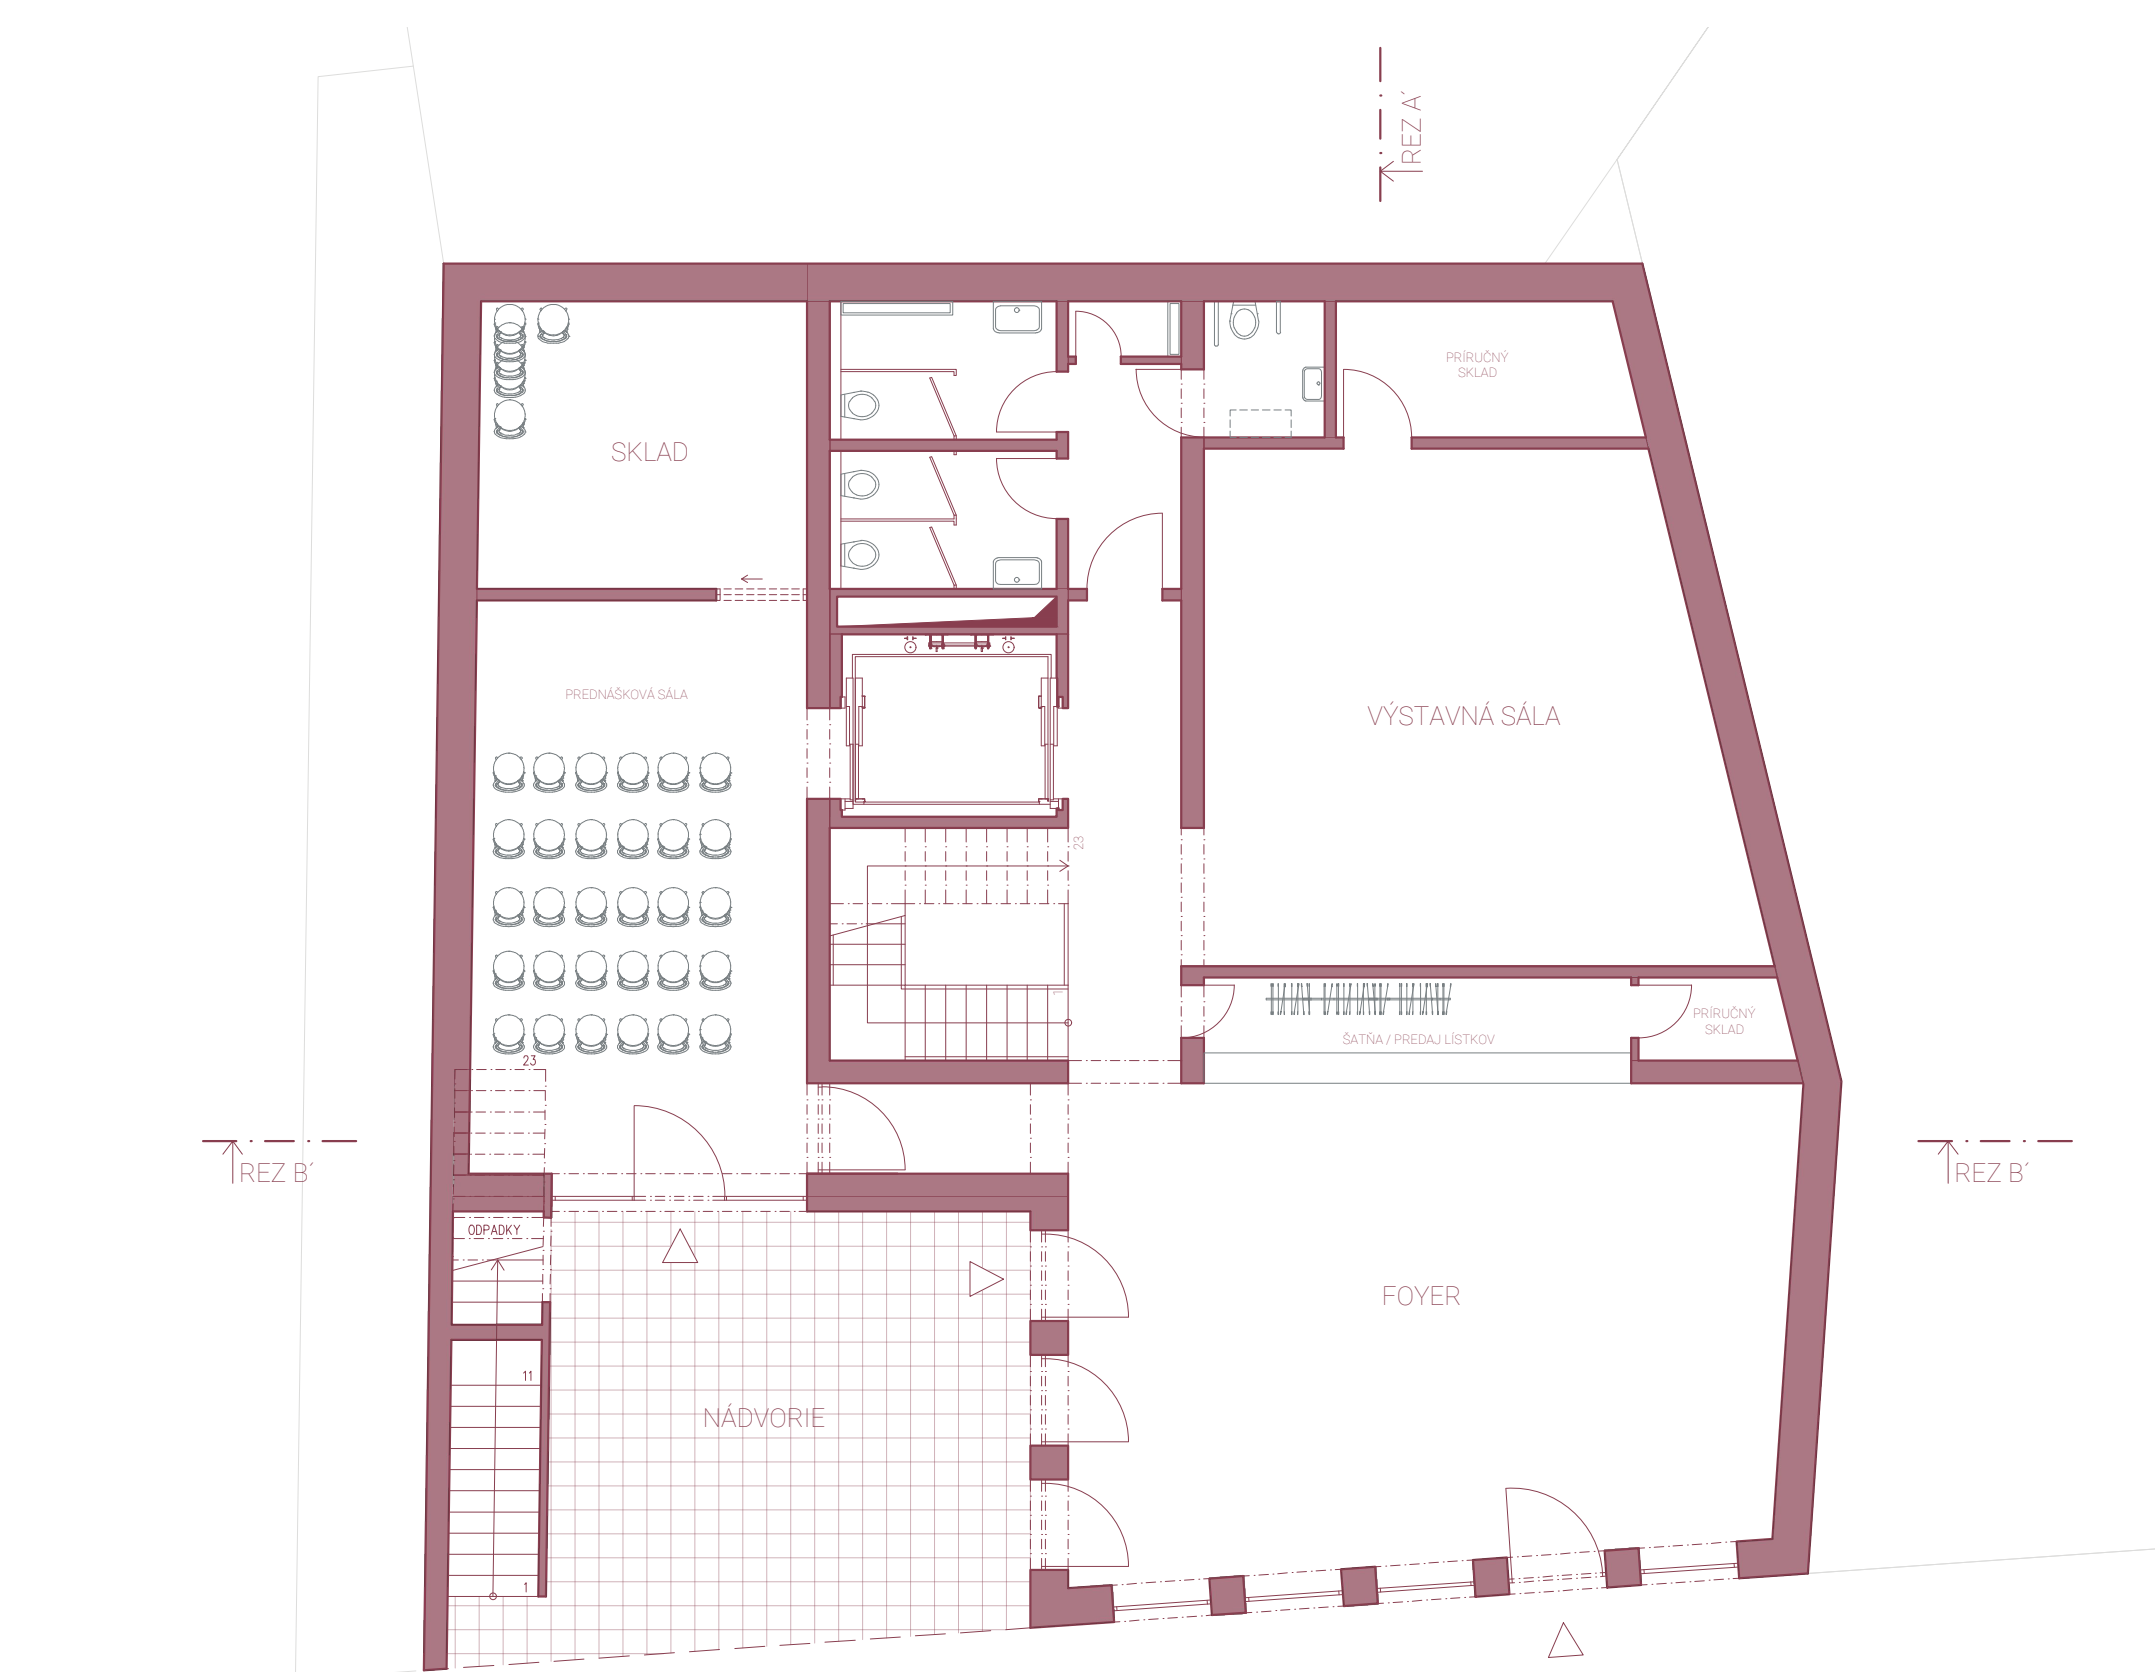

SITUÁCIA 1:2000

POHLAD ČELNÝ

POHLAD BOČNÝ

POHLAD ZADNÝ

POHLAD BOČNÝ

REZOPÓHLAD ULICOU B. NĚMCOVEJ

1.PP

VÝSTAVNÁ SÁLA	54,87 m ²
TECHNICKÁ MIESTNOSŤ	28,85 m ²
UPRATOVACIA MIESTNOSŤ	5,51 m ²
WC ZAMESTNANCOV	5,51 m ²
ZÁZEMIE PRE ZAMESTNANCOV	16,52 m ²
PREDÁVANIE A KONTROLA DIEL / DOČASNÝ SKLAD	27,42 m ²
FILTER	6,91 m ²
DIELŇA REŠTAURÁTOROV	23,42 m ²
DIELŇA BÁDATEĽOV A KURÁTOROV	23,25 m ²
DEPOZITÁR	59,69 m ²

1.NP

FOYER / OBCHOD	66,42 m ²
SÁTRŇA / PREDAJ LÍSTKOV	7,92 m ²
PRÍRUČNÝ SKLAD	2,16 m ²
CHODBA	9,14 m ²
VÝSTAVNÁ SÁLA	48,66 m ²
PRÍRUČNÝ SKLAD	6,93 m ²
WC	11,00 m ²
BEZBARIÉROVÉ WC	2,88 m ²
UPRATOVACIA MIESTNOSŤ	2,05 m ²
PREDNÁŠKOVÁ SÁLA	33,62 m ²
SKLAD	16,55 m ²
NÁDVORIE	37,85 m ²
ODPADKY	2,23 m ²

2.NP

VÝSTAVNÁ SÁLA	96,68 m ²
CHODBA	2,37 m ²
KANCELÁRIE	22,03 m ²
KANCELÁRIA RIADITEĽA	14,33 m ²
ARCHÍV DOKUMENTOV	3,41 m ²
JEDNACIA MIESTNOSŤ	16,44 m ²
POBYTOVÁ TERASA	50,63 m ²

3.NP

VÝSTAVNÁ SÁLA	96,68 m ²
CHODBA	2,37 m ²
KANCELÁRIE	22,03 m ²
KANCELÁRIA RIADITEĽA	14,33 m ²
JEDNACIA MIESTNOSŤ	16,44 m ²
POBYTOVÁ TERASA	50,63 m ²

1.PP

KAVIAREŇ	42,87 m ²
PRÍPRAVOVŇA	6,59 m ²
SKLAD	2,10 m ²
WC	2,88 m ²
POBYTOVÁ TERASA	58,06 m ²

REZ FASÁDOU 1:20

REZ A-A 1:100

- GRADÁCIA -
- STÚPANIE -
- PREPOJENIE -

Prvotná myšlienka stúpania galériou z úrovne námestia na podestu kostola.