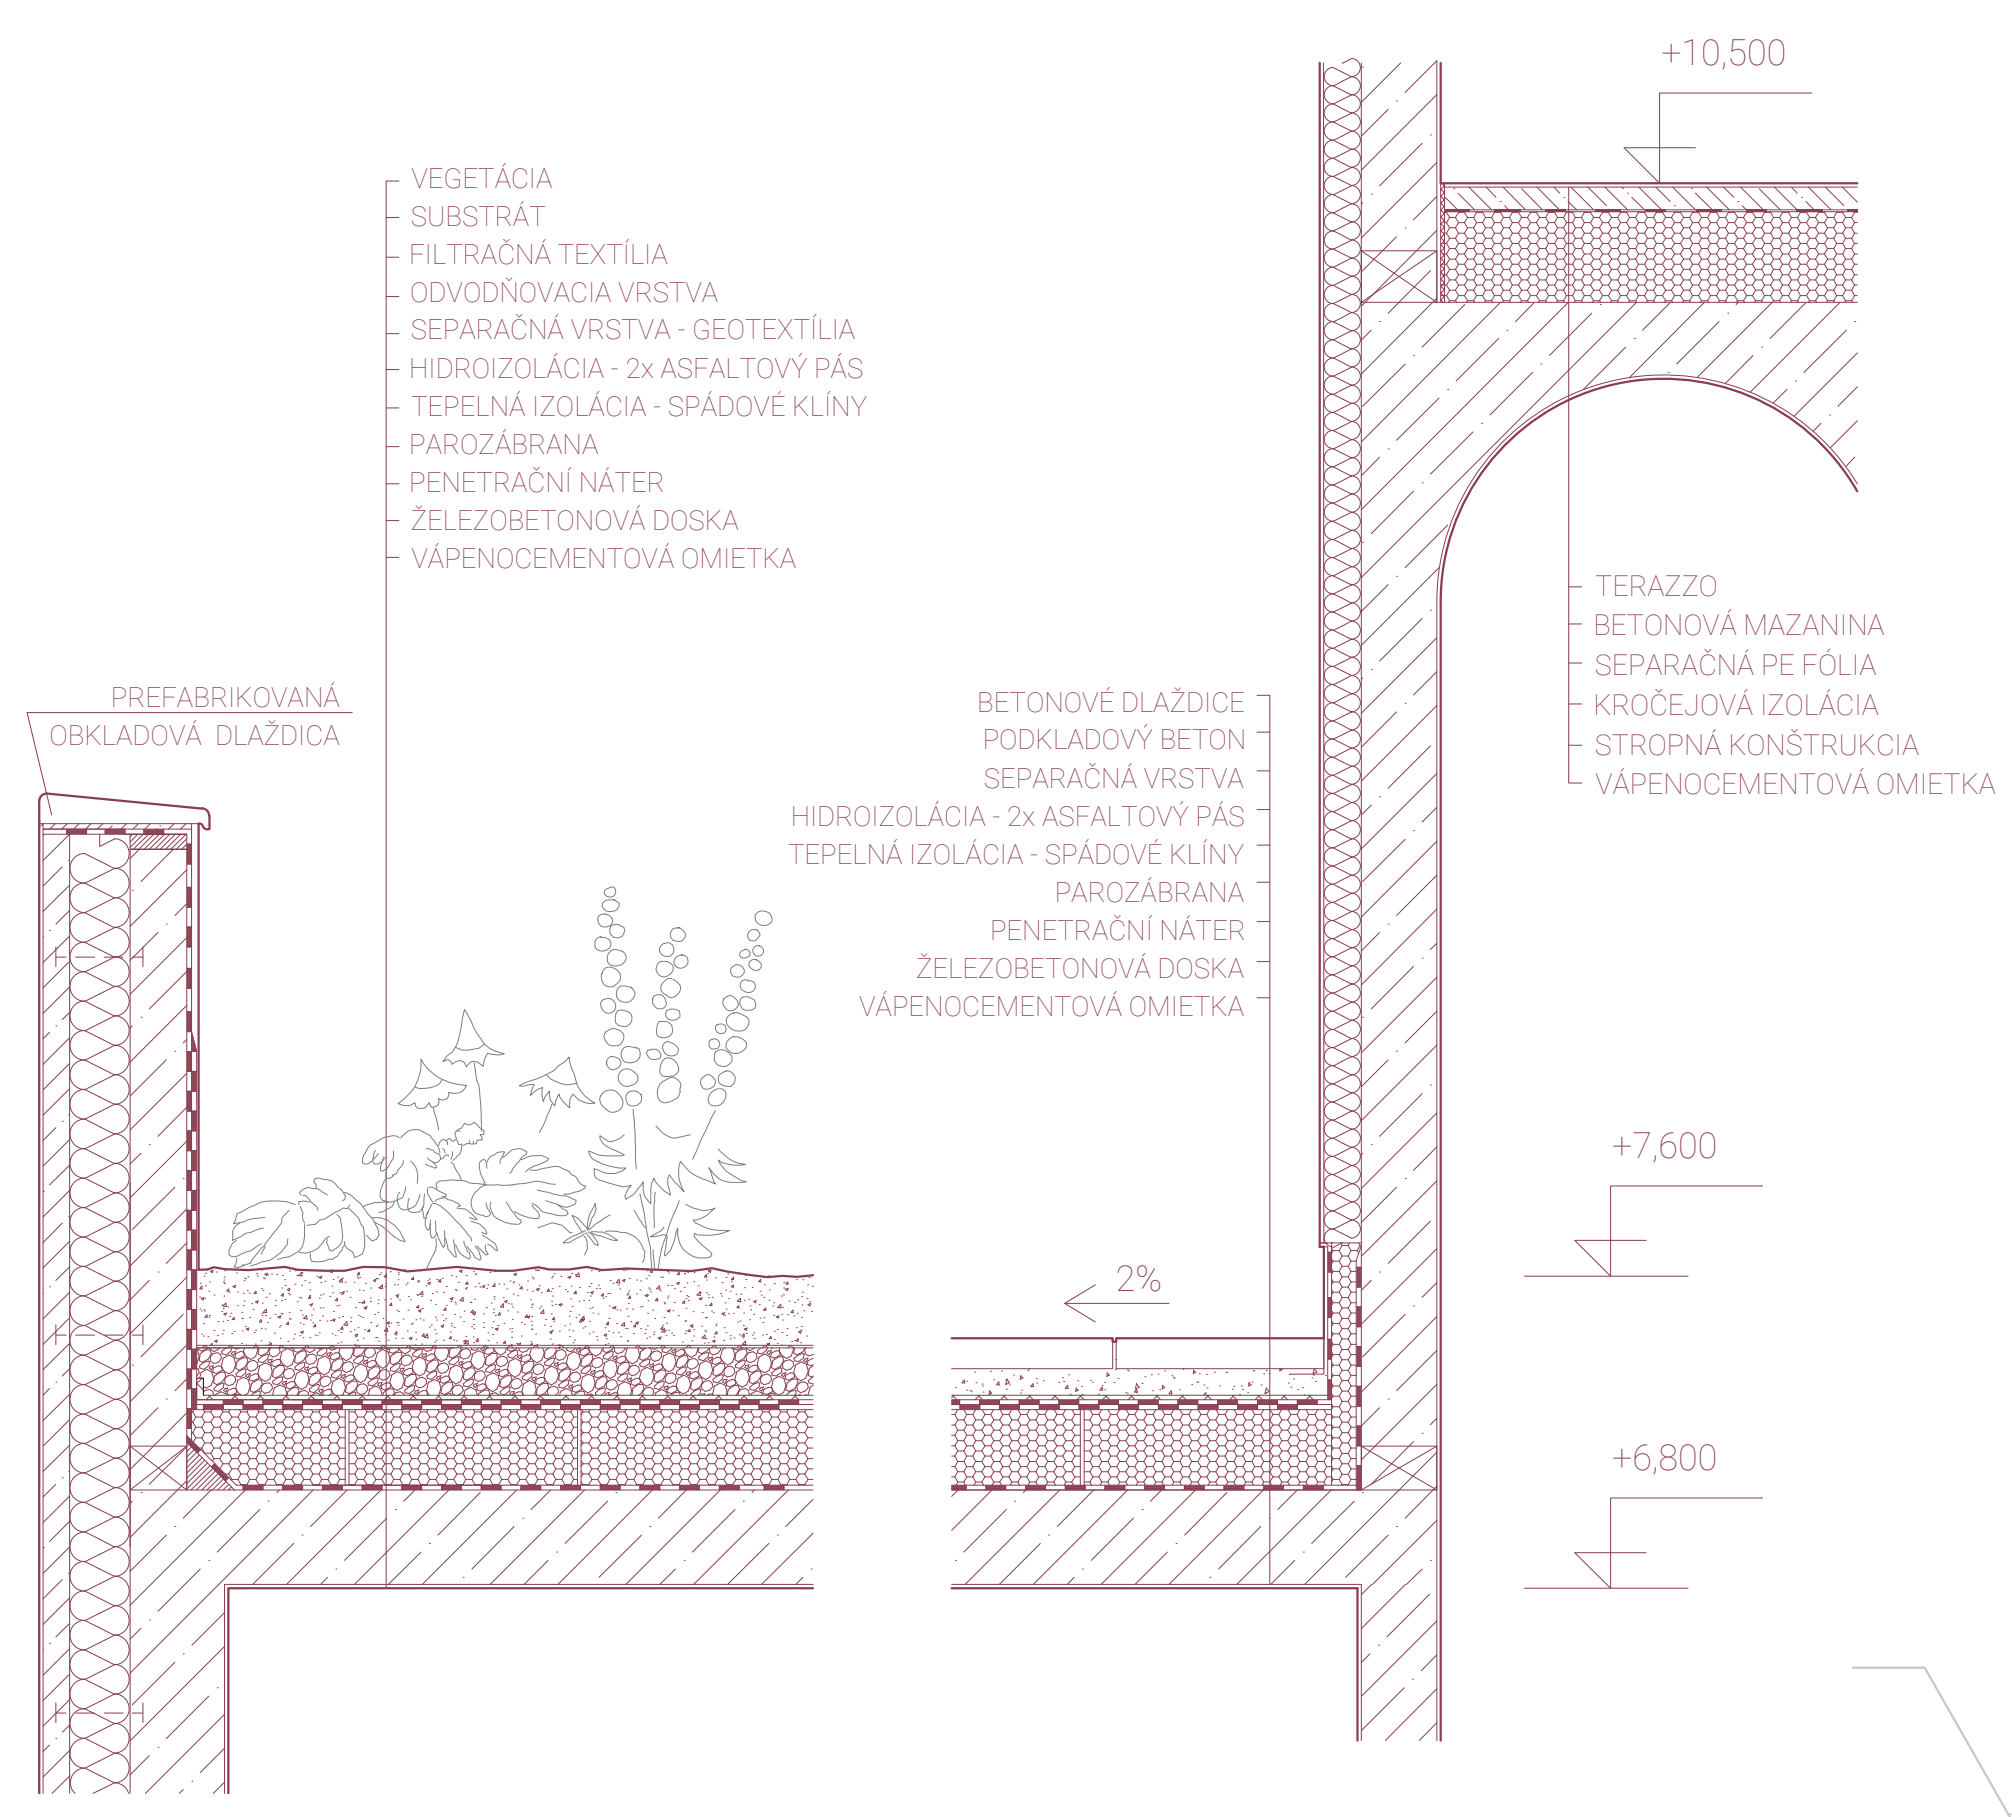

SITUÁCIA 1:2000

POHLAD ČELNÝ

POHLAD BOČNÝ

POHLAD ZADNÝ

POHLAD BOČNÝ

REZOPÓHLAD ULICOU B. NĚMCOVEJ

1.PP

VÝSTAVNÁ SÁLA	54,87 m ²
TECHNICKÁ MIESTNOSŤ	28,85 m ²
UPRATOVACIA MIESTNOSŤ	5,51 m ²
WC ZAMESTNANCOV	5,51 m ²
ZÁZEMIE PRE ZAMESTNANCOV	16,52 m ²
PREDÁVANIE A KONTROLA DIEL / DOČASNÝ SKLAD	27,42 m ²
FILTER	6,91 m ²
DIELŇA REŠTAURÁTOROV	23,42 m ²
DIELŇA BÁDATEĽOV A KURÁTOROV	23,25 m ²
DEPOZITÁR	59,69 m ²

1.PP

KAVIAREŇ	42,87 m ²
PRÍPRAVOVŇA	6,59 m ²
SKLAD	2,10 m ²
WC	2,88 m ²
POBYTOVÁ TERASA	58,06 m ²

REZ FASÁDOU 1:20

REZ A-A 1:100

- GRADÁCIA -
- STÚPANIE -
- PREPOJENIE -

Prvotná myšlienka stúpania galériou z úrovne námestia na podestu kostola.

Stúpanie galériou
- INTERIÉR

Stúpanie galériou systémom strešných terás - EXTERIÉR

Stúpanie galériou
- INTERIÉR + EXTERIÉR

Výšková gradácia hmôt od nádvorí /úroveň námestia/, terasami na podestu kostola /úroveň zámku/.

Návaznosť na obe úrovne.

Prepojenie systémom terás, ktoré v priebehu cesty menia svoj charakter.