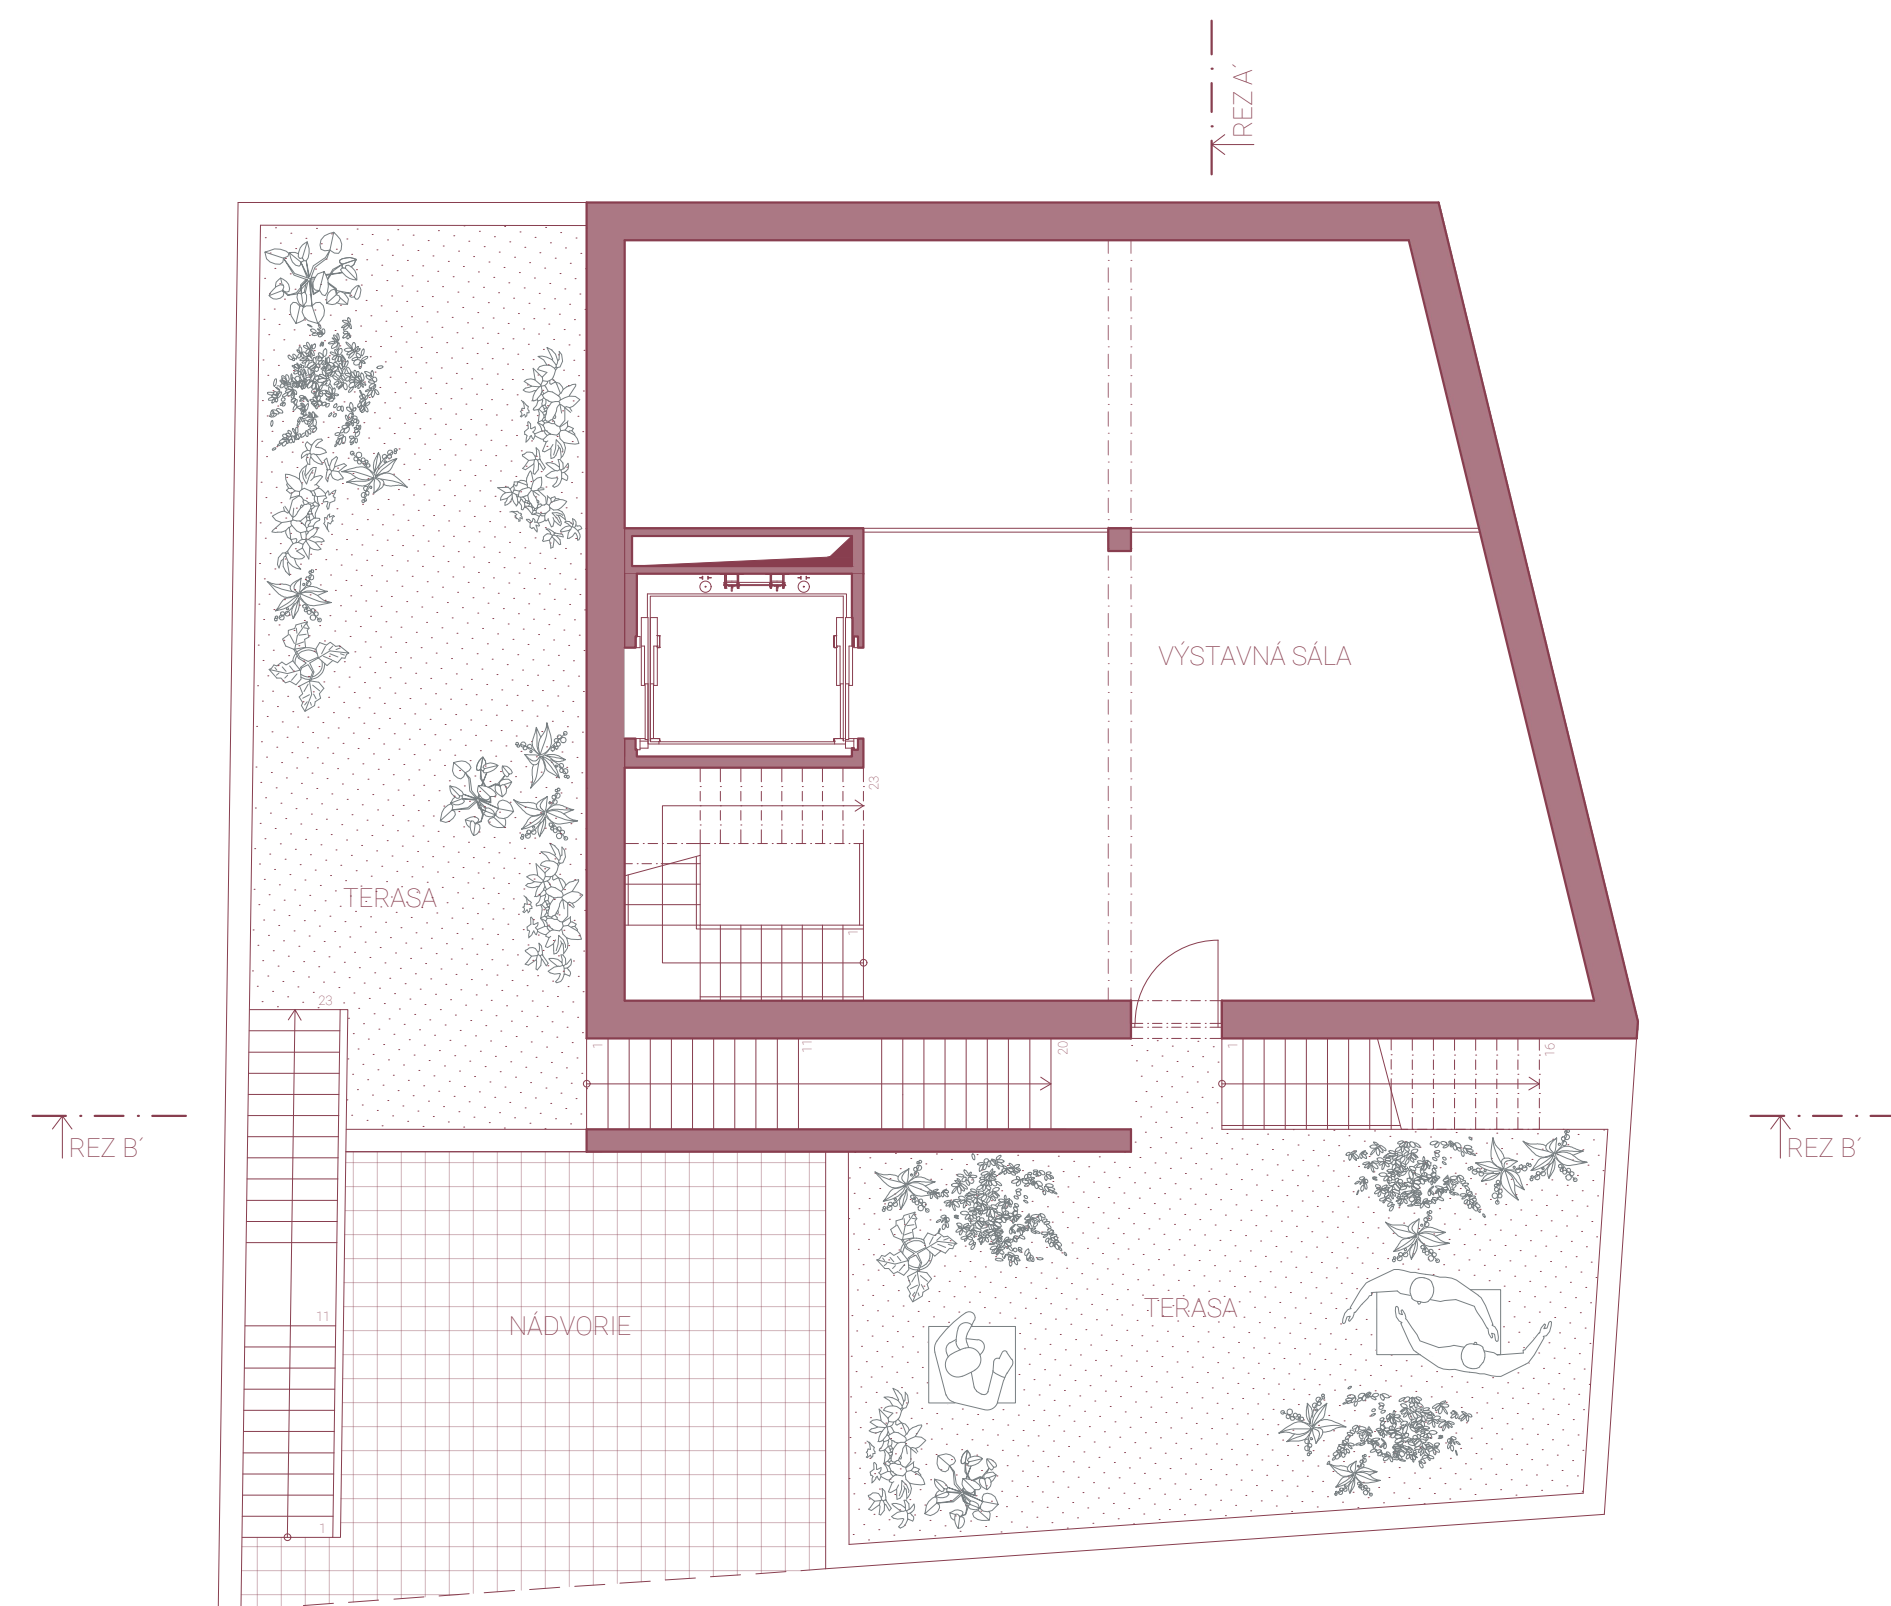

3.NP

VÝSTAVNÁ SÁLA	96,68 m²
CHODBA	2,37 m²
KANCELÁRIE	22,03 m²
KANCELÁRIA RIADITEĽA	14,33 m²
JEDNACIA MIESTNOSŤ	16,44 m²
POBYTOVÁ TERASA	50,63 m²