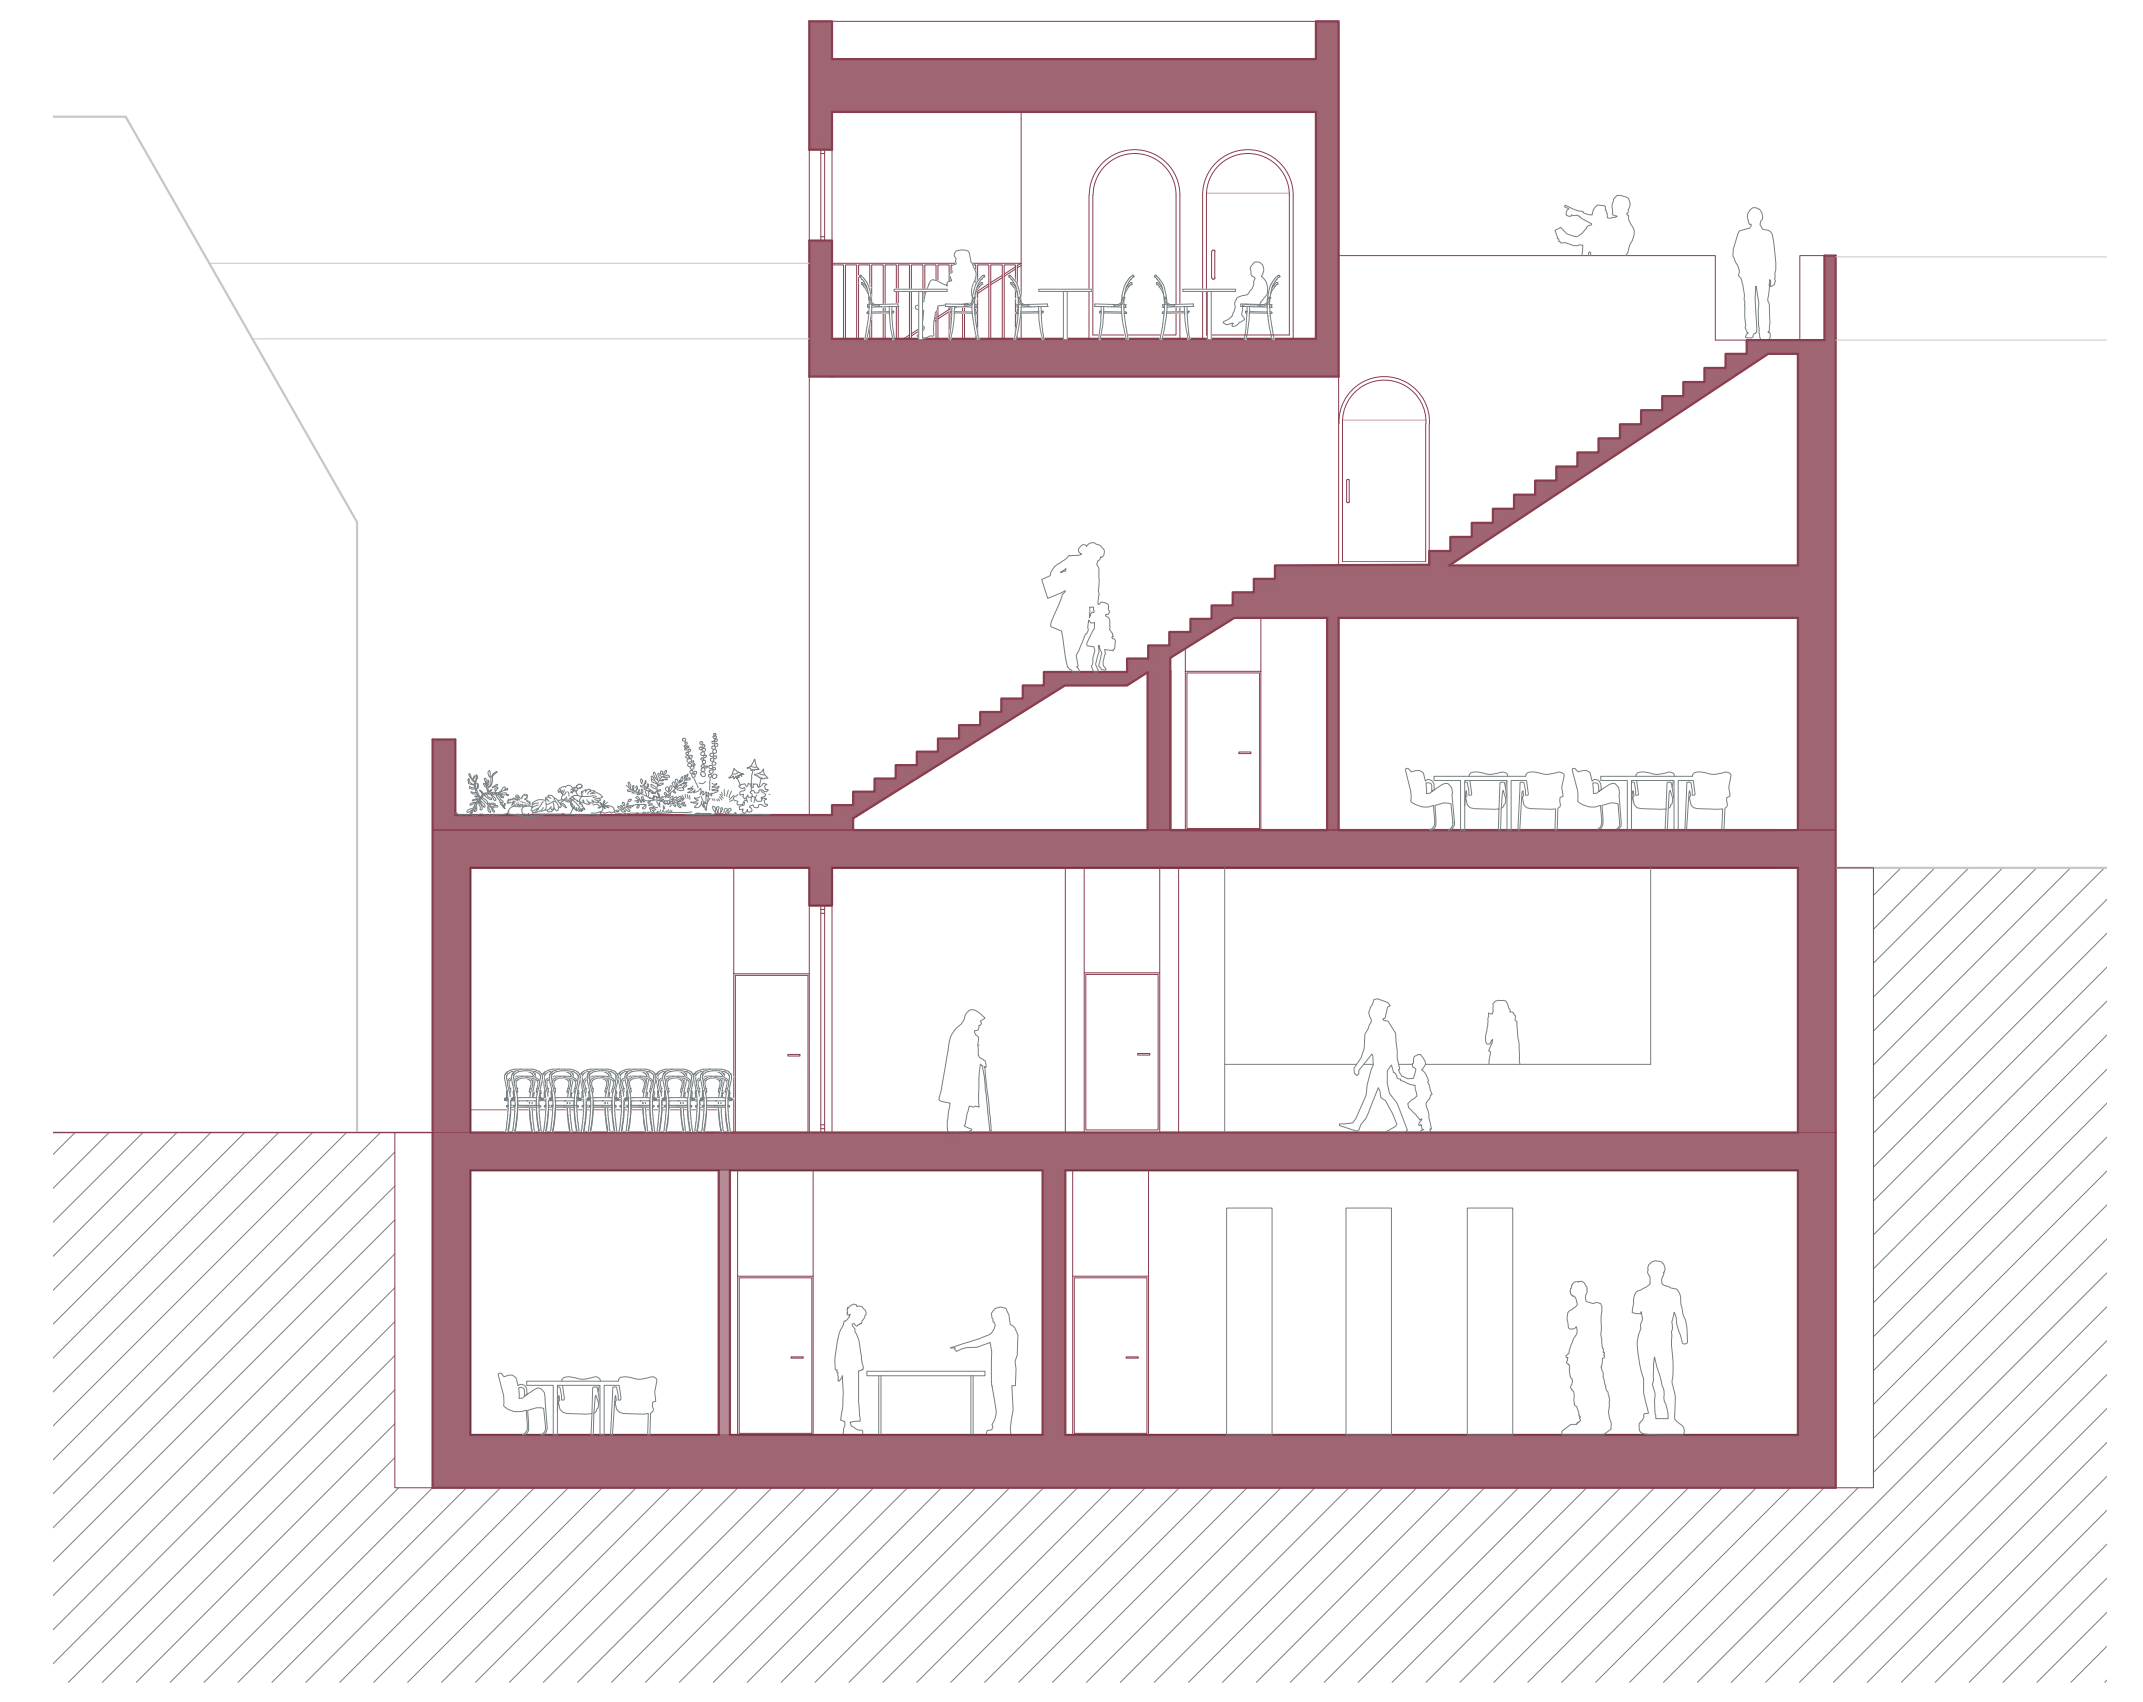

SITUÁCIA 1:2000

POHLAD ČELNÝ

POHLAD BOČNÝ

POHLAD ZADNÝ

POHLAD BOČNÝ

REZOPÓHLAD ULICOU B. NĚMCOVEJ

1.PP

VÝSTAVNÁ SÁLA	54,87 m ²
TECHNICKÁ MIESTNOSŤ	28,85 m ²
UPRATOVACIA MIESTNOSŤ	5,51 m ²
WC ZAMESTNANCOV	5,51 m ²
ZÁZEMIE PRE ZAMESTNANCOV	16,52 m ²
PREDÁVANIE A KONTROLA DIEL / DOČASNÝ SKLAD	27,42 m ²
FILTER	6,91 m ²
DIELŇA REŠTAURÁTOROV	23,42 m ²
DIELŇA BÁDATEĽOV A KURÁTOROV	23,25 m ²
DEPOZITÁR	59,69 m ²

1.PP

KAVIAREŇ	42,87 m ²
PRÍPRAVOVŇA	6,59 m ²
SKLAD	2,10 m ²
WC	2,88 m ²
POBYTOVÁ TERASA	58,06 m ²

REZ FASÁDOU 1:20

REZ A-A 1:100

- GRADÁCIA -
- STÚPANIE -
- PREPOJENIE -

Prvotná myšlienka stúpania galériou z úrovne námestia na podestu kostola.

Stúpanie galériou
- INTERIÉR

Stúpanie galériou systémom strešných terás - EXTERIÉR

Stúpanie galériou
- INTERIÉR + EXTERIÉR

Výšková gradácia hmôt od nádvorí /úroveň námestia/, terasami na podestu kostola /úroveň zámku/.

Návaznosť na obe úrovne.

Prepojenie systémom terás, ktoré v priebehu cesty menia svoj charakter.