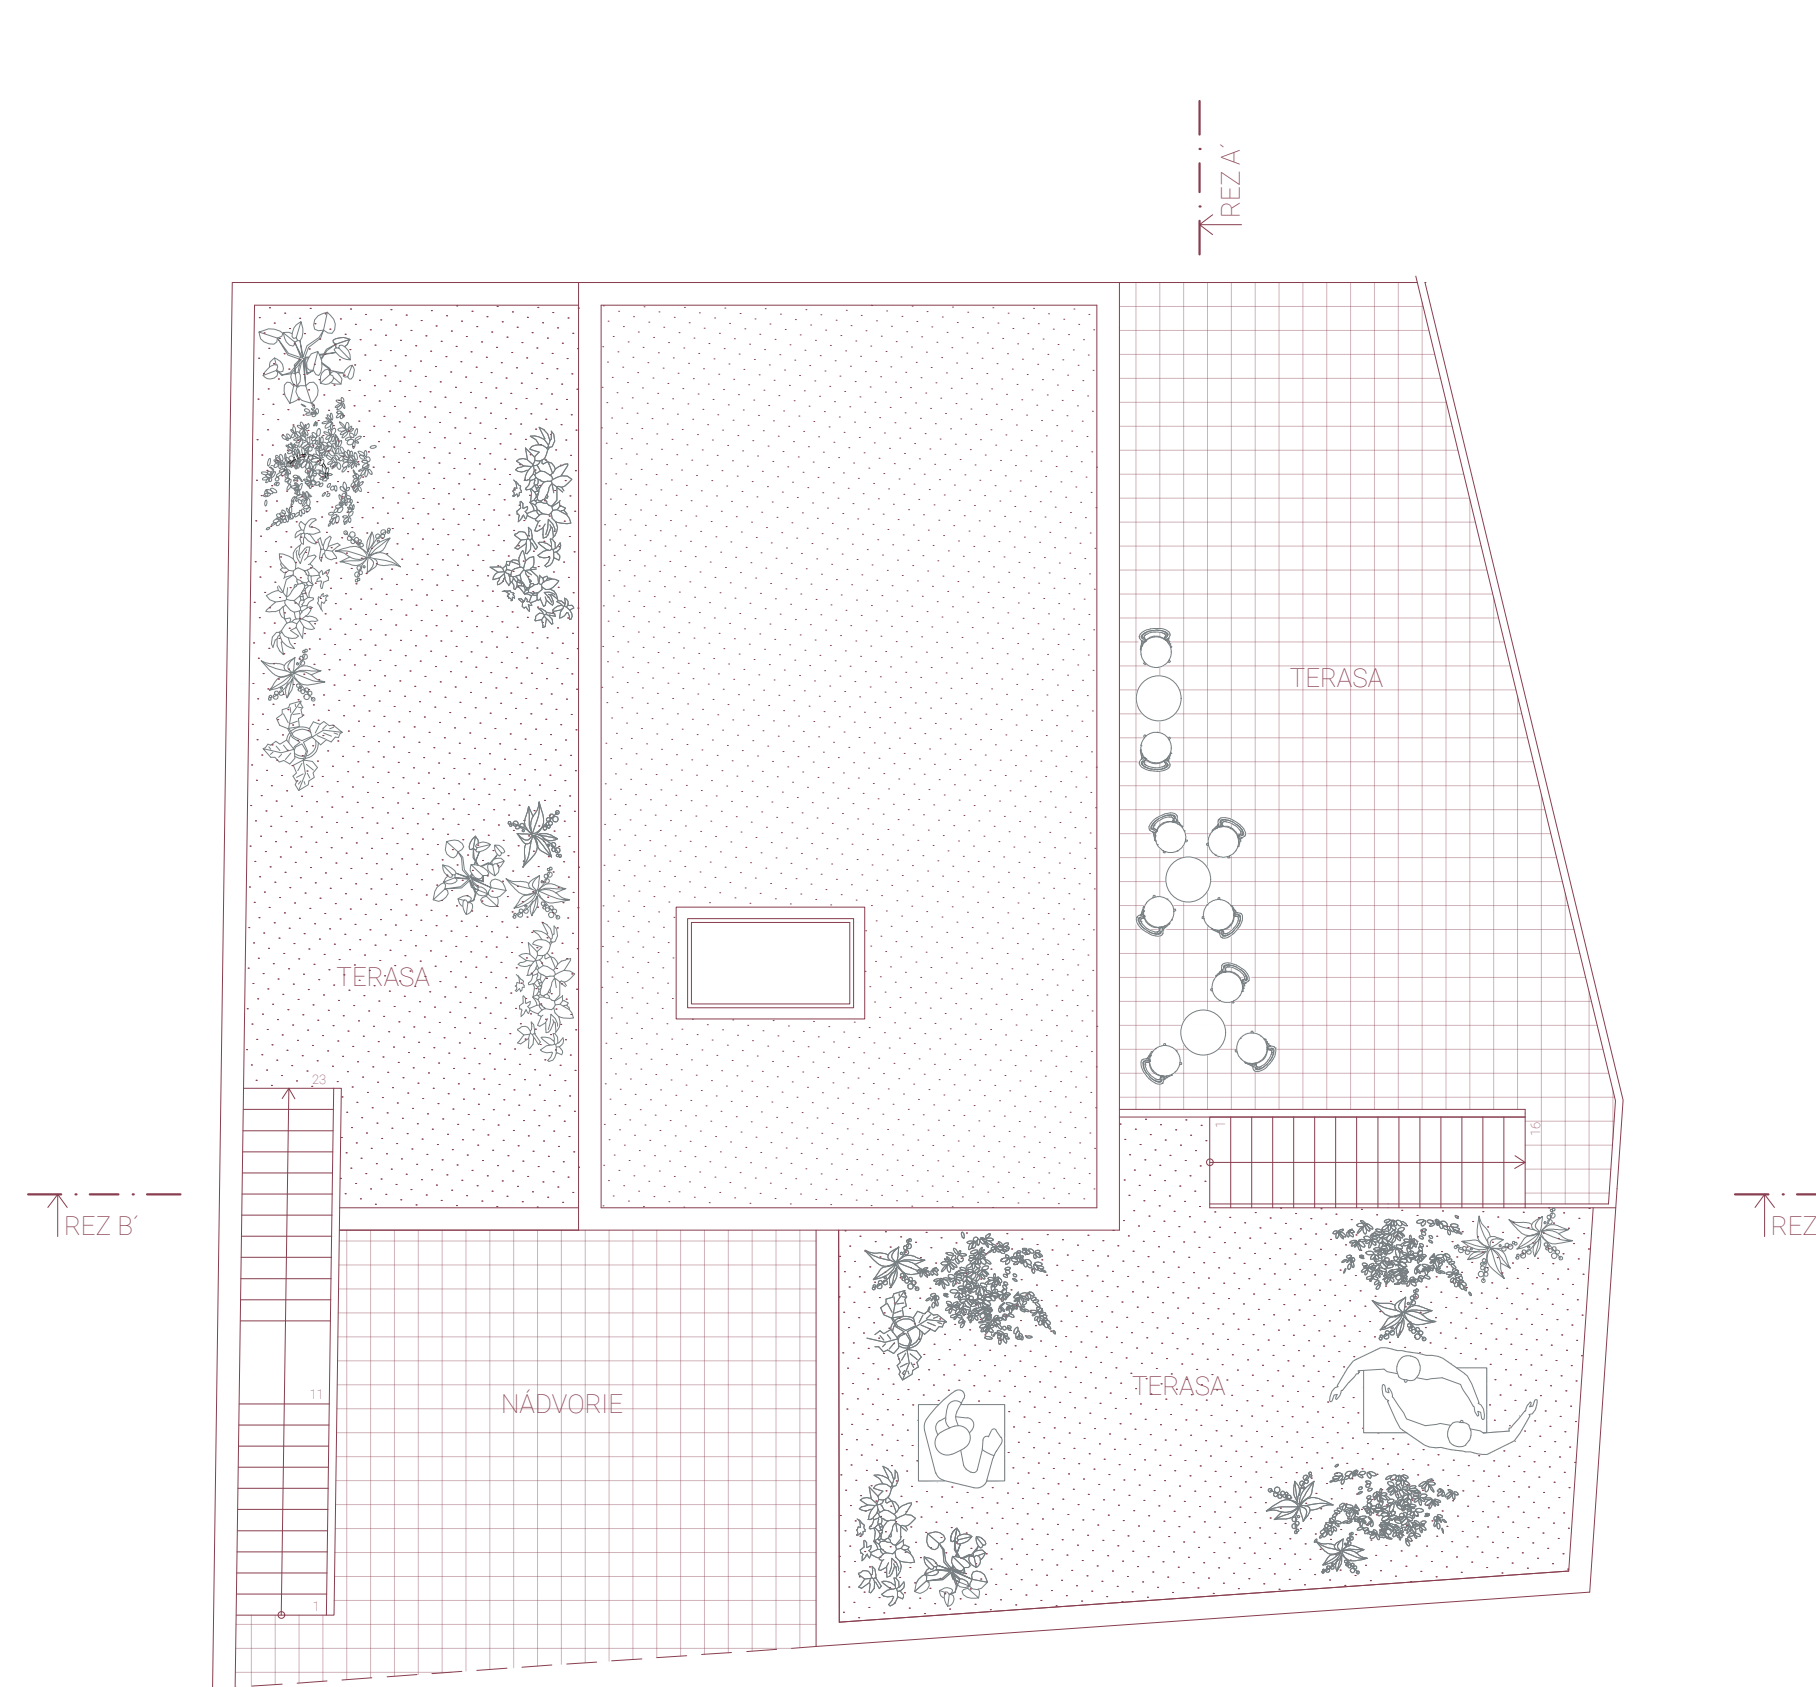

SITUÁCIA 1:2000

POHLAD ČELNÝ

POHLAD BOČNÝ

POHLAD ZADNÝ

POHLAD BOČNÝ

REZOPÓHLAD ULICOU B. NĚMCOVEJ

1.PP

VÝSTAVNÁ SÁLA	54,87 m ²
TECHNICKÁ MIESTNOSŤ	28,85 m ²
UPRATOVACIA MIESTNOSŤ	5,51 m ²
WC ZAMESTNANCOV	5,51 m ²
ZÁZEMIE PRE ZAMESTNANCOV	16,52 m ²
PREDÁVANIE A KONTROLA DIEL / DOČASNÝ SKLAD	27,42 m ²
FILTER	6,91 m ²
DIELŇA REŠTAURÁTOROV	23,42 m ²
DIELŇA BÁDATEĽOV A KURÁTOROV	23,25 m ²
DEPOZITÁR	59,69 m ²

1.NP

FOYER / OBCHOD	66,42 m ²
SÁTRŇA / PREDAJ LÍSTKOV	7,92 m ²
PRÍRUČNÝ SKLAD	2,16 m ²
CHODBA	9,14 m ²
VÝSTAVNÁ SÁLA	48,66 m ²
PRÍRUČNÝ SKLAD	6,93 m ²
WC	11,00 m ²
BEZBARIÉROVÉ WC	2,88 m ²
UPRATOVACIA MIESTNOSŤ	2,05 m ²
PREDNÁŠKOVÁ SÁLA	33,62 m ²
SKLAD	16,55 m ²
NÁDVORIE	37,85 m ²
ODPADKY	2,23 m ²

2.NP

VÝSTAVNÁ SÁLA	96,68 m ²
CHODBA	2,37 m ²
KANCELÁRIE	22,03 m ²
KANCELÁRIA RIADITEĽA	14,33 m ²
ARCHÍV DOKUMENTOV	3,41 m ²
JEDNACIA MIESTNOSŤ	16,44 m ²
POBYTOVÁ TERASA	50,63 m ²

3.NP

VÝSTAVNÁ SÁLA	96,68 m ²
CHODBA	2,37 m ²
KANCELÁRIE	22,03 m ²
KANCELÁRIA RIADITEĽA	14,33 m ²
JEDNACIA MIESTNOSŤ	16,44 m ²
POBYTOVÁ TERASA	50,63 m ²

1.PP

KAVIAREŇ	42,87 m ²
PRÍPRAVOVŇA	6,59 m ²
SKLAD	2,10 m ²
WC	2,88 m ²
POBYTOVÁ TERASA	58,06 m ²

REZ FASÁDOU 1:20

REZ A-A 1:100

- GRADÁCIA -
- STÚPANIE -
- PREPOJENIE -

Prvotná myšlienka stúpania galériou z úrovne námestia na podestu kostola.