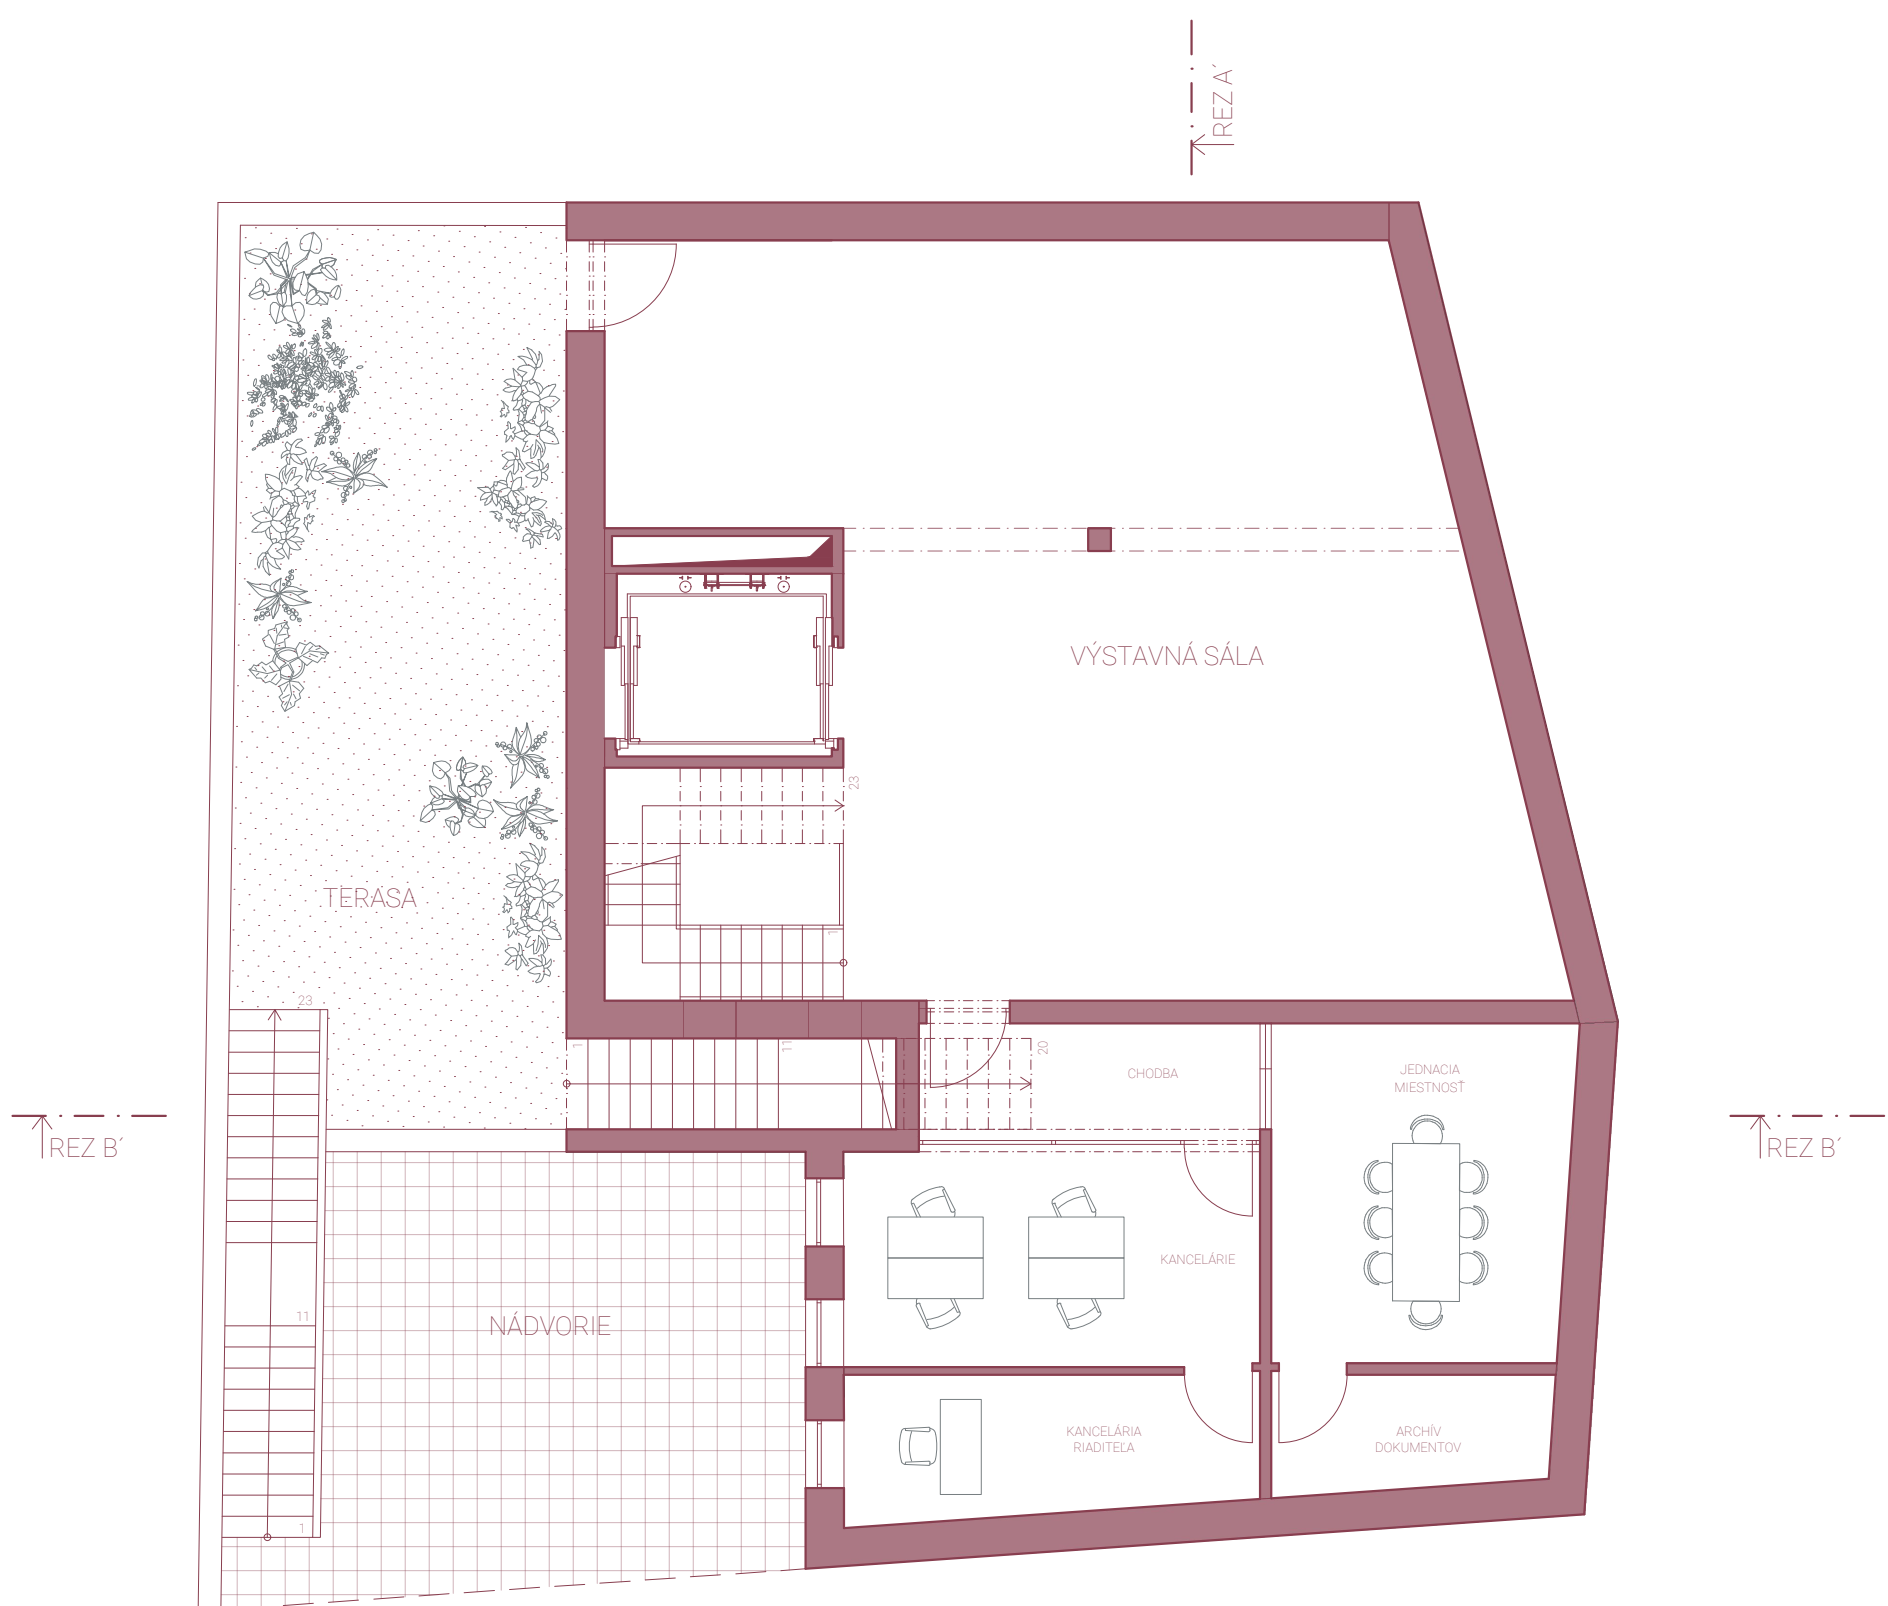

SITUÁCIA 1:2000

POHLAD ČELNÝ

POHLAD BOČNÝ

POHLAD ZADNÝ

POHLAD BOČNÝ

REZOPÓHLAD ULICOU B. NĚMCOVEJ

1.PP

VÝSTAVNÁ SÁLA	54,87 m ²
TECHNICKÁ MIESTNOSŤ	28,85 m ²
UPRATOVACIA MIESTNOSŤ	5,51 m ²
WC ZAMESTNANCOV	5,51 m ²
ZÁZEMIE PRE ZAMESTNANCOV	16,52 m ²
PREDÁVANIE A KONTROLA DIEL / DOČASNÝ SKLAD	27,42 m ²
FILTER	6,91 m ²
DIELŇA REŠTAURÁTOROV	23,42 m ²
DIELŇA BÁDATEĽOV A KURÁTOROV	23,25 m ²
DEPOZITÁR	59,69 m ²

1.NP

FOYER / OBCHOD	66,42 m ²
SÁTRŇA / PREDAJ LÍSTKOV	7,92 m ²
PRÍRUČNÝ SKLAD	2,16 m ²
CHODBA	9,14 m ²
VÝSTAVNÁ SÁLA	48,66 m ²
PRÍRUČNÝ SKLAD	6,93 m ²
WC	11,00 m ²
BEZBARIÉROVÉ WC	2,88 m ²
UPRATOVACIA MIESTNOSŤ	2,05 m ²
PREDNÁŠKOVÁ SÁLA	33,62 m ²
SKLAD	16,55 m ²
NÁDVORIE	37,85 m ²
ODPADKY	2,23 m ²

2.NP

VÝSTAVNÁ SÁLA	96,68 m ²
CHODBA	2,37 m ²
KANCELÁRIE	22,03 m ²
KANCELÁRIA RIADITEĽA	14,33 m ²
ARCHÍV DOKUMENTOV	3,41 m ²
JEDNACIA MIESTNOSŤ	16,44 m ²
POBYTOVÁ TERASA	50,63 m ²

3.NP

VÝSTAVNÁ SÁLA	96,68 m ²
CHODBA	2,37 m ²
KANCELÁRIE	22,03 m ²
KANCELÁRIA RIADITEĽA	14,33 m ²
JEDNACIA MIESTNOSŤ	16,44 m ²
POBYTOVÁ TERASA	50,63 m ²

1.PP

KAVIAREŇ	42,87 m ²
PRÍPRAVOVŇA	6,59 m ²
SKLAD	2,10 m ²
WC	2,88 m ²
POBYTOVÁ TERASA	58,06 m ²

REZ FASÁDOU 1:20

REZ A-A 1:100

- GRADÁCIA -
- STÚPANIE -
- PREPOJENIE -

Prvotná myšlienka stúpania galériou z úrovne námestia na podestu kostola.