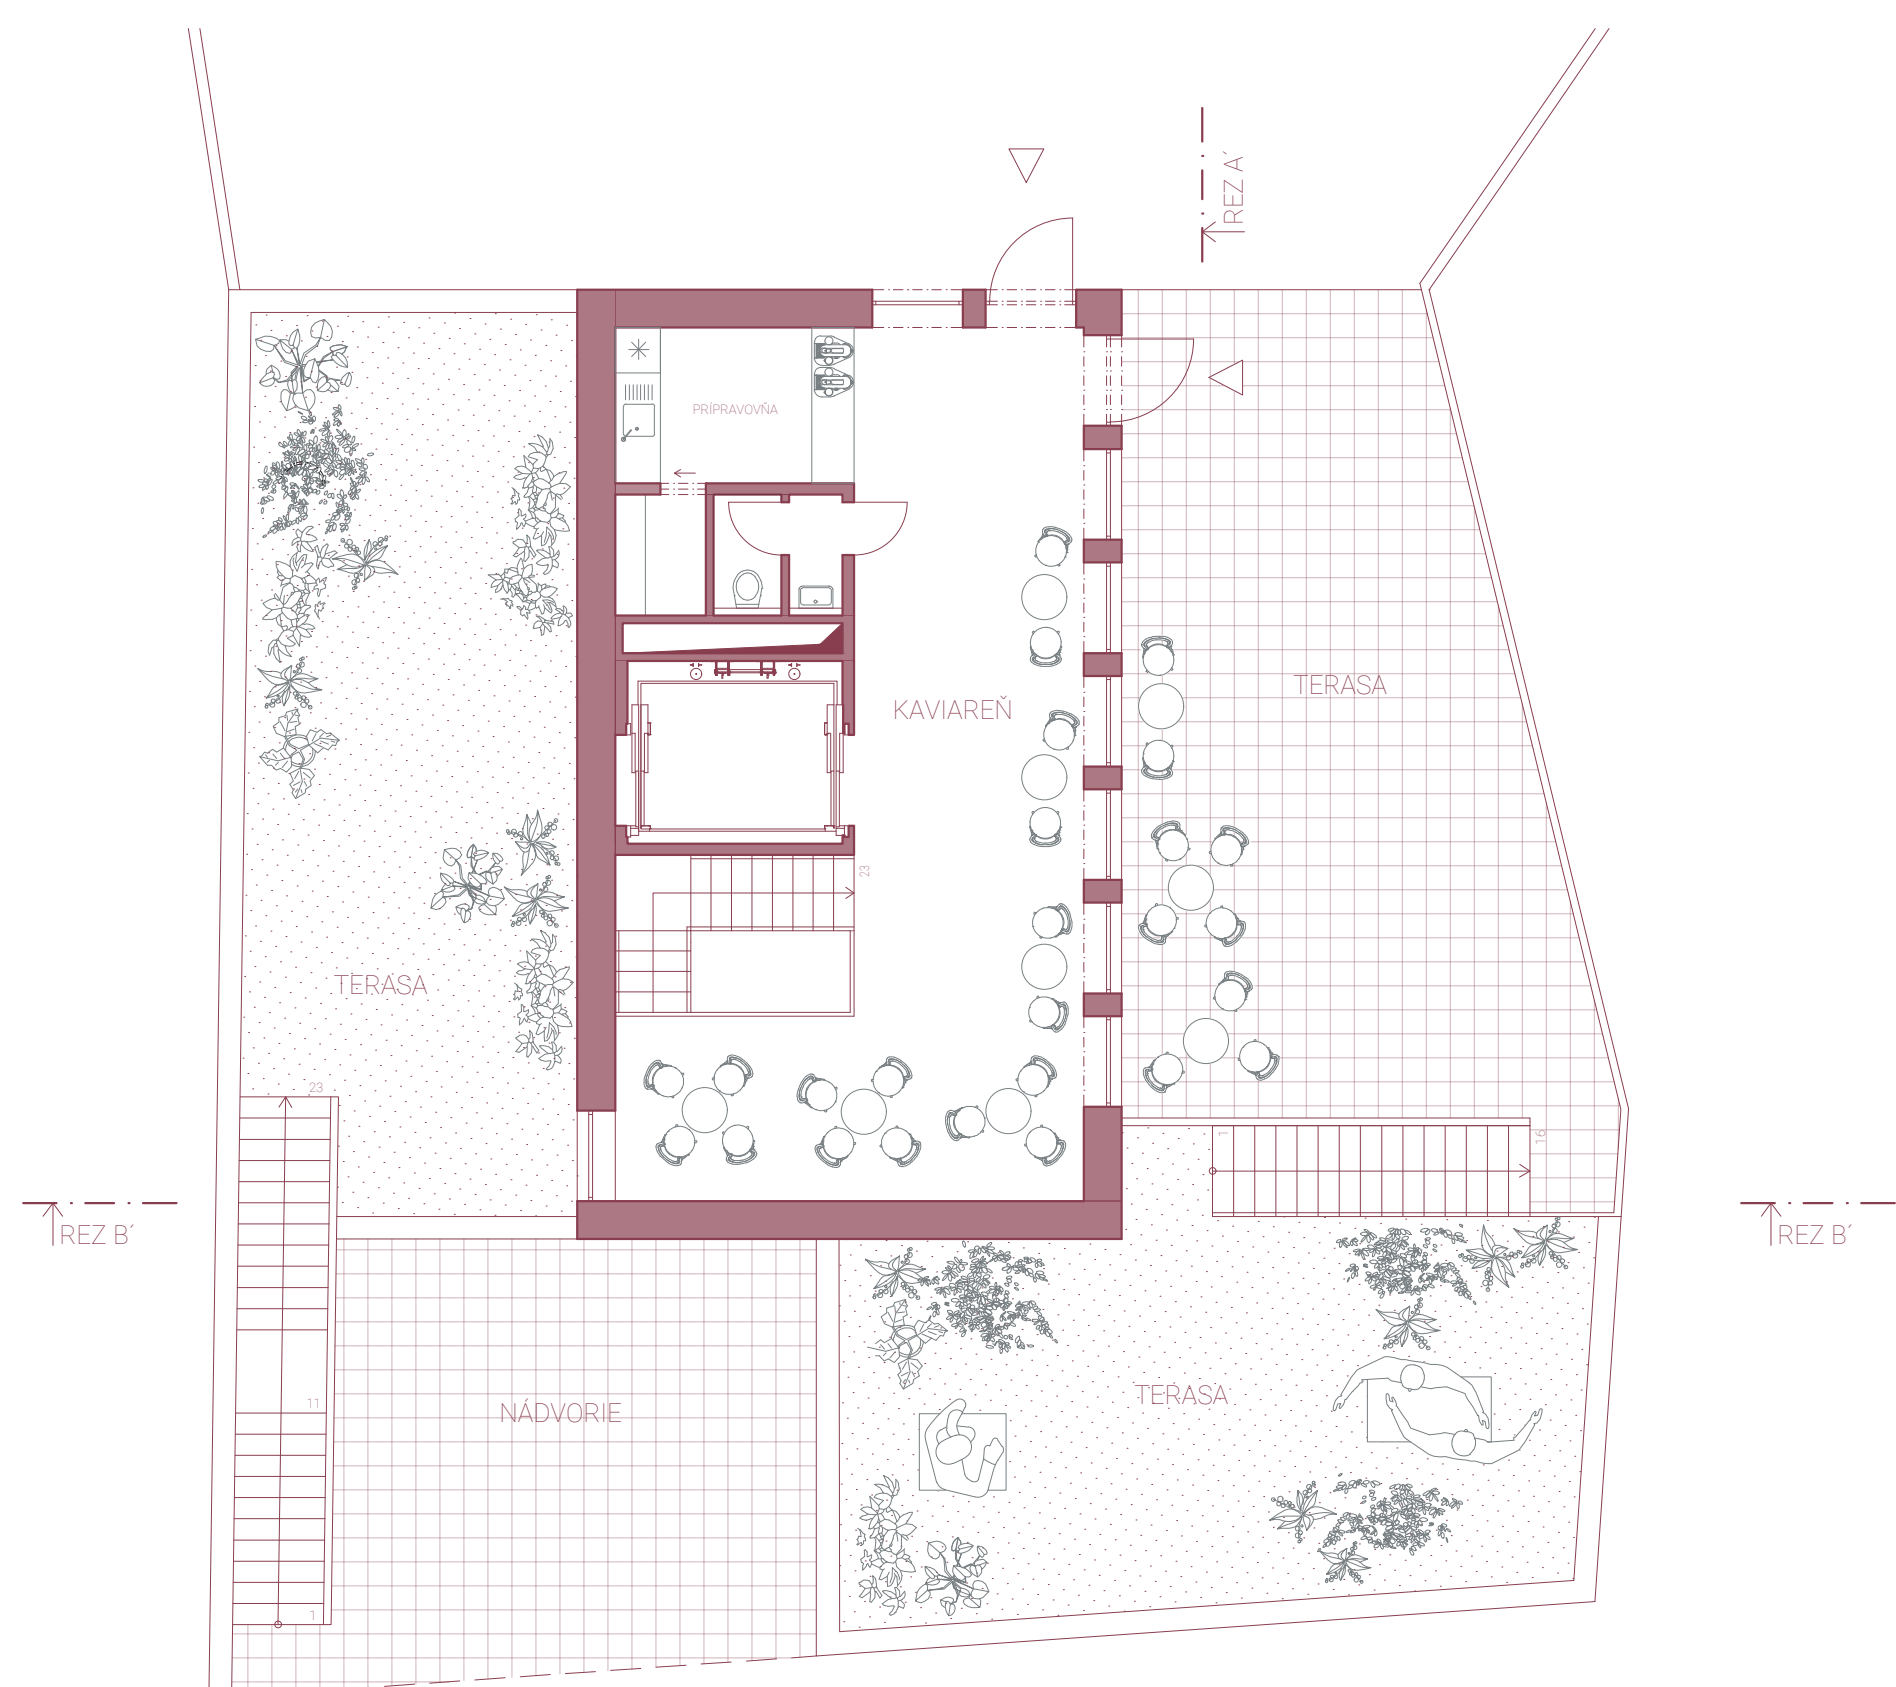

SITUÁCIA 1:2000

POHLAD ČELNÝ

POHLAD BOČNÝ

POHLAD ZADNÝ

POHLAD BOČNÝ

REZOPÓHLAD ULICOU B. NĚMCOVEJ

1.PP

VÝSTAVNÁ SÁLA	54,87 m ²
TECHNICKÁ MIESTNOSŤ	28,85 m ²
UPRATOVACIA MIESTNOSŤ	5,51 m ²
WC ZAMESTNANCOV	5,51 m ²
ZÁZEMIE PRE ZAMESTNANCOV	16,52 m ²
PREDÁVANIE A KONTROLA DIEL / DOČASNÝ SKLAD	27,42 m ²
FILTER	6,91 m ²
DIELŇA REŠTAURÁTOROV	23,42 m ²
DIELŇA BÁDATEĽOV A KURÁTOROV	23,25 m ²
DEPOZITÁR	59,69 m ²

1.NP

FOYER / OBCHOD	66,42 m ²
SÁTRŇA / PREDAJ LÍSTKOV	7,92 m ²
PRÍRUČNÝ SKLAD	2,16 m ²
CHODBA	9,14 m ²
VÝSTAVNÁ SÁLA	48,66 m ²
PRÍRUČNÝ SKLAD	6,93 m ²
WC	11,00 m ²
BEZBARIÉROVÉ WC	2,88 m ²
UPRATOVACIA MIESTNOSŤ	2,05 m ²
PREDNÁŠKOVÁ SÁLA	33,62 m ²
SKLAD	16,55 m ²
NÁDVORIE	37,85 m ²
ODPADKY	2,23 m ²

2.NP

VÝSTAVNÁ SÁLA	96,68 m ²
CHODBA	2,37 m ²
KANCELÁRIE	22,03 m ²
KANCELÁRIA RIADITEĽA	14,33 m ²
ARCHÍV DOKUMENTOV	3,41 m ²
JEDNACIA MIESTNOSŤ	16,44 m ²
POBYTOVÁ TERASA	50,63 m ²

3.NP

VÝSTAVNÁ SÁLA	96,68 m ²
CHODBA	2,37 m ²
KANCELÁRIE	22,03 m ²
KANCELÁRIA RIADITEĽA	14,33 m ²
JEDNACIA MIESTNOSŤ	16,44 m ²
POBYTOVÁ TERASA	50,63 m ²

1.PP

KAVIAREŇ	42,87 m ²
PRÍPRAVOVŇA	6,59 m ²
SKLAD	2,10 m ²
WC	2,88 m ²
POBYTOVÁ TERASA	58,06 m ²

REZ FASÁDOU 1:20

REZ A-A 1:100

- GRADÁCIA -
- STÚPANIE -
- PREPOJENIE -

Prvotná myšlienka stúpania galériou z úrovne námestia na podestu kostola.